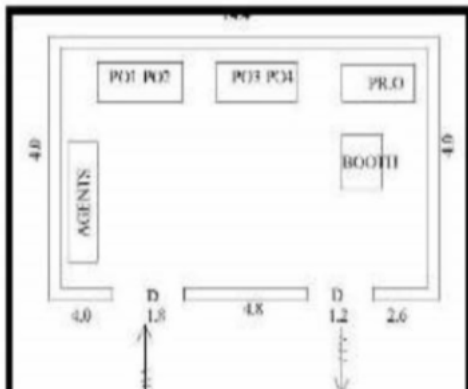

Google Map View

Polling Station Building Front View

Polling Station Front View

Cad View

Key MAP View

1	NNE0318873	பெயர் : சுரேஷ் - தந்தையின் பெயர்: முத்தையன் - வீட்டு எண் : 1 வயது : 40 பாலினம் : ஆண்	Photo is available	2	NNE0967745	பெயர் : அரவிந்தன் - தந்தையின் பெயர்: சேப்பையன் - வீட்டு எண் : 1-184 வயது : 28 பாலினம் : ஆண்	Photo is available	3	NNE0724187	பெயர் : கவிதா - தந்தையின் பெயர்: இளங்கோவன் - வீட்டு எண் : 4-88 வயது : 31 பாலினம் : பெண்	Photo is available
4	NNE2071439	பெயர் : அருண் குமார் தந்தையின் பெயர்: அசோகன் வீட்டு எண் : 6/18 வயது : 23 பாலினம் : ஆண்	Photo is available	5	NNE2106813	பெயர் : இந்திரா பிரியதர்ஷினி தந்தையின் பெயர்: கணேசன் வீட்டு எண் : 6/29 வயது : 23 பாலினம் : ஆண்	Photo is available	S 6	NNE2180370	பெயர் : சிவசங்கரன் பாலமுத்து இதரர் பெயர்: பாலமுத்து முத்துகுமாரன் வீட்டு எண் : 6/179 வயது : 22 பாலினம் : ஆண்	Photo is available
7	MZY5388004	பெயர் : பிரபாகரன் - தந்தையின் பெயர்: ஜெயராமன் - வீட்டு எண் : 7 வயது : 37 பாலினம் : ஆண்	Photo is available	8	NNE0838656	பெயர் : குமரேசன் - தந்தையின் பெயர்: சோமசுந்தரம் - வீட்டு எண் : 8 வயது : 52 பாலினம் : ஆண்	Photo is available	9	NNE0624478	பெயர் : லெட்சுமி - கணவர் பெயர்: ஜெயக்குமார் - வீட்டு எண் : 8 வயது : 47 பாலினம் : பெண்	Photo is available
10	NNE0382580	பெயர் : விஜயசித்ரா - கணவர் பெயர்: சங்கர் - வீட்டு எண் : 8 வயது : 43 பாலினம் : பெண்	Photo is available	11	MZY5329651	பெயர் : பிரபு - தந்தையின் பெயர்: மகாலிங்கம் - வீட்டு எண் : 8 வயது : 41 பாலினம் : ஆண்	Photo is available	12	NNE0723478	பெயர் : சுஜா - கணவர் பெயர்: லெட்சுமணன் - வீட்டு எண் : 8 வயது : 39 பாலினம் : பெண்	Photo is available
13	NNE0723486	பெயர் : வாசுகி - தந்தையின் பெயர்: ஆதிசேசவன் - வீட்டு எண் : 8 வயது : 32 பாலினம் : பெண்	Photo is available	14	NNE0724120	பெயர் : வெங்கடேசன் - தந்தையின் பெயர்: ராமையன் - வீட்டு எண் : 8 வயது : 32 பாலினம் : ஆண்	Photo is available	15	NNE0838607	பெயர் : அஜித் குமார் - தந்தையின் பெயர்: மோகன் - வீட்டு எண் : 8 வயது : 30 பாலினம் : ஆண்	Photo is available
16	NNE0838623	பெயர் : விமலராஜ் - தந்தையின் பெயர்: லெட்சுமணன் - வீட்டு எண் : 8 வயது : 29 பாலினம் : ஆண்	Photo is available	17	NNE0838680	பெயர் : புலனேஸ்வரி - தந்தையின் பெயர்: செந்தில் குமார் - வீட்டு எண் : 8 வயது : 29 பாலினம் : பெண்	Photo is available	18	NNE0723502	பெயர் : வள்ளி - கணவர் பெயர்: சேகர் - வீட்டு எண் : 8-27 வயது : 58 பாலினம் : பெண்	Photo is available
19	NNE2244606	பெயர் : கிருத்திகா தந்தையின் பெயர்: செந்தில் வீட்டு எண் : 8/27 வயது : 21 பாலினம் : பெண்	Photo is available	20	NNE0103796	பெயர் : சோமசுந்தரம் - தந்தையின் பெயர்: சுந்தரம் - வீட்டு எண் : 8-30 வயது : 71 பாலினம் : ஆண்	Photo is available	21	NNE0624460	பெயர் : ஆஷா - கணவர் பெயர்: சுரேஷ் - வீட்டு எண் : 8-30 வயது : 40 பாலினம் : பெண்	Photo is available
22	NNE0133454	பெயர் : வசந்தன் - தந்தையின் பெயர்: சேகர் - வீட்டு எண் : 8-35 வயது : 35 பாலினம் : ஆண்	Photo is available	23	NNE0103598	பெயர் : சீனிவாசன் - தந்தையின் பெயர்: சோமசுந்தரம் - வீட்டு எண் : 8-39 வயது : 46 பாலினம் : ஆண்	Photo is available	24	NNE0618827	பெயர் : முத்துகுமார் - தந்தையின் பெயர்: முருகானந்தம் - வீட்டு எண் : 8-43 வயது : 32 பாலினம் : ஆண்	Photo is available
25	NNE2412625	பெயர் : அன்புசெல்வன் தந்தையின் பெயர்: மாரிமுத்து வீட்டு எண் : 8/54 வயது : 19 பாலினம் : ஆண்	Photo is available	26	NNE0103762	பெயர் : மல்லிகா - கணவர் பெயர்: கருப்பையன் - வீட்டு எண் : 8-56 வயது : 56 பாலினம் : பெண்	Photo is available	27	NNE0103770	பெயர் : கீதா - தந்தையின் பெயர்: கருப்பையன் - வீட்டு எண் : 8-56 வயது : 36 பாலினம் : பெண்	Photo is available
28	NNE0103747	பெயர் : மகேஸ்வரி - கணவர் பெயர்: ராஜேந்திரன் - வீட்டு எண் : 8-57 வயது : 56 பாலினம் : பெண்	Photo is available	29	NNE0103788	பெயர் : வசந்தி - தந்தையின் பெயர்: ராஜேந்திரன் - வீட்டு எண் : 8-57 வயது : 38 பாலினம் : பெண்	Photo is available	30	NNE0103531	பெயர் : செல்வி - கணவர் பெயர்: ராமையன் - வீட்டு எண் : 8-60 வயது : 53 பாலினம் : பெண்	Photo is available