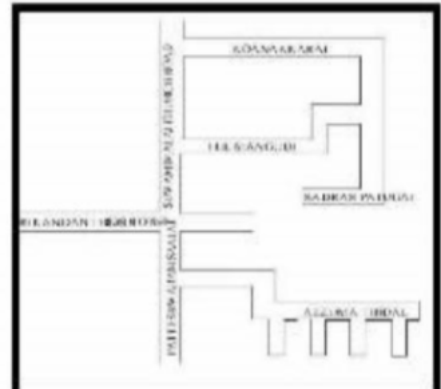

Google Map View

Polling Station Building Front View

Polling Station Front View

Cad View

Key MAP View

1	NNE0318873	பெயர் : சுரேஷ் - தந்தையின் பெயர்: முத்தையன் - வீட்டு எண் : 1 வயது : 40 பாலினம் : ஆண்	Photo is available	2	NNE0967745	பெயர் : அரவிந்தன் - தந்தையின் பெயர்: சேப்பையன் - வீட்டு எண் : 1-184 வயது : 28 பாலினம் : ஆண்	Photo is available	3	NNE0724187	பெயர் : கவிதா - தந்தையின் பெயர்: இளங்கோவன் - வீட்டு எண் : 4-88 வயது : 31 பாலினம் : பெண்	Photo is available
4	NNE2071439	பெயர் : அருண் குமார் தந்தையின் பெயர்: அசோகன் வீட்டு எண் : 6/18 வயது : 23 பாலினம் : ஆண்	Photo is available	5	NNE2106813	பெயர் : இந்திரா பிரியதர்ஷினி தந்தையின் பெயர்: கணேசன் வீட்டு எண் : 6/29 வயது : 23 பாலினம் : ஆண்	Photo is available	S 6	NNE2180370	பெயர் : சிவசங்கரன் பாலமுத்து இதரர் பெயர்: பாலமுத்து முத்துகுமாரன் வீட்டு எண் : 6/179 வயது : 22 பாலினம் : ஆண்	Photo is available
7	MZY5388004	பெயர் : பிரபாகரன் - தந்தையின் பெயர்: ஜெயராமன் - வீட்டு எண் : 7 வயது : 37 பாலினம் : ஆண்	Photo is available	8	NNE0838656	பெயர் : குமரேசன் - தந்தையின் பெயர்: சோமசுந்தரம் - வீட்டு எண் : 8 வயது : 52 பாலினம் : ஆண்	Photo is available	9	NNE0624478	பெயர் : லெட்சுமி - கணவர் பெயர்: ஜெயக்குமார் - வீட்டு எண் : 8 வயது : 47 பாலினம் : பெண்	Photo is available
10	NNE0382580	பெயர் : விஜயசித்ரா - கணவர் பெயர்: சங்கர் - வீட்டு எண் : 8 வயது : 43 பாலினம் : பெண்	Photo is available	11	MZY5329651	பெயர் : பிரபு - தந்தையின் பெயர்: மகாலிங்கம் - வீட்டு எண் : 8 வயது : 41 பாலினம் : ஆண்	Photo is available	12	NNE0723478	பெயர் : சுஜா - கணவர் பெயர்: லெட்சுமணன் - வீட்டு எண் : 8 வயது : 39 பாலினம் : பெண்	Photo is available
13	NNE0723486	பெயர் : வாசுகி - தந்தையின் பெயர்: ஆதிசேசவன் - வீட்டு எண் : 8 வயது : 32 பாலினம் : பெண்	Photo is available	14	NNE0724120	பெயர் : வெங்கடேசன் - தந்தையின் பெயர்: ராமையன் - வீட்டு எண் : 8 வயது : 32 பாலினம் : ஆண்	Photo is available	15	NNE0838607	பெயர் : அஜித் குமார் - தந்தையின் பெயர்: மோகன் - வீட்டு எண் : 8 வயது : 30 பாலினம் : ஆண்	Photo is available
16	NNE0838623	பெயர் : விமலராஜ் - தந்தையின் பெயர்: லெட்சுமணன் - வீட்டு எண் : 8 வயது : 29 பாலினம் : ஆண்	Photo is available	17	NNE0838680	பெயர் : புலனேஸ்வரி - தந்தையின் பெயர்: செந்தில் குமார் - வீட்டு எண் : 8 வயது : 29 பாலினம் : பெண்	Photo is available	18	NNE0723502	பெயர் : வள்ளி - கணவர் பெயர்: சேகர் - வீட்டு எண் : 8-27 வயது : 58 பாலினம் : பெண்	Photo is available
19	NNE2244606	பெயர் : கிருத்திகா தந்தையின் பெயர்: செந்தில் வீட்டு எண் : 8/27 வயது : 21 பாலினம் : பெண்	Photo is available	20	NNE0103796	பெயர் : சோமசுந்தரம் - தந்தையின் பெயர்: சுந்தரம் - வீட்டு எண் : 8-30 வயது : 71 பாலினம் : ஆண்	Photo is available	21	NNE0624460	பெயர் : ஆஷா - கணவர் பெயர்: சுரேஷ் - வீட்டு எண் : 8-30 வயது : 40 பாலினம் : பெண்	Photo is available
22	NNE0133454	பெயர் : வசந்தன் - தந்தையின் பெயர்: சேகர் - வீட்டு எண் : 8-35 வயது : 35 பாலினம் : ஆண்	Photo is available	23	NNE0103598	பெயர் : சீனிவாசன் - தந்தையின் பெயர்: சோமசுந்தரம் - வீட்டு எண் : 8-39 வயது : 46 பாலினம் : ஆண்	Photo is available	24	NNE0618827	பெயர் : முத்துகுமார் - தந்தையின் பெயர்: முருகானந்தம் - வீட்டு எண் : 8-43 வயது : 32 பாலினம் : ஆண்	Photo is available
25	NNE2412625	பெயர் : அன்புசெல்வன் தந்தையின் பெயர்: மாரிமுத்து வீட்டு எண் : 8/54 வயது : 19 பாலினம் : ஆண்	Photo is available	26	NNE0103762	பெயர் : மல்லிகா - கணவர் பெயர்: கருப்பையன் - வீட்டு எண் : 8-56 வயது : 56 பாலினம் : பெண்	Photo is available	27	NNE0103770	பெயர் : கீதா - தந்தையின் பெயர்: கருப்பையன் - வீட்டு எண் : 8-56 வயது : 36 பாலினம் : பெண்	Photo is available
28	NNE0103747	பெயர் : மகேஸ்வரி - கணவர் பெயர்: ராஜேந்திரன் - வீட்டு எண் : 8-57 வயது : 56 பாலினம் : பெண்	Photo is available	29	NNE0103788	பெயர் : வசந்தி - தந்தையின் பெயர்: ராஜேந்திரன் - வீட்டு எண் : 8-57 வயது : 38 பாலினம் : பெண்	Photo is available	30	NNE0103531	பெயர் : செல்வி - கணவர் பெயர்: ராமையன் - வீட்டு எண் : 8-60 வயது : 53 பாலினம் : பெண்	Photo is available