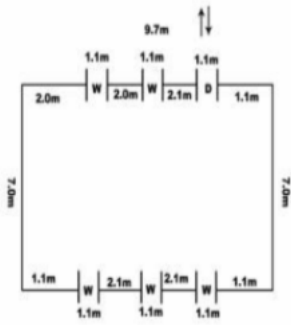

Google Map View

Polling Station Building Front View

Polling Station Front View

Cad View

Key MAP View

1	NNE0893370	பெயர் : கமலா - கணவர் பெயர்: ராஜேந்திரன் - வீட்டு எண் : 1 வயது : 56 பாலினம் : பெண்	Photo is available	2	MZY1435379	பெயர் : பாலு - தந்தையின் பெயர்: கலியமூர்த்தி - வீட்டு எண் : 1 வயது : 50 பாலினம் : ஆண்	Photo is available	3	NNE0226423	பெயர் : மாரியம்மாள் - கணவர் பெயர்: ஜெயராமன் - வீட்டு எண் : 1 வயது : 46 பாலினம் : பெண்	Photo is available
4	NNE0226431	பெயர் : சமதி - கணவர் பெயர்: முருகதாஸ் - வீட்டு எண் : 1 வயது : 36 பாலினம் : பெண்	Photo is available	5	NNE0893362	பெயர் : விமலா - கணவர் பெயர்: விஜய் - வீட்டு எண் : 1 வயது : 35 பாலினம் : பெண்	Photo is available	6	NNE2198398	பெயர் : கேசவன் தந்தையின் பெயர்: பாலு வீட்டு எண் : 1 வயது : 23 பாலினம் : ஆண்	Photo is available
7	NNE1942176	பெயர் : மகாதேவி தந்தையின் பெயர்: மணி வீட்டு எண் : 1/182 வயது : 25 பாலினம் : பெண்	Photo is available	8	NNE2000461	பெயர் : செளமியா தந்தையின் பெயர்: பாஸ்கர் வீட்டு எண் : 1/1066 வயது : 24 பாலினம் : பெண்	Photo is available	9	NNE0542241	பெயர் : ராஜேஸ்வரி - கணவர் பெயர்: ரமேஷ்குமார் - வீட்டு எண் : 1A வயது : 36 பாலினம் : பெண்	Photo is available
10	MZY1907377	பெயர் : தர்மராஜ் - தந்தையின் பெயர்: கிருஷ்ணமூர்த்தி - வீட்டு எண் : 3-145 வயது : 45 பாலினம் : ஆண்	Photo is available	11	NNE2000529	பெயர் : சீதா தந்தையின் பெயர்: சங்கர் வீட்டு எண் : 3/1068 வயது : 26 பாலினம் : பெண்	Photo is available	12	NNE0726794	பெயர் : புவனேஸ்வரி - தந்தையின் பெயர்: குமார் - வீட்டு எண் : 3-1095 வயது : 30 பாலினம் : பெண்	Photo is available
S 13	NNE1199009	பெயர் : ஆனந்தி தந்தையின் பெயர்: நாகராஜன் வீட்டு எண் : 3/1158 வயது : 27 பாலினம் : பெண்	Photo is available	14	NNE1999739	பெயர் : சங்கரி கணவர் பெயர்: தட்சணாமூர்த்தி வீட்டு எண் : 3-1228 வயது : 33 பாலினம் : பெண்	Photo is available	15	NNE0620971	பெயர் : ஜெயலட்சுமி - கணவர் பெயர்: மாசிலாமணி - வீட்டு எண் : 3-1457 வயது : 47 பாலினம் : பெண்	Photo is available
16	MZY2497303	பெயர் : மாரியம்மாள் - கணவர் பெயர்: தர்மராஜ் - வீட்டு எண் : 3-1457 வயது : 42 பாலினம் : பெண்	Photo is available	17	NNE0726786	பெயர் : சிவசக்தி - தந்தையின் பெயர்: நாகராஜன் - வீட்டு எண் : 3-1458 வயது : 33 பாலினம் : பெண்	Photo is available	18	NNE1061977	பெயர் : கார்த்திகா - கணவர் பெயர்: குணாளன் - வீட்டு எண் : 3-1459 வயது : 34 பாலினம் : பெண்	Photo is available
19	NNE0542258	பெயர் : கோவிந்தராசு - தந்தையின் பெயர்: நடராஜன் - வீட்டு எண் : 3-1461 வயது : 38 பாலினம் : ஆண்	Photo is available	20	NNE0893396	பெயர் : ஞானசேகர் - தந்தையின் பெயர்: செங்கமலை - வீட்டு எண் : 3-1467 வயது : 38 பாலினம் : ஆண்	Photo is available	21	NNE0893388	பெயர் : அஞ்சலம் - கணவர் பெயர்: ஞானசேகர் - வீட்டு எண் : 3-1467 வயது : 33 பாலினம் : பெண்	Photo is available
22	NNE2307072	பெயர் : தமிழ்ச்செல்வி தந்தையின் பெயர்: ஆறுமுகம் வீட்டு எண் : 3/1477 வயது : 21 பாலினம் : பெண்	Photo is available	23	NNE1169713	பெயர் : முத்துகுமார் தந்தையின் பெயர்: கண்ணன் வீட்டு எண் : 5/1பீ வயது : 33 பாலினம் : ஆண்	Photo is available	24	NNE1169739	பெயர் : விஜயலட்சுமி தந்தையின் பெயர்: கண்ணன் வீட்டு எண் : 5/1பீ வயது : 28 பாலினம் : பெண்	Photo is available
25	NNE1169721	பெயர் : தினேஷ்குமார் தந்தையின் பெயர்: கண்ணன் வீட்டு எண் : 5/1பீ வயது : 26 பாலினம் : ஆண்	Photo is available	26	NNE0621029	பெயர் : செல்வராஜ் - தந்தையின் பெயர்: மாரிமுத்து - வீட்டு எண் : 5-4 வயது : 35 பாலினம் : ஆண்	Photo is available	27	NNE1999812	பெயர் : ஏழிலவானன் தந்தையின் பெயர்: ரவி வீட்டு எண் : 5/7A வயது : 25 பாலினம் : ஆண்	Photo is available
28	NNE2001030	பெயர் : திவ்யா தந்தையின் பெயர்: மணிகண்டன் வீட்டு எண் : 5/56A வயது : 28 பாலினம் : பெண்	Photo is available	29	NNE0396655	பெயர் : புரட்சிக்கனி - தந்தையின் பெயர்: முனிசாமி - வீட்டு எண் : 5-681 வயது : 35 பாலினம் : பெண்	Photo is available	30	NNE2000990	பெயர் : புலிதேவன் தந்தையின் பெயர்: செல்லையன் வீட்டு எண் : 28 வயது : 68 பாலினம் : ஆண்	Photo is available