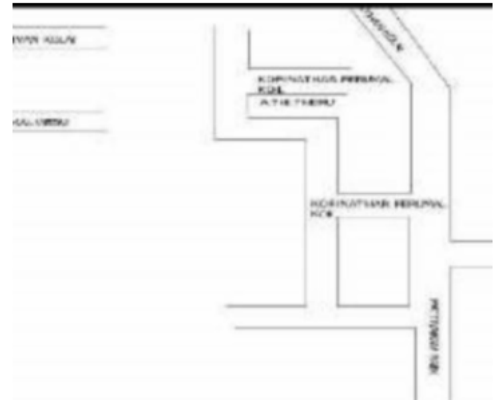

Key MAP View