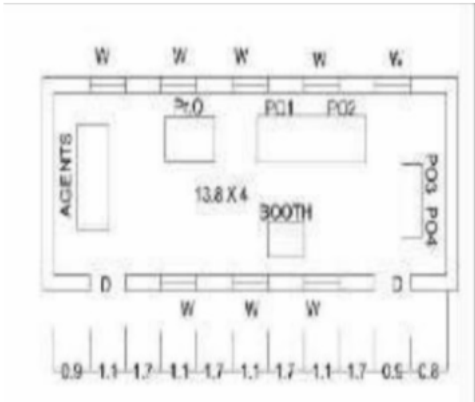

Google Map View

Polling Station Building Front View

Polling Station Front View

Cad View

Key MAP View

சட்டமன்றத் தொகுதியின் எண் மற்றும் பெயர் : 172-பாபநாசம்
பிரிவு எண் மற்றும் பெயர் 1-அலவந்திபுரம் (வ.கி) மற்றும் (ஊ), கீழ்த்தெரு வா எண் 1