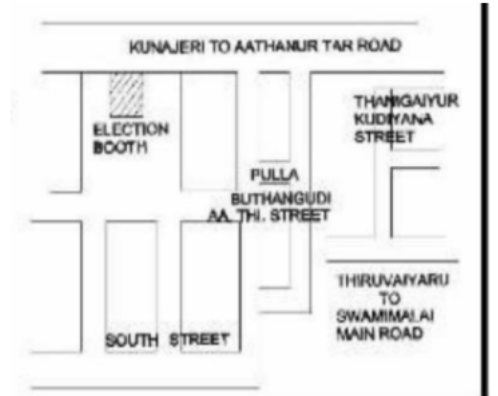

Google Map View

Polling Station Building Front View

Polling Station Front View

Cad View

Key MAP View

சட்டமன்றத் தொகுதியின் எண் மற்றும் பெயர் : 172-பாபநாசம்
பிரிவு எண் மற்றும் பெயர் 1-தியாகசமுத்திரம் (வ.கி) மற்றும் (ஊ) , தெற்கு தெரு வார்டு-5