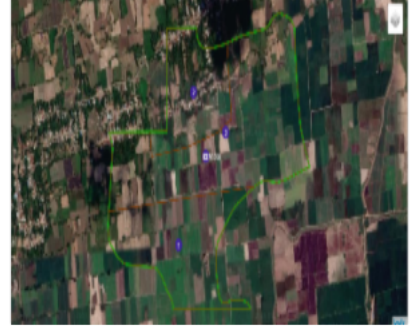

Google Map View

Polling Station Building Front View

Polling Station Front View

Cad View

Key MAP View

சட்டமன்றத் தொகுதியின் எண் மற்றும் பெயர் : 172-பாபநாசம்
பிரிவு எண் மற்றும் பெயர் 1-தியாகசமுத்திரம் (வ.கி) மற்றும் (ஊ) , தெற்கு தெரு வார்டு-5