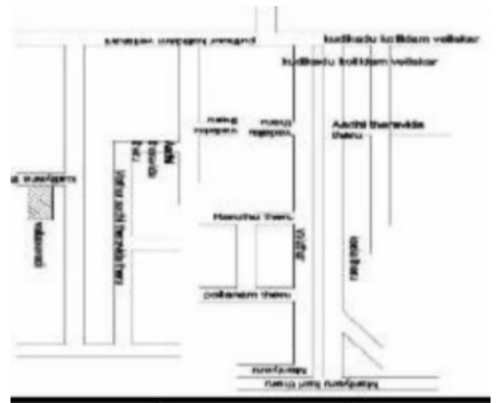

Key MAP View