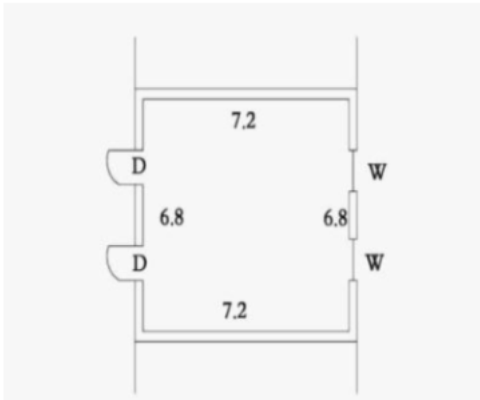

Google Map View

Polling Station Building Front View

Polling Station Front View

Cad View

Key MAP View

1 பெயர் : ராஜேஸ்வரி - தந்தையின் பெயர்: கலியபெருமாள் - வீட்டு எண் : 1 வயது : 39 பாலினம் : பெண் Photo is available	NNE1021583	2 பெயர் : கௌதமி - கணவர் பெயர்: தனசேகரன் - வீட்டு எண் : 1 வயது : 37 பாலினம் : பெண் Photo is available	NNE0556050	3 பெயர் : இளஞ்செழியன் - தந்தையின் பெயர்: கோவிந்தராஜ் - வீட்டு எண் : 1 வயது : 30 பாலினம் : ஆண் Photo is available	NNE0845792
4 பெயர் : பிரியா கணவர் பெயர்: அறிவளகன் வீட்டு எண் : 2/7 வயது : 29 பாலினம் : பெண் Photo is available	NNE2224525	5 பெயர் : ஆனந்தவள்ளி கணவர் பெயர்: சிலம்பரசன் வீட்டு எண் : 2/81-1 வயது : 26 பாலினம் : பெண் Photo is available	NNE2374825	6 பெயர் : தேன்மொழி தந்தையின் பெயர்: சுரேஷ்குமார் வீட்டு எண் : 2/255 வயது : 41 பாலினம் : பெண் Photo is available	NNE1976877
7 பெயர் : பாஸ்கர் - தந்தையின் பெயர்: துரைசாமி - வீட்டு எண் : 3 வயது : 34 பாலினம் : ஆண் Photo is available	NNE0233635	8 பெயர் : கலையரசி - தந்தையின் பெயர்: கலியபெருமாள் - வீட்டு எண் : 3 வயது : 32 பாலினம் : பெண் Photo is available	NNE0902353	9 பெயர் : சரவணன் - தந்தையின் பெயர்: திருஞானம் - வீட்டு எண் : 3 வயது : 29 பாலினம் : ஆண் Photo is available	NNE0902536
10 பெயர் : மணிகண்டன் - தந்தையின் பெயர்: விஸ்வநாதன் - வீட்டு எண் : 3 வயது : 29 பாலினம் : ஆண் Photo is available	NNE0845743	11 பெயர் : கோதண்டபாணி - தந்தையின் பெயர்: ராஜரெத்தினம் - வீட்டு எண் : 3-2 வயது : 41 பாலினம் : ஆண் Photo is available	NNE0556043	12 பெயர் : குணசேகரன் தந்தையின் பெயர்: ராஜரெத்தினம் வீட்டு எண் : 3/2 வயது : 35 பாலினம் : ஆண் Photo is available	NNE2224772
13 பெயர் : கலைச்செல்வன் தந்தையின் பெயர்: ராஜரெத்தினம் வீட்டு எண் : 3/2 வயது : 32 பாலினம் : ஆண் Photo is available	NNE2224624	14 பெயர் : திருமாவளவன் தந்தையின் பெயர்: ராஜரெத்தினம் வீட்டு எண் : 3/2 வயது : 30 பாலினம் : ஆண் Photo is available	NNE2224657	15 பெயர் : புனிதா - கணவர் பெயர்: கோதண்டபாணி - வீட்டு எண் : 3-2 வயது : 29 பாலினம் : பெண் Photo is available	NNE0779363
16 பெயர் : கோமதி - கணவர் பெயர்: சுந்தர் - வீட்டு எண் : 3-4 வயது : 34 பாலினம் : பெண் Photo is available	NNE0556183	17 பெயர் : அன்பரசன் - தந்தையின் பெயர்: அன்பழகன் - வீட்டு எண் : 3-7 வயது : 30 பாலினம் : ஆண் Photo is available	NNE1021625	18 பெயர் : மாதவன் தந்தையின் பெயர்: அன்பழகன் வீட்டு எண் : 3/7 வயது : 23 பாலினம் : ஆண் Photo is available	NNE2224582
19 பெயர் : அனுஸ்டியா - கணவர் பெயர்: முருகன் - வீட்டு எண் : 3-9 வயது : 36 பாலினம் : பெண் Photo is available	NNE0412007	20 பெயர் : மணிவண்ணன் - தந்தையின் பெயர்: மணி - வீட்டு எண் : 3-9 வயது : 33 பாலினம் : ஆண் Photo is available	NNE0636985	21 பெயர் : சதீஷ் குமார் தந்தையின் பெயர்: செல்வம் வீட்டு எண் : 3/9 வயது : 29 பாலினம் : ஆண் Photo is available	NNE1120534
22 பெயர் : சுபாஷ் - தந்தையின் பெயர்: சிங்காரம் - வீட்டு எண் : 3-10-1 வயது : 29 பாலினம் : ஆண் Photo is available	NNE0845800	23 பெயர் : புவனேஸ்வரி கணவர் பெயர்: தமிழரசன் வீட்டு எண் : 3/12 வயது : 32 பாலினம் : பெண் Photo is available	NNE2224541	24 பெயர் : தமிழரசன் - தந்தையின் பெயர்: ராமசாமி - வீட்டு எண் : 3-12 வயது : 31 பாலினம் : ஆண் Photo is available	NNE0637017
25 பெயர் : தம்ழ் வேந்தன் - தந்தையின் பெயர்: ராமசாமி - வீட்டு எண் : 3-12 வயது : 28 பாலினம் : ஆண் Photo is available	NNE1021609	26 பெயர் : தங்கத் தமிழ் தந்தையின் பெயர்: ராமசாமி வீட்டு எண் : 3/12 வயது : 24 பாலினம் : ஆண் Photo is available	NNE2106607	27 பெயர் : அன்பழகன் - தந்தையின் பெயர்: கருப்பையன் - வீட்டு எண் : 3-12 வயது : 35 பாலினம் : ஆண் Photo is available	NNE0412049
28 பெயர் : பிரேமா - கணவர் பெயர்: மூர்த்தி - வீட்டு எண் : 3-13 வயது : 40 பாலினம் : பெண் Photo is available	NNE0845867	29 பெயர் : பிரபாகரன் - தந்தையின் பெயர்: கருப்பையன் - வீட்டு எண் : 3-13 வயது : 33 பாலினம் : ஆண் Photo is available	NNE0779322	30 பெயர் : மணிமேகலை தந்தையின் பெயர்: ரவி வீட்டு எண் : 3/13-1 வயது : 20 பாலினம் : பெண் Photo is available	NNE2375467