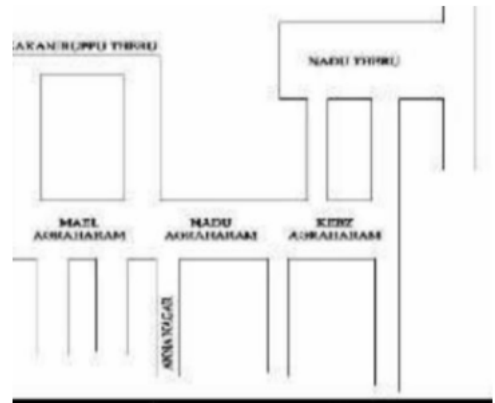

Google Map View

Polling Station Building Front View

Polling Station Front View

Cad View

Key MAP View

சட்டமன்றத் தொகுதியின் எண் மற்றும் பெயர் : 172-பாபநாசம்  
பிரிவு எண் மற்றும் பெயர் 1-உமையாள்புரம் I (வ.கி) மற்றும் (ஊ), இந்திராநகர் வார்டு-2