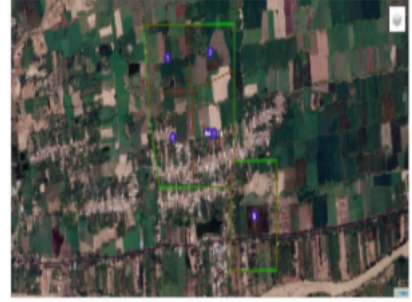

Google Map View