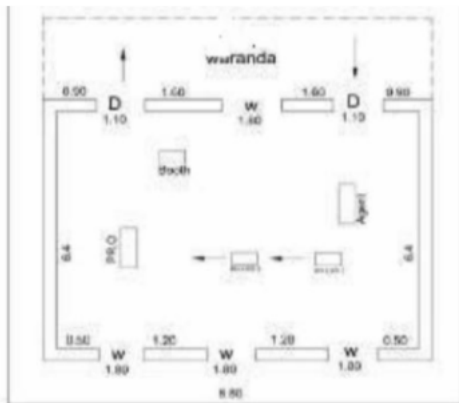

Google Map View

Polling Station Building Front View

Polling Station Front View

Cad View

Key MAP View

சட்டமன்றத் தொகுதியின் எண் மற்றும் பெயர் : 172-பாபநாசம்  
பிரிவு எண் மற்றும் பெயர் 1-உமையாள்புரம் I (வ.கி) மற்றும் (ஊ), இந்திராநகர் வார்டு-2