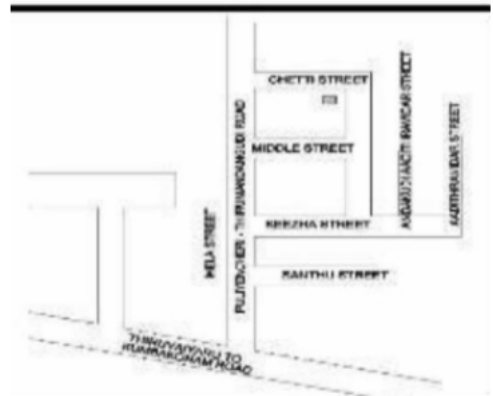

Key MAP View