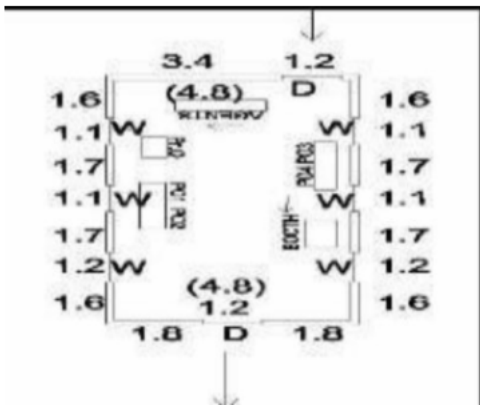

வாக்காளர் பதிவு அலுவலரின்  
கையொப்பம்

Nazri Naksha

Google Map View

Polling Station Building Front View

Polling Station Front View

Cad View

Key MAP View

1 பெயர் : மகாலிங்கம் - தந்தையின் பெயர்: கலியபெருமாள் - வீட்டு எண் : 2 வயது : 58 பாலினம் : ஆண் Photo is available	NNE1336791	2 பெயர் : செந்தாமரை - கணவர் பெயர்: மகாலிங்கம் - வீட்டு எண் : 2 வயது : 47 பாலினம் : பெண் Photo is available	JBS1574722	3 பெயர் : கணேசன் - தந்தையின் பெயர்: மாணிக்கம் - வீட்டு எண் : 3A வயது : 81 பாலினம் : ஆண் Photo is available	NNE1336809
4 பெயர் : மயிலாம்பாள் - கணவர் பெயர்: கணேசன் - வீட்டு எண் : 3A வயது : 76 பாலினம் : பெண் Photo is available	NNE1336817	5 பெயர் : மாலா - கணவர் பெயர்: காட்டுராஜா - வீட்டு எண் : 4A வயது : 61 பாலினம் : பெண் Photo is available	JBS1037126	6 பெயர் : சந்திரபிரகாசம் - தந்தையின் பெயர்: கலியபெருமாள் - வீட்டு எண் : 6 வயது : 59 பாலினம் : ஆண் Photo is available	NNE1336825
7 பெயர் : சித்திரா - கணவர் பெயர்: சந்திரபிரகாசம் - வீட்டு எண் : 6 வயது : 56 பாலினம் : பெண் Photo is available	NNE1336833	8 பெயர் : சுகுமார் - தந்தையின் பெயர்: நாகப்பன் - வீட்டு எண் : 6 வயது : 44 பாலினம் : ஆண் Photo is available	JBS2114288	9 பெயர் : ஜெயபிரகாஷ் - தந்தையின் பெயர்: சேகர் - வீட்டு எண் : 6 வயது : 39 பாலினம் : ஆண் Photo is available	NNE0159152
10 பெயர் : பாரதிகண்ணம்மா - கணவர் பெயர்: சோழபிரபு - வீட்டு எண் : 6 வயது : 34 பாலினம் : பெண் Photo is available	NNE0638940	11 பெயர் : கங்கா - தந்தையின் பெயர்: கலியபெருமாள் - வீட்டு எண் : 6/4 வயது : 31 பாலினம் : பெண் Photo is available	YVR0595835	12 பெயர் : சோழிளவரசன் காட்டுராஜா தந்தையின் பெயர்: காட்டுராஜா - வீட்டு எண் : 6/4 வயது : 31 பாலினம் : ஆண் Photo is available	NNE0638932
13 பெயர் : ஜெயப்பிரதாப் - தாயின் பெயர்: செல்வராணி - வீட்டு எண் : 6-4C வயது : 37 பாலினம் : ஆண் Photo is available	NNE0159012	14 பெயர் : தமிழ்ச்செல்வன் தந்தையின் பெயர்: சந்திரபிரகாசம் வீட்டு எண் : 6/8 வயது : 24 பாலினம் : ஆண் Photo is available	NNE1944933	15 பெயர் : பிரியதர்ஷினி ரமேஷ்குமார் தந்தையின் பெயர்: ரமேஷ்குமார் வீட்டு எண் : 6/10 வயது : 24 பாலினம் : பெண் Photo is available	NNE2209625
16 பெயர் : முருகன் - தந்தையின் பெயர்: மாரிமுத்து - வீட்டு எண் : 6/11 வயது : 51 பாலினம் : ஆண் Photo is available	NNE1336858	17 பெயர் : ரீனா தந்தையின் பெயர்: ஜெயகுமார் வீட்டு எண் : 6/12 வயது : 24 பாலினம் : பெண் Photo is available	NNE1944388	18 பெயர் : பிரேமா கணவர் பெயர்: சதீஷ் வீட்டு எண் : 6/21 ஏ வயது : 28 பாலினம் : பெண் Photo is available	NNE2097988
19 பெயர் : பாரதி தந்தையின் பெயர்: பன்னீர்செல்வம் வீட்டு எண் : 6-22 வயது : 27 பாலினம் : பெண் Photo is available	NNE1944628	20 பெயர் : சந்திரா - கணவர் பெயர்: தனபால் - வீட்டு எண் : 6-26A வயது : 46 பாலினம் : பெண் Photo is available	NNE0158907	21 பெயர் : அன்புத்தம்பி - தந்தையின் பெயர்: சம்பந்தம் - வீட்டு எண் : 6-29A வயது : 40 பாலினம் : ஆண் Photo is available	NNE0328401
22 பெயர் : பாரதிராஜா - தந்தையின் பெயர்: ரெங்கநாதன் - வீட்டு எண் : 6-29A வயது : 36 பாலினம் : ஆண் Photo is available	NNE0328500	23 பெயர் : கார்த்திக் - தந்தையின் பெயர்: ராஜேந்திரன் - வீட்டு எண் : 6-42 வயது : 38 பாலினம் : ஆண் Photo is available	NNE0328419	24 பெயர் : ஆகாஷ் தந்தையின் பெயர்: ரவி வீட்டு எண் : 6/50 வயது : 26 பாலினம் : ஆண் Photo is available	NNE1119650
25 பெயர் : தேவி - கணவர் பெயர்: கண்ணன் வீட்டு எண் : 6/58 வயது : 41 பாலினம் : பெண் Photo is available	NNE0413492	26 பெயர் : தமிழ்செல்வன் - தந்தையின் பெயர்: சாத்தியப்பன் - வீட்டு எண் : 6-58 ஏ வயது : 38 பாலினம் : ஆண் Photo is available	NNE0328393	27 பெயர் : நந்தகுமார் தாயின் பெயர்: ராதா வீட்டு எண் : 6/70 வயது : 25 பாலினம் : ஆண் Photo is available	NNE1944552
28 பெயர் : வித்யா கணவர் பெயர்: சேட்டு வீட்டு எண் : 6/77 வயது : 31 பாலினம் : பெண் Photo is available	NNE2094977	29 பெயர் : சந்தோஷ் குமார் தந்தையின் பெயர்: காமராஜ் வீட்டு எண் : 6/117 வயது : 24 பாலினம் : ஆண் Photo is available	NNE2094993	30 பெயர் : பிரியா கணவர் பெயர்: கோபாலகிருஷ்ணன் வீட்டு எண் : 6/168 ஏ வயது : 24 பாலினம் : பெண் Photo is available	NNE2334118