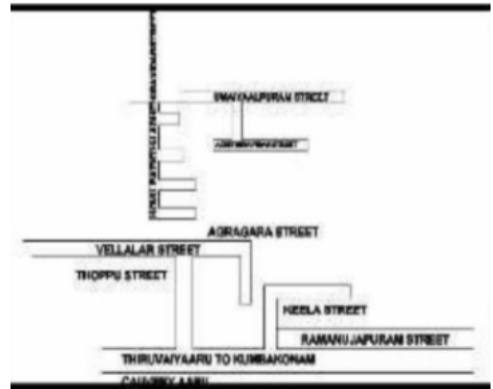

Key MAP View