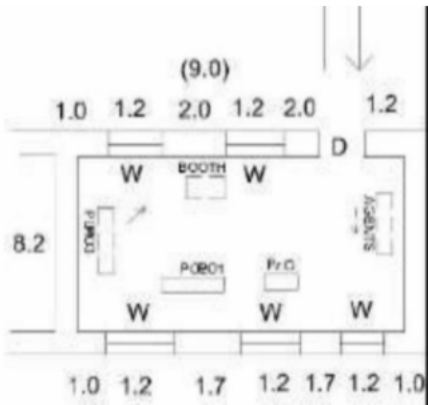

Google Map View

Polling Station Building Front View

Polling Station Front View

Cad View

Key MAP View

சட்டமன்றத் தொகுதியின் எண் மற்றும் பெயர் : 172-பாபநாசம்
பிரிவு எண் மற்றும் பெயர் 1-கபிஸ்தலம் (வ.கி) மற்றும் (ஊ), சாட்சி படையாச்சி தெரு-வார்டு1