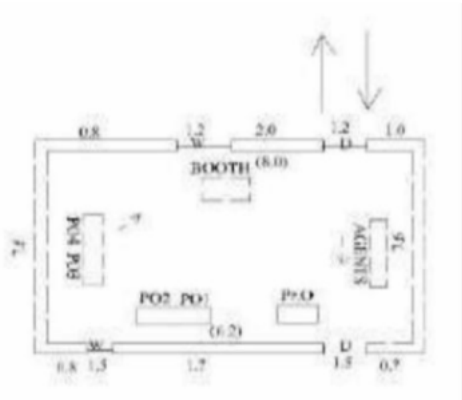

Google Map View

Polling Station Building Front View

Polling Station Front View

Cad View

Key MAP View

சட்டமன்றத் தொகுதியின் எண் மற்றும் பெயர் : 172-பாபநாசம்
பிரிவு எண் மற்றும் பெயர் 1-கபிஸ்தலம் (வ.கி) மற்றும் (ஊ), மந்தகாரதெரு-வார்டு1