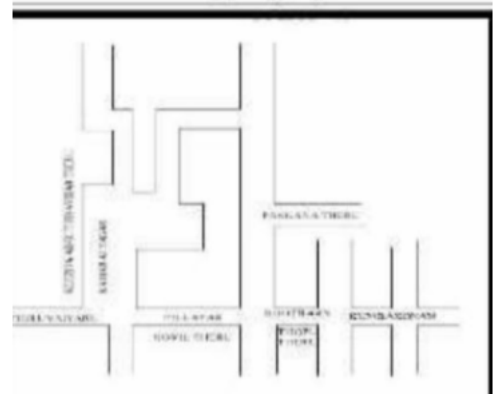

Google Map View

Polling Station Building Front View

Polling Station Front View

Cad View

Key MAP View

சட்டமன்றத் தொகுதியின் எண் மற்றும் பெயர் : 172-பாபநாசம்
பிரிவு எண் மற்றும் பெயர் 1-கபிஸ்தலம் (வ.கி) மற்றும் (ஊ), மந்தகாரதெரு-வார்டு1