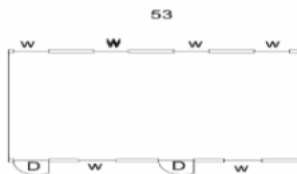

Google Map View

Polling Station Building Front View

Polling Station Front View

Cad View

Key MAP View

சட்டமன்றத் தொகுதியின் எண் மற்றும் பெயர் : 172-பாபநாசம்
பிரிவு எண் மற்றும் பெயர் 1-மேல கபிஸ்தலம் (வ.கி) மற்றும் (ஊ), சிவன்கோவில்தெரு வார்டு-1