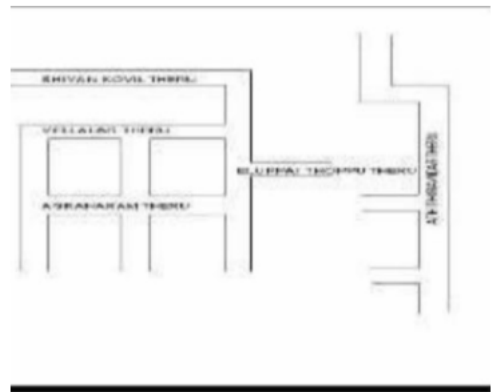

Google Map View

Polling Station Building Front View

Polling Station Front View

Cad View

Key MAP View

சட்டமன்றத் தொகுதியின் எண் மற்றும் பெயர் : 172-பாபநாசம்
பிரிவு எண் மற்றும் பெயர் 1-மேல கபிஸ்தலம் (வ.கி) மற்றும் (ஊ), சிவன்கோவில்தெரு வார்டு-1