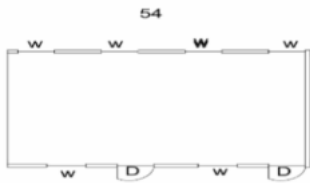

வாக்காளர் பதிவு அலுவலரின்
கையொப்பம்

Nazri Naksha

Google Map View

Polling Station Building Front View

Polling Station Front View

Cad View

Key MAP View

| | | | | | |
|---|------------|---|------------|--|------------|
| 1 பெயர் : வினோதராஜ் - தந்தையின் பெயர்: போஸ் - வீட்டு எண் : 1 வயது : 39 பாலினம் : ஆண் Photo is available | NNE0847426 | 2 பெயர் : ஜீவா தந்தையின் பெயர்: சிவகுமார் வீட்டு எண் : 1/60 வயது : 24 பாலினம் : ஆண் Photo is available | NNE1949627 | 3 பெயர் : ஜீவிதா தந்தையின் பெயர்: சிவக்குமார் வீட்டு எண் : 1/60 வயது : 22 பாலினம் : பெண் Photo is available | NNE2387405 |
| 4 பெயர் : சாய்நாத் தந்தையின் பெயர்: கோவிந்தசாமி வீட்டு எண் : 1/191 வயது : 63 பாலினம் : ஆண் Photo is available | NNE2375822 | 5 பெயர் : மீரா தந்தையின் பெயர்: வேணுகோபால் வீட்டு எண் : 1/191 வயது : 60 பாலினம் : பெண் Photo is available | NNE2376036 | 6 பெயர் : சின்னதுரை - தந்தையின் பெயர்: காளிமுத்து - வீட்டு எண் : 2 வயது : 62 பாலினம் : ஆண் Photo is available | NNE0974998 |
| 7 பெயர் : கார்த்திகா - கணவர் பெயர்: கார்த்திகேயன் - வீட்டு எண் : 2-16 வயது : 33 பாலினம் : பெண் Photo is available | NNE1066463 | 8 பெயர் : கேசவன் - தந்தையின் பெயர்: மாரிமுத்து - வீட்டு எண் : 2-57 வயது : 35 பாலினம் : ஆண் Photo is available | NNE0417329 | 9 பெயர் : விஜயா - கணவர் பெயர்: சுரேஷ் - வீட்டு எண் : 2-75 வயது : 44 பாலினம் : பெண் Photo is available | NNE0136101 |
| 10 பெயர் : பாலாஜி - தந்தையின் பெயர்: பாஸ்கரன் - வீட்டு எண் : 2-77 வயது : 36 பாலினம் : ஆண் Photo is available | NNE0137802 | 11 பெயர் : செந்தமிழ்செல்வன் தந்தையின் பெயர்: கணேசன் - வீட்டு எண் : 2/87 வயது : 57 பாலினம் : ஆண் Photo is available | NNE1358654 | 12 பெயர் : கீதா - கணவர் பெயர்: செந்தமிழ்செல்வன் வீட்டு எண் : 2/87 வயது : 53 பாலினம் : பெண் Photo is available | JBS1217835 |
| 13 பெயர் : சுவாதி தந்தையின் பெயர்: செந்தமிழ்செல்வன் வீட்டு எண் : 2/87 வயது : 20 பாலினம் : பெண் Photo is available | NNE2286433 | 14 பெயர் : கார்த்திகா கணவர் பெயர்: மகேந்திரன் வீட்டு எண் : 2/88 வயது : 37 பாலினம் : பெண் Photo is available | NNE1972389 | 15 பெயர் : சாந்தி கணவர் பெயர்: கருப்பையன் வீட்டு எண் : 2/128 வயது : 44 பாலினம் : பெண் Photo is available | NNE2375830 |
| 16 பெயர் : லதா தந்தையின் பெயர்: தங்கராசு வீட்டு எண் : 2/128 வயது : 35 பாலினம் : பெண் Photo is available | NNE2378230 | 17 பெயர் : பூர் ரேணுகாதேவி தந்தையின் பெயர்: புகழேந்தி வீட்டு எண் : 2/129 வயது : 25 பாலினம் : பெண் Photo is available | NNE1175579 | 18 பெயர் : சங்காமிர்தம் கணவர் பெயர்: செல்லபெருமாள் வீட்டு எண் : 2/141 வயது : 83 பாலினம் : பெண் Photo is available | NNE1090877 |
| 19 பெயர் : குமார் - தந்தையின் பெயர்: கலியமூர்த்தி - வீட்டு எண் : 2-142 வயது : 40 பாலினம் : ஆண் Photo is available | NNE0137810 | 20 பெயர் : தேவி தந்தையின் பெயர்: உத்தாண்டம் வீட்டு எண் : 2/143 வயது : 19 பாலினம் : பெண் Photo is available | NNE2380590 | 21 பெயர் : பவானி - கணவர் பெயர்: மகேந்திரன் - வீட்டு எண் : 2-145 வயது : 43 பாலினம் : பெண் Photo is available | NNE0015172 |
| 22 பெயர் : சிவகாமி - தந்தையின் பெயர்: ராஜேந்திரன் - வீட்டு எண் : 2-146 வயது : 38 பாலினம் : பெண் Photo is available | NNE0263319 | 23 பெயர் : பழனிச்சாமி - தந்தையின் பெயர்: அப்பாச்சாமி - வீட்டு எண் : 2/153 வயது : 70 பாலினம் : ஆண் Photo is available | NNE1355445 | 24 பெயர் : பவானி - கணவர் பெயர்: பழனிச்சாமி - வீட்டு எண் : 2/153 வயது : 65 பாலினம் : பெண் Photo is available | NNE1355452 |
| 25 பெயர் : பவானி கணவர் பெயர்: பழனிச்சாமி வீட்டு எண் : 2/153 வயது : 54 பாலினம் : பெண் Photo is available | NNE2402543 | 26 பெயர் : தமிழரசி - கணவர் பெயர்: கருணாகரன் - வீட்டு எண் : 2-153 வயது : 52 பாலினம் : பெண் Photo is available | JBS1962760 | 27 பெயர் : செல்வம் - தந்தையின் பெயர்: அமிர்தலிங்கம் - வீட்டு எண் : 2/153 வயது : 49 பாலினம் : ஆண் Photo is available | NNE0997908 |
| 28 பெயர் : சுகந்தி கணவர் பெயர்: செல்வம் வீட்டு எண் : 2/153 வயது : 43 பாலினம் : பெண் Photo is available | NNE2308740 | 29 பெயர் : பாலாஜி - தந்தையின் பெயர்: பழனிச்சாமி - வீட்டு எண் : 2-153 வயது : 37 பாலினம் : ஆண் Photo is available | NNE0015180 | 30 பெயர் : பரணிதரன் - தந்தையின் பெயர்: பழனிச்சாமி - வீட்டு எண் : 2-153 வயது : 35 பாலினம் : ஆண் Photo is available | NNE0328864 |