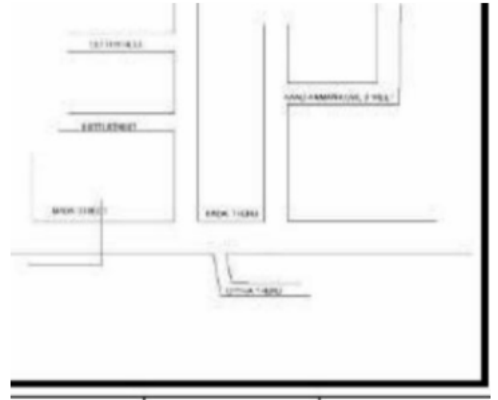

வாக்காளர் பதிவு அலுவலரின்
கையொப்பம்

Nazri Naksha

Google Map View

Polling Station Building Front View

Polling Station Front View

Cad View

Key MAP View

| | | | | | |
|---|------------|---|------------|--|------------|
| 1 பெயர் : வினோதராஜ் - தந்தையின் பெயர்: போஸ் - வீட்டு எண் : 1 வயது : 39 பாலினம் : ஆண் Photo is available | NNE0847426 | 2 பெயர் : ஜீவா தந்தையின் பெயர்: சிவகுமார் வீட்டு எண் : 1/60 வயது : 24 பாலினம் : ஆண் Photo is available | NNE1949627 | 3 பெயர் : ஜீவிதா தந்தையின் பெயர்: சிவக்குமார் வீட்டு எண் : 1/60 வயது : 22 பாலினம் : பெண் Photo is available | NNE2387405 |
| 4 பெயர் : சாய்நாத் தந்தையின் பெயர்: கோவிந்தசாமி வீட்டு எண் : 1/191 வயது : 63 பாலினம் : ஆண் Photo is available | NNE2375822 | 5 பெயர் : மீரா தந்தையின் பெயர்: வேணுகோபால் வீட்டு எண் : 1/191 வயது : 60 பாலினம் : பெண் Photo is available | NNE2376036 | 6 பெயர் : சின்னதுரை - தந்தையின் பெயர்: காளிமுத்து - வீட்டு எண் : 2 வயது : 62 பாலினம் : ஆண் Photo is available | NNE0974998 |
| 7 பெயர் : கார்த்திகா - கணவர் பெயர்: கார்த்திகேயன் - வீட்டு எண் : 2-16 வயது : 33 பாலினம் : பெண் Photo is available | NNE1066463 | 8 பெயர் : கேசவன் - தந்தையின் பெயர்: மாரிமுத்து - வீட்டு எண் : 2-57 வயது : 35 பாலினம் : ஆண் Photo is available | NNE0417329 | 9 பெயர் : விஜயா - கணவர் பெயர்: சுரேஷ் - வீட்டு எண் : 2-75 வயது : 44 பாலினம் : பெண் Photo is available | NNE0136101 |
| 10 பெயர் : பாலாஜி - தந்தையின் பெயர்: பாஸ்கரன் - வீட்டு எண் : 2-77 வயது : 36 பாலினம் : ஆண் Photo is available | NNE0137802 | 11 பெயர் : செந்தமிழ்செல்வன் தந்தையின் பெயர்: கணேசன் - வீட்டு எண் : 2/87 வயது : 57 பாலினம் : ஆண் Photo is available | NNE1358654 | 12 பெயர் : கீதா - கணவர் பெயர்: செந்தமிழ்செல்வன் வீட்டு எண் : 2/87 வயது : 53 பாலினம் : பெண் Photo is available | JBS1217835 |
| 13 பெயர் : சுவாதி தந்தையின் பெயர்: செந்தமிழ்செல்வன் வீட்டு எண் : 2/87 வயது : 20 பாலினம் : பெண் Photo is available | NNE2286433 | 14 பெயர் : கார்த்திகா கணவர் பெயர்: மகேந்திரன் வீட்டு எண் : 2/88 வயது : 37 பாலினம் : பெண் Photo is available | NNE1972389 | 15 பெயர் : சாந்தி கணவர் பெயர்: கருப்பையன் வீட்டு எண் : 2/128 வயது : 44 பாலினம் : பெண் Photo is available | NNE2375830 |
| 16 பெயர் : லதா தந்தையின் பெயர்: தங்கராசு வீட்டு எண் : 2/128 வயது : 35 பாலினம் : பெண் Photo is available | NNE2378230 | 17 பெயர் : பூர் ரேணுகாதேவி தந்தையின் பெயர்: புகழேந்தி வீட்டு எண் : 2/129 வயது : 25 பாலினம் : பெண் Photo is available | NNE1175579 | 18 பெயர் : சங்காமிர்தம் கணவர் பெயர்: செல்லபெருமாள் வீட்டு எண் : 2/141 வயது : 83 பாலினம் : பெண் Photo is available | NNE1090877 |
| 19 பெயர் : குமார் - தந்தையின் பெயர்: கலியமூர்த்தி - வீட்டு எண் : 2-142 வயது : 40 பாலினம் : ஆண் Photo is available | NNE0137810 | 20 பெயர் : தேவி தந்தையின் பெயர்: உத்தாண்டம் வீட்டு எண் : 2/143 வயது : 19 பாலினம் : பெண் Photo is available | NNE2380590 | 21 பெயர் : பவானி - கணவர் பெயர்: மகேந்திரன் - வீட்டு எண் : 2-145 வயது : 43 பாலினம் : பெண் Photo is available | NNE0015172 |
| 22 பெயர் : சிவகாமி - தந்தையின் பெயர்: ராஜேந்திரன் - வீட்டு எண் : 2-146 வயது : 38 பாலினம் : பெண் Photo is available | NNE0263319 | 23 பெயர் : பழனிச்சாமி - தந்தையின் பெயர்: அப்பாச்சாமி - வீட்டு எண் : 2/153 வயது : 70 பாலினம் : ஆண் Photo is available | NNE1355445 | 24 பெயர் : பவானி - கணவர் பெயர்: பழனிச்சாமி - வீட்டு எண் : 2/153 வயது : 65 பாலினம் : பெண் Photo is available | NNE1355452 |
| 25 பெயர் : பவானி கணவர் பெயர்: பழனிச்சாமி வீட்டு எண் : 2/153 வயது : 54 பாலினம் : பெண் Photo is available | NNE2402543 | 26 பெயர் : தமிழரசி - கணவர் பெயர்: கருணாகரன் - வீட்டு எண் : 2-153 வயது : 52 பாலினம் : பெண் Photo is available | JBS1962760 | 27 பெயர் : செல்வம் - தந்தையின் பெயர்: அமிர்தலிங்கம் - வீட்டு எண் : 2/153 வயது : 49 பாலினம் : ஆண் Photo is available | NNE0997908 |
| 28 பெயர் : சுகந்தி கணவர் பெயர்: செல்வம் வீட்டு எண் : 2/153 வயது : 43 பாலினம் : பெண் Photo is available | NNE2308740 | 29 பெயர் : பாலாஜி - தந்தையின் பெயர்: பழனிச்சாமி - வீட்டு எண் : 2-153 வயது : 37 பாலினம் : ஆண் Photo is available | NNE0015180 | 30 பெயர் : பரணிதரன் - தந்தையின் பெயர்: பழனிச்சாமி - வீட்டு எண் : 2-153 வயது : 35 பாலினம் : ஆண் Photo is available | NNE0328864 |