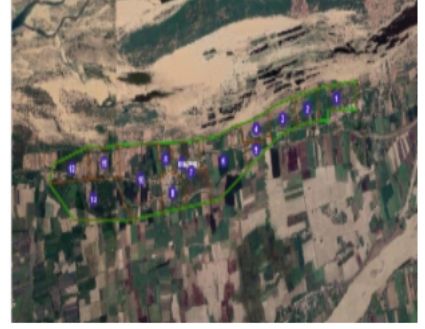

Google Map View