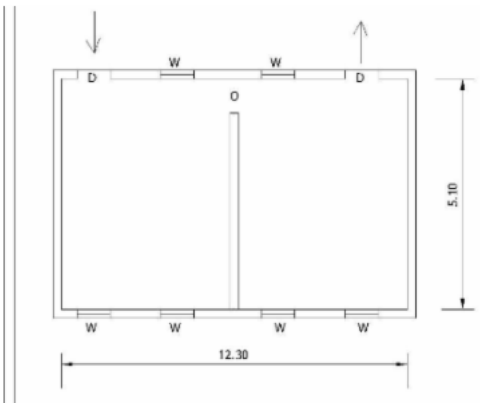

Google Map View

Polling Station Building Front View

Polling Station Front View

Cad View

Key MAP View

1 பெயர் : மாலதி - கணவர் பெயர்: பழனிவேல் - வீட்டு எண் : 1-2 வயது : 45 பாலினம் : பெண் Photo is available	JBS1628031	2 பெயர் : கிரிஜா - கணவர் பெயர்: பாலமுருகன் - வீட்டு எண் : 1-2 வயது : 43 பாலினம் : பெண் Photo is available	JBS1628056	3 பெயர் : மஞ்சளா - கணவர் பெயர்: ஜார்ஜ் பால் - வீட்டு எண் : 1-8 வயது : 45 பாலினம் : பெண் Photo is available	JBS1627769
4 பெயர் : சுகன்யா தந்தையின் பெயர்: கலியன் வீட்டு எண் : 1/37 வயது : 31 பாலினம் : பெண் Photo is available	NNE2262459	5 பெயர் : பாலசுந்தரம் - தந்தையின் பெயர்: சாமிநாதன் - வீட்டு எண் : 2 வயது : 77 பாலினம் : ஆண் Photo is available	NNE1227685	6 பெயர் : அருமைராஜ் - தந்தையின் பெயர்: ஆசீர்வாதம் - வீட்டு எண் : 2 வயது : 71 பாலினம் : ஆண் Photo is available	NNE1227693
7 பெயர் : சித்ரா - கணவர் பெயர்: ராமன் - வீட்டு எண் : 2-1-6D வயது : 44 பாலினம் : பெண் Photo is available	NNE0727768	8 பெயர் : புனிதா தீபன் கணவர் பெயர்: தீபன் வீட்டு எண் : 2/191 வயது : 36 பாலினம் : பெண் Photo is available	NNE2151256	9 பெயர் : ஏசுமணி - கணவர் பெயர்: அருமைராஜ் - வீட்டு எண் : 3 வயது : 59 பாலினம் : பெண் Photo is available	NNE1227701
10 பெயர் : பூந்தர் - தந்தையின் பெயர்: அருமைராஜ் - வீட்டு எண் : 3 வயது : 42 பாலினம் : ஆண் Photo is available	JBS1627686	11 பெயர் : விக்னேஷ் - தந்தையின் பெயர்: சீராள் - வீட்டு எண் : 3 வயது : 29 பாலினம் : ஆண் Photo is available	NNE0772459	12 பெயர் : மனோகரன் - தந்தையின் பெயர்: பாலசுந்தரம் - வீட்டு எண் : 3-2 வயது : 49 பாலினம் : ஆண் Photo is available	NNE0001446
13 பெயர் : தமிழரசி - கணவர் பெயர்: ஆனந்த் - வீட்டு எண் : 3-2 வயது : 47 பாலினம் : பெண் Photo is available	NNE0001644	14 பெயர் : இளவரசன் - தாயின் பெயர்: ஞானசௌந்தரி - வீட்டு எண் : 3-5 வயது : 37 பாலினம் : ஆண் Photo is available	NNE0399097	15 பெயர் : ராபின்சன் து தந்தையின் பெயர்: துரைராஜ் வீட்டு எண் : 3/5 வயது : 21 பாலினம் : ஆண் Photo is available	NNE2403160
16 பெயர் : தினேஷ் தந்தையின் பெயர்: முரளிதரன் வீட்டு எண் : 3/7 வயது : 27 பாலினம் : ஆண் Photo is available	NNE1115880	17 பெயர் : நவின் குமார் தந்தையின் பெயர்: மதியழகன் வீட்டு எண் : 3/14 வயது : 28 பாலினம் : ஆண் Photo is available	NNE1089135	18 பெயர் : செபஸ்தியான் - தந்தையின் பெயர்: அருமைராஜ் - வீட்டு எண் : 3-15 வயது : 37 பாலினம் : ஆண் Photo is available	NNE0226639
19 பெயர் : வினோத் - தந்தையின் பெயர்: அருமைராஜ் - வீட்டு எண் : 3-15 வயது : 35 பாலினம் : ஆண் Photo is available	NNE0727685	20 பெயர் : பிரபாகரன் - தந்தையின் பெயர்: இன்பராஜ் - வீட்டு எண் : 3-16 வயது : 45 பாலினம் : ஆண் Photo is available	NNE0772467	21 பெயர் : வசந்தா - கணவர் பெயர்: பிரபாகரன் - வீட்டு எண் : 3-16 வயது : 43 பாலினம் : பெண் Photo is available	NNE0772475
22 பெயர் : கலியமுர்த்தி ராஜாங்கம் தந்தையின் பெயர்: ராஜாங்கம் வீட்டு எண் : 3/16 வயது : 21 பாலினம் : ஆண் Photo is available	NNE2321057	23 பெயர் : வாசுதேவன் தந்தையின் பெயர்: பிரபாகரன் வீட்டு எண் : 3/16 வயது : 20 பாலினம் : ஆண் Photo is available	NNE2278208	24 பெயர் : கௌசல்யா கணவர் பெயர்: மணிகண்டன் வீட்டு எண் : 3/18 வயது : 32 பாலினம் : பெண் Photo is available	NNE1089168
25 பெயர் : கீர்த்திகா கணவர் பெயர்: பாஸ்கர் வீட்டு எண் : 3/20 வயது : 28 பாலினம் : பெண் Photo is available	NNE1089143	26 பெயர் : சிவா தந்தையின் பெயர்: ராஜப்பா வீட்டு எண் : 3/21 வயது : 34 பாலினம் : ஆண் Photo is available	NNE1115872	27 பெயர் : வாசு தந்தையின் பெயர்: ராஜப்பா வீட்டு எண் : 3/21 வயது : 28 பாலினம் : ஆண் Photo is available	NNE1115864
28 பெயர் : சுபிதா தந்தையின் பெயர்: ராஜப்பா வீட்டு எண் : 3/21 வயது : 25 பாலினம் : பெண் Photo is available	NNE1115922	29 பெயர் : தமிழ்செல்வி கணவர் பெயர்: செந்தில் குமார் வீட்டு எண் : 3/23-1 வயது : 24 பாலினம் : பெண் Photo is available	NNE2104883	30 பெயர் : பார்த்திபன் - தந்தையின் பெயர்: செல்வராஜ் - வீட்டு எண் : 3-25 வயது : 35 பாலினம் : ஆண் Photo is available	NNE0107714