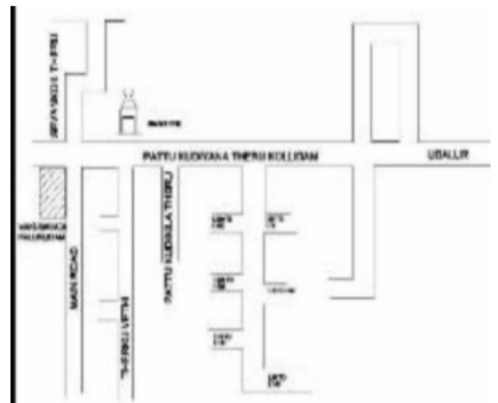

Google Map View

Polling Station Building Front View

Polling Station Front View

Cad View

Key MAP View

1 பெயர் : மாலதி - கணவர் பெயர்: பழனிவேல் - வீட்டு எண் : 1-2 வயது : 45 பாலினம் : பெண் Photo is available	JBS1628031	2 பெயர் : கிரிஜா - கணவர் பெயர்: பாலமுருகன் - வீட்டு எண் : 1-2 வயது : 43 பாலினம் : பெண் Photo is available	JBS1628056	3 பெயர் : மஞ்சளா - கணவர் பெயர்: ஜார்ஜ் பால் - வீட்டு எண் : 1-8 வயது : 45 பாலினம் : பெண் Photo is available	JBS1627769
4 பெயர் : சுகன்யா தந்தையின் பெயர்: கலியன் வீட்டு எண் : 1/37 வயது : 31 பாலினம் : பெண் Photo is available	NNE2262459	5 பெயர் : பாலசுந்தரம் - தந்தையின் பெயர்: சாமிநாதன் - வீட்டு எண் : 2 வயது : 77 பாலினம் : ஆண் Photo is available	NNE1227685	6 பெயர் : அருமைராஜ் - தந்தையின் பெயர்: ஆசீர்வாதம் - வீட்டு எண் : 2 வயது : 71 பாலினம் : ஆண் Photo is available	NNE1227693
7 பெயர் : சித்ரா - கணவர் பெயர்: ராமன் - வீட்டு எண் : 2-1-6D வயது : 44 பாலினம் : பெண் Photo is available	NNE0727768	8 பெயர் : புனிதா தீபன் கணவர் பெயர்: தீபன் வீட்டு எண் : 2/191 வயது : 36 பாலினம் : பெண் Photo is available	NNE2151256	9 பெயர் : ஏசுமணி - கணவர் பெயர்: அருமைராஜ் - வீட்டு எண் : 3 வயது : 59 பாலினம் : பெண் Photo is available	NNE1227701
10 பெயர் : பூந்தர் - தந்தையின் பெயர்: அருமைராஜ் - வீட்டு எண் : 3 வயது : 42 பாலினம் : ஆண் Photo is available	JBS1627686	11 பெயர் : விக்னேஷ் - தந்தையின் பெயர்: சீராள் - வீட்டு எண் : 3 வயது : 29 பாலினம் : ஆண் Photo is available	NNE0772459	12 பெயர் : மனோகரன் - தந்தையின் பெயர்: பாலசுந்தரம் - வீட்டு எண் : 3-2 வயது : 49 பாலினம் : ஆண் Photo is available	NNE0001446
13 பெயர் : தமிழரசி - கணவர் பெயர்: ஆனந்த் - வீட்டு எண் : 3-2 வயது : 47 பாலினம் : பெண் Photo is available	NNE0001644	14 பெயர் : இளவரசன் - தாயின் பெயர்: ஞானசௌந்தரி - வீட்டு எண் : 3-5 வயது : 37 பாலினம் : ஆண் Photo is available	NNE0399097	15 பெயர் : ராபின்சன் து தந்தையின் பெயர்: துரைராஜ் வீட்டு எண் : 3/5 வயது : 21 பாலினம் : ஆண் Photo is available	NNE2403160
16 பெயர் : தினேஷ் தந்தையின் பெயர்: முரளிதரன் வீட்டு எண் : 3/7 வயது : 27 பாலினம் : ஆண் Photo is available	NNE1115880	17 பெயர் : நவின் குமார் தந்தையின் பெயர்: மதியழகன் வீட்டு எண் : 3/14 வயது : 28 பாலினம் : ஆண் Photo is available	NNE1089135	18 பெயர் : செபஸ்தியான் - தந்தையின் பெயர்: அருமைராஜ் - வீட்டு எண் : 3-15 வயது : 37 பாலினம் : ஆண் Photo is available	NNE0226639
19 பெயர் : வினோத் - தந்தையின் பெயர்: அருமைராஜ் - வீட்டு எண் : 3-15 வயது : 35 பாலினம் : ஆண் Photo is available	NNE0727685	20 பெயர் : பிரபாகரன் - தந்தையின் பெயர்: இன்பராஜ் - வீட்டு எண் : 3-16 வயது : 45 பாலினம் : ஆண் Photo is available	NNE0772467	21 பெயர் : வசந்தா - கணவர் பெயர்: பிரபாகரன் - வீட்டு எண் : 3-16 வயது : 43 பாலினம் : பெண் Photo is available	NNE0772475
22 பெயர் : கலியமுர்த்தி ராஜாங்கம் தந்தையின் பெயர்: ராஜாங்கம் வீட்டு எண் : 3/16 வயது : 21 பாலினம் : ஆண் Photo is available	NNE2321057	23 பெயர் : வாசுதேவன் தந்தையின் பெயர்: பிரபாகரன் வீட்டு எண் : 3/16 வயது : 20 பாலினம் : ஆண் Photo is available	NNE2278208	24 பெயர் : கௌசல்யா கணவர் பெயர்: மணிகண்டன் வீட்டு எண் : 3/18 வயது : 32 பாலினம் : பெண் Photo is available	NNE1089168
25 பெயர் : கீர்த்திகா கணவர் பெயர்: பாஸ்கர் வீட்டு எண் : 3/20 வயது : 28 பாலினம் : பெண் Photo is available	NNE1089143	26 பெயர் : சிவா தந்தையின் பெயர்: ராஜப்பா வீட்டு எண் : 3/21 வயது : 34 பாலினம் : ஆண் Photo is available	NNE1115872	27 பெயர் : வாசு தந்தையின் பெயர்: ராஜப்பா வீட்டு எண் : 3/21 வயது : 28 பாலினம் : ஆண் Photo is available	NNE1115864
28 பெயர் : சுபிதா தந்தையின் பெயர்: ராஜப்பா வீட்டு எண் : 3/21 வயது : 25 பாலினம் : பெண் Photo is available	NNE1115922	29 பெயர் : தமிழ்செல்வி கணவர் பெயர்: செந்தில் குமார் வீட்டு எண் : 3/23-1 வயது : 24 பாலினம் : பெண் Photo is available	NNE2104883	30 பெயர் : பார்த்திபன் - தந்தையின் பெயர்: செல்வராஜ் - வீட்டு எண் : 3-25 வயது : 35 பாலினம் : ஆண் Photo is available	NNE0107714