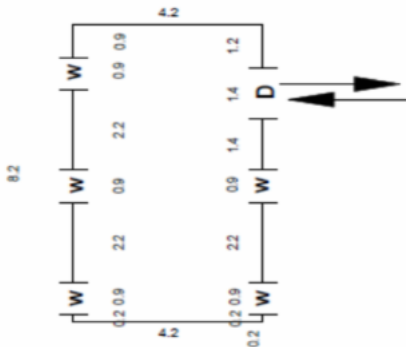

Google Map View

Polling Station Building Front View

Polling Station Front View

Cad View

Key MAP View

சட்டமன்றத் தொகுதியின் எண் மற்றும் பெயர் : 172-பாபநாசம்  
பிரிவு எண் மற்றும் பெயர் 1-உள்ளிக்கடை (வ.கி) மற்றும் (உஊ), செங்குந்தர் தெரு-வார்டு1