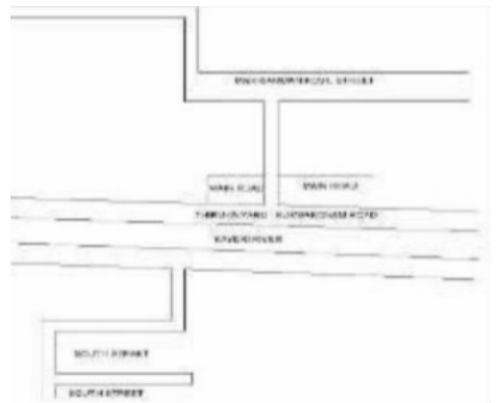

Google Map View

Polling Station Building Front View

Polling Station Front View

Cad View

Key MAP View

சட்டமன்றத் தொகுதியின் எண் மற்றும் பெயர் : 172-பாபநாசம்  
பிரிவு எண் மற்றும் பெயர் 1-உள்ளிக்கடை (வ.கி) மற்றும் (உஊ), செங்குந்தர் தெரு-வார்டு1