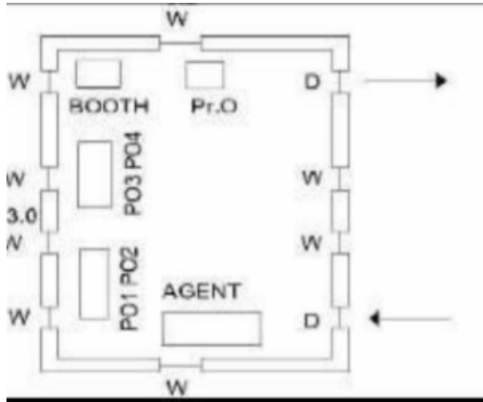

Google Map View

Polling Station Building Front View

Polling Station Front View

Cad View

Key MAP View

சட்டமன்றத் தொகுதியின் எண் மற்றும் பெயர் : 172-பாபநாசம்
பிரிவு எண் மற்றும் பெயர் 1-உள்ளிக்கடை (வ.கி) மற்றும் (உஊ), தெற்கு தெரு-வார்டு2