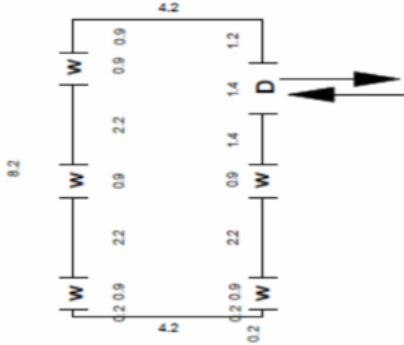

Google Map View

Polling Station Building Front View

Polling Station Front View

Cad View

Key MAP View

சட்டமன்றத் தொகுதியின் எண் மற்றும் பெயர் : 172-பாபநாசம்
பிரிவு எண் மற்றும் பெயர் 1-உள்ளிக்கடை (வ.கி) மற்றும் (உஊ), சிவன்கோவில் தெரு வார்டு-5