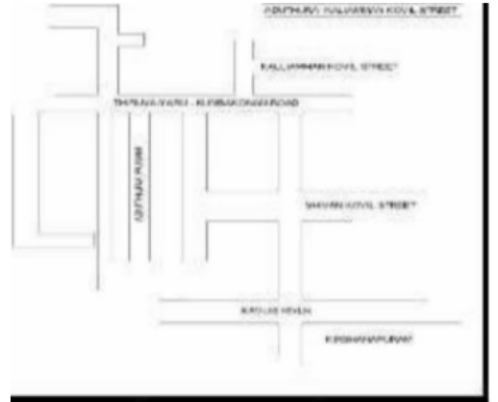

Google Map View

Polling Station Building Front View

Polling Station Front View

Cad View

Key MAP View

சட்டமன்றத் தொகுதியின் எண் மற்றும் பெயர் : 172-பாபநாசம்
பிரிவு எண் மற்றும் பெயர் 1-உள்ளிக்கடை (வ.கி) மற்றும் (உஊ), சிவன்கோவில் தெரு வார்டு-5