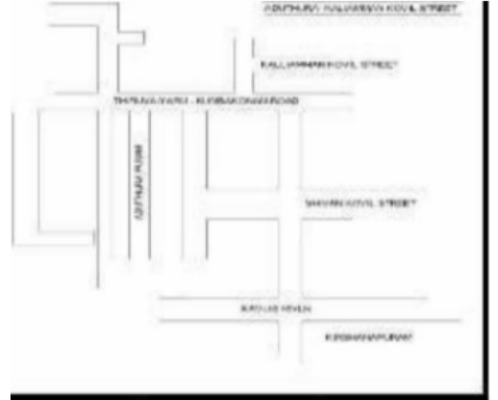

Google Map View

Polling Station Building Front View

Polling Station Front View

Cad View

Key MAP View

சட்டமன்றத் தொகுதியின் எண் மற்றும் பெயர் : 172-பாபநாசம்
பிரிவு எண் மற்றும் பெயர் 1-உள்ளிக்கடை (வ.கி) மற்றும் (உஊ), விசித்திரராஜபுரம் மெயின்ரோடு வார்டு-5