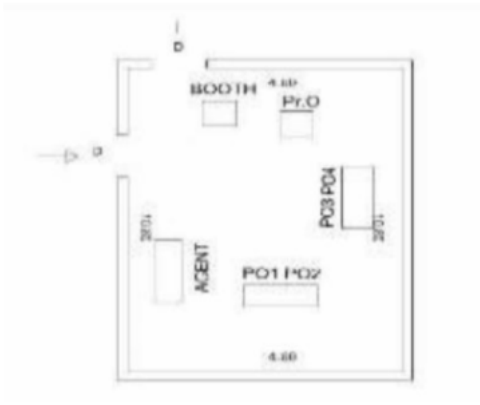

Google Map View

Polling Station Building Front View

Polling Station Front View

Cad View

Key MAP View

சட்டமன்றத் தொகுதியின் எண் மற்றும் பெயர் : 172-பாபநாசம்
பிரிவு எண் மற்றும் பெயர் : 1-கணபதி அக்ரகாரம் I (வ.கி) மற்றும் (ஊ), பூஞ்சேரி ஆதிதிராவிடர் தெரு வார்டு-5