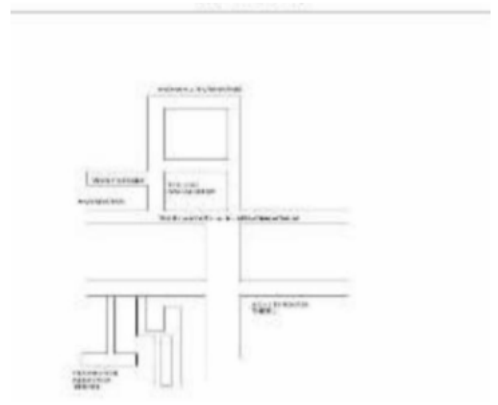

Google Map View

Polling Station Building Front View

Polling Station Front View

Cad View

Key MAP View

சட்டமன்றத் தொகுதியின் எண் மற்றும் பெயர் : 172-பாபநாசம்
பிரிவு எண் மற்றும் பெயர் : 1-கணபதி அக்ரகாரம் I (வ.கி) மற்றும் (ஊ), பூஞ்சேரி ஆதிதிராவிடர் தெரு வார்டு-5