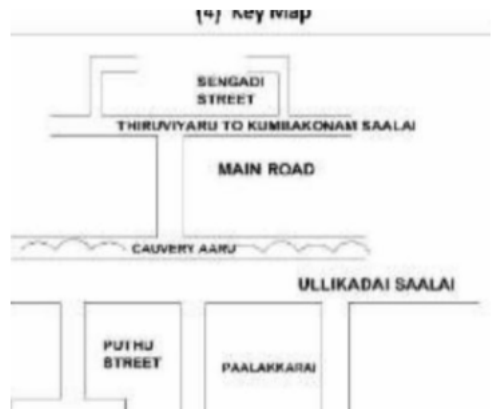

Google Map View

Polling Station Building Front View

Polling Station Front View

Cad View

Key MAP View

சட்டமன்றத் தொகுதியின் எண் மற்றும் பெயர் : 172-பாபநாசம்
பிரிவு எண் மற்றும் பெயர் 1-கணபதி அக்காரம் I (வ.கி) மற்றும் (ஊ), பாலக்கரை வார்டு-3