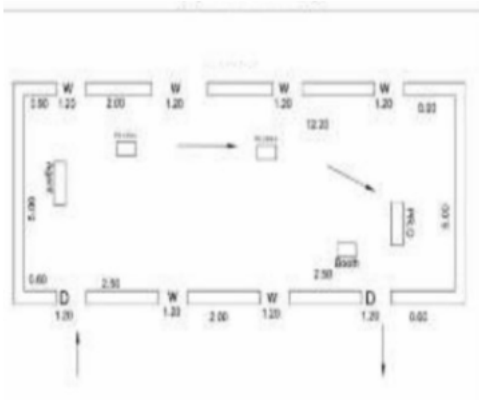

Google Map View

Polling Station Building Front View

Polling Station Front View

Cad View

Key MAP View

சட்டமன்றத் தொகுதியின் எண் மற்றும் பெயர் : 172-பாபநாசம்
பிரிவு எண் மற்றும் பெயர் 1-கணபதி அக்காரம் I (வ.கி) மற்றும் (ஊ), பாலக்கரை வார்டு-3