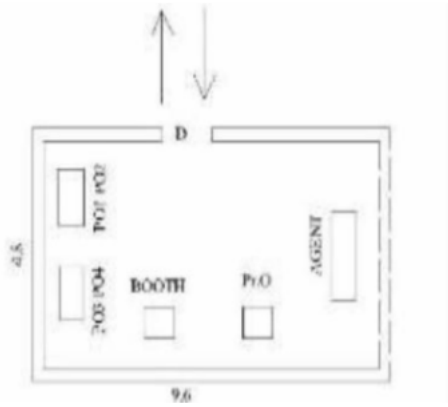

கையொப்பம்

Nazri Naksha

Google Map View

Polling Station Building Front View

Polling Station Front View

Cad View

Key MAP View

|  |                                  |   |                                  |  |                                  |
|--|----------------------------------|---|----------------------------------|--|----------------------------------|
| 1<br>பெயர் : பிரேமா -<br>கணவர் பெயர்: ஆறுமுகம் -<br>வீட்டு எண் : 1<br>வயது : 40 பாலினம் : பெண்                       | NNE0849216<br>Photo is available | 2<br>பெயர் : முத்துலெட்சுமி -<br>கணவர் பெயர்: விவேக் -<br>வீட்டு எண் : 1<br>வயது : 38 பாலினம் : பெண்                        | NNE0645176<br>Photo is available | 3<br>பெயர் : மேகல குணசேகரன்<br>தந்தையின் பெயர்: குணசேகரன்<br>வீட்டு எண் : 1/41<br>வயது : 22 பாலினம் : பெண்             | NNE2390151<br>Photo is available |
| 4<br>பெயர் : ஸ்டெல்லாமேரி<br>கணவர் பெயர்: ஆப்ரகாம்<br>வீட்டு எண் : 1/58<br>வயது : 29 பாலினம் : பெண்                  | NNE2328375<br>Photo is available | 5<br>பெயர் : விவேக் -<br>தந்தையின் பெயர்: லெட்சுமணன் -<br>வீட்டு எண் : 1-A<br>வயது : 39 பாலினம் : ஆண்                       | NNE0421651<br>Photo is available | 6<br>பெயர் : சாந்தி -<br>கணவர் பெயர்: சின்னராஜ் -<br>வீட்டு எண் : 2<br>வயது : 38 பாலினம் : பெண்                        | NNE1067610<br>Photo is available |
| 7<br>பெயர் : சிந்து -<br>கணவர் பெயர்: முரளி -<br>வீட்டு எண் : 2<br>வயது : 30 பாலினம் : பெண்                          | NNE1067651<br>Photo is available | 8<br>பெயர் : கலையரசி<br>தந்தையின் பெயர்: கலையரசன்<br>வீட்டு எண் : 2/8பி<br>வயது : 35 பாலினம் : பெண்                         | NNE2403681<br>Photo is available | 9<br>பெயர் : அரவிந்த்<br>தந்தையின் பெயர்: பாலகிருஷ்ணன்<br>வீட்டு எண் : 2/15 பி,<br>வயது : 27 பாலினம் : ஆண்             | NNE1114503<br>Photo is available |
| 10<br>பெயர் : ரேணுகா தேவி<br>கணவர் பெயர்: சுரேஷ்குமார்<br>வீட்டு எண் : 2/69<br>வயது : 38 பாலினம் : பெண்              | NNE2004349<br>Photo is available | 11<br>பெயர் : ரஞ்சித்<br>தாயின் பெயர்: மாதவி<br>வீட்டு எண் : 2/112<br>வயது : 25 பாலினம் : ஆண்                               | NNE2015386<br>Photo is available | 12<br>பெயர் : கங்கராஜ்<br>தந்தையின் பெயர்: ராஜ்<br>வீட்டு எண் : 2/116<br>வயது : 22 பாலினம் : பெண்                      | NNE2392306<br>Photo is available |
| 13<br>பெயர் : பாலகிருஷ்ணன்<br>தந்தையின் பெயர்: உலகநாதன்<br>வீட்டு எண் : 2/136<br>வயது : 24 பாலினம் : ஆண்             | NNE2015352<br>Photo is available | 14<br>பெயர் : சரவணன் -<br>தந்தையின் பெயர்: சண்முகம் -<br>வீட்டு எண் : 2-136-B<br>வயது : 45 பாலினம் : ஆண்                    | NNE0421677<br>Photo is available | 15<br>பெயர் : சீனிவாசன் சோமசுந்தரம்<br>தந்தையின் பெயர்: சோமசுந்தரம் -<br>வீட்டு எண் : 2/144<br>வயது : 42 பாலினம் : ஆண் | JBS1324896<br>Photo is available |
| 16<br>பெயர் : கவிதா -<br>கணவர் பெயர்: மணிகண்டன் -<br>வீட்டு எண் : 2-144<br>வயது : 38 பாலினம் : பெண்                  | NNE0645036<br>Photo is available | 17<br>பெயர் : செல்வி -<br>கணவர் பெயர்: கிருஷ்ணமூர்த்தி -<br>வீட்டு எண் : 2-145<br>வயது : 54 பாலினம் : பெண்                  | NNE0645150<br>Photo is available | 18<br>பெயர் : கலாவதி -<br>கணவர் பெயர்: கிருஷ்ணமூர்த்தி -<br>வீட்டு எண் : 2-145<br>வயது : 36 பாலினம் : பெண்             | NNE1025337<br>Photo is available |
| 19<br>பெயர் : பிரியா<br>தந்தையின் பெயர்: குணசேகரன்<br>வீட்டு எண் : 2/145<br>வயது : 25 பாலினம் : பெண்                 | NNE2221067<br>Photo is available | 20<br>பெயர் : பிருந்தா துரைமாணிக்கம்<br>தந்தையின் பெயர்: துரை மாணிக்கம்<br>வீட்டு எண் : 2/150/1<br>வயது : 22 பாலினம் : பெண் | NNE2320836<br>Photo is available | 21<br>பெயர் : சின்ன பிள்ளை -<br>இதரர் பெயர்: சம்மந்தம் -<br>வீட்டு எண் : 2-151<br>வயது : 81 பாலினம் : பெண்             | NNE0907592<br>Photo is available |
| 22<br>பெயர் : யுவராஜ்<br>தந்தையின் பெயர்: அய்யாரப்பன்<br>வீட்டு எண் : 2-152<br>வயது : 26 பாலினம் : ஆண்               | NNE1126341<br>Photo is available | 23<br>பெயர் : காந்திமதி அன்பரசன்<br>கணவர் பெயர்: அன்பரசன்<br>வீட்டு எண் : 2/156<br>வயது : 43 பாலினம் : பெண்                 | NNE2267417<br>Photo is available | 24<br>பெயர் : மகேந்திரன் -<br>தந்தையின் பெயர்: குமார் -<br>வீட்டு எண் : 2-156<br>வயது : 30 பாலினம் : ஆண்               | NNE0645010<br>Photo is available |
| 25<br>பெயர் : பரணிகா பாலகிருஷ்ணன்<br>தந்தையின் பெயர்: பாலகிருஷ்ணன்<br>வீட்டு எண் : 2/156<br>வயது : 22 பாலினம் : பெண் | NNE2331015<br>Photo is available | 26<br>பெயர் : மலர் -<br>கணவர் பெயர்: கலியமூர்த்தி -<br>வீட்டு எண் : 2-158<br>வயது : 57 பாலினம் : பெண்                       | JBS1150358<br>Photo is available | 27<br>பெயர் : சங்கீதா -<br>தந்தையின் பெயர்: கலியமூர்த்தி -<br>வீட்டு எண் : 2-158<br>வயது : 38 பாலினம் : பெண்           | NNE0019455<br>Photo is available |
| 28<br>பெயர் : மணிகண்டன் -<br>தந்தையின் பெயர்: கலியமூர்த்தி -<br>வீட்டு எண் : 2-158<br>வயது : 30 பாலினம் : ஆண்        | NNE0645085<br>Photo is available | 29<br>பெயர் : ஸ்ரீநிவாஸ் யாதவ் -<br>தந்தையின் பெயர்: கண்ணன் -<br>வீட்டு எண் : 2-159<br>வயது : 33 பாலினம் : ஆண்              | NNE0421644<br>Photo is available | 30<br>பெயர் : நாயகம் -<br>கணவர் பெயர்: நடராஜன் -<br>வீட்டு எண் : 2-161<br>வயது : 66 பாலினம் : பெண்                     | NNE1025378<br>Photo is available |