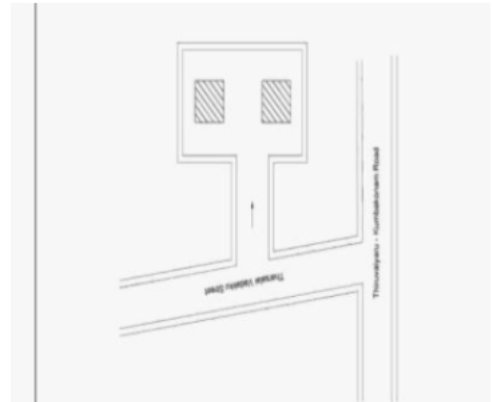

Key MAP View