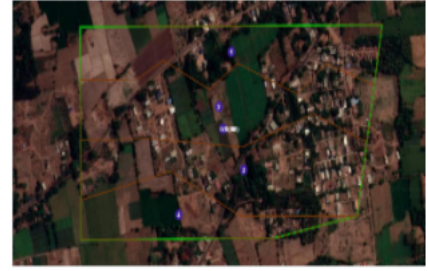

Google Map View