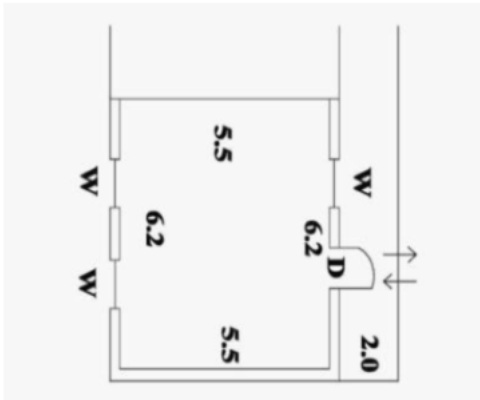

Google Map View

Polling Station Building Front View

Polling Station Front View

Cad View

Key MAP View

சட்டமன்றத் தொகுதியின் எண் மற்றும் பெயர் : 172-பாபநாசம்

பிரிவு எண் மற்றும் பெயர் 1-இலுப்பைகோரை (வ.கி) மற்றும் (ஊ), சாலைத்தெரு வார்டு-2