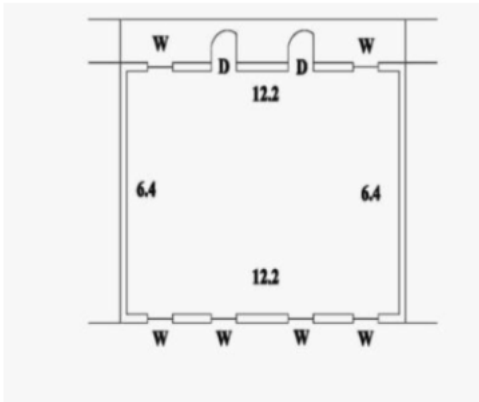

Google Map View

Polling Station Building Front View

Polling Station Front View

Cad View

Key MAP View

சட்டமன்றத் தொகுதியின் எண் மற்றும் பெயர் : 172-பாபநாசம்
பிரிவு எண் மற்றும் பெயர் 1-பசுபதிகோவில் (வ.கி) மற்றும் (ஊ), மெயின்ரோடு வார்டு-1