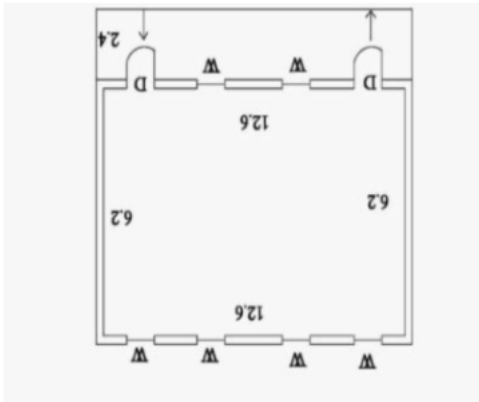

வாக்காளர் பதிவு அலுவலரின்
கையொப்பம்

Nazri Naksha

Google Map View

Polling Station Building Front View

Polling Station Front View

Cad View

Key MAP View

சட்டமன்றத் தொகுதியின் எண் மற்றும் பெயர் : 172-பாபநாசம்
பிரிவு எண் மற்றும் பெயர் 1-பசுபதிகோவில் (வ.கி) மற்றும் (ஊ), தெற்கு வெள்ளாளர் தெரு வார்டு-3