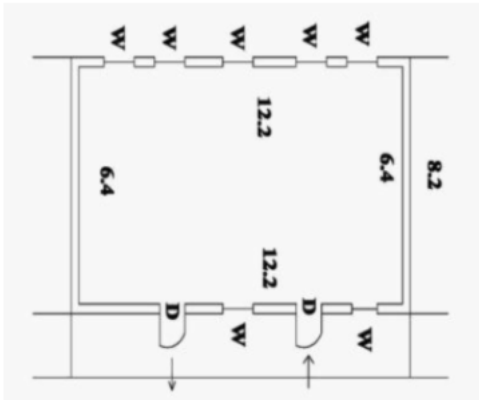

Google Map View

Polling Station Building Front View

Polling Station Front View

Cad View

Key MAP View

சட்டமன்றத் தொகுதியின் எண் மற்றும் பெயர் : 172-பாபநாசம்
பிரிவு எண் மற்றும் பெயர் 1-பசுபதிகோவில் (வ.கி) மற்றும் (ஊ), கபிரியேல்புரம் வார்டு-4