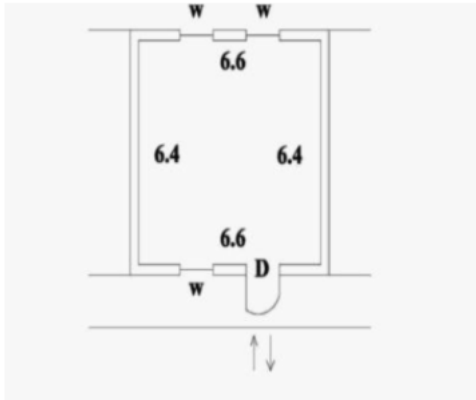

**Google Map View**

**Polling Station Building Front View**

**Polling Station Front View**

**Cad View**

**Key MAP View**

சட்டமன்றத் தொகுதியின் எண் மற்றும் பெயர் : 172-பாபநாசம்  
பிரிவு எண் மற்றும் பெயர் 1-பசுபதிகோவில் (வ.கி) மற்றும் (ஊ), புள்ளமங்கைகோவில்தெரு வார்டு-4