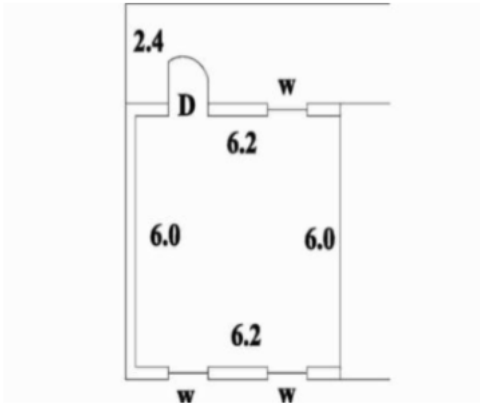

Google Map View

Polling Station Building Front View

Polling Station Front View

Cad View

Key MAP View

சட்டமன்றத் தொகுதியின் எண் மற்றும் பெயர் : 172-பாபநாசம்  
பிரிவு எண் மற்றும் பெயர் 1-பசுபதி கோவில் (வ.கி) மற்றும் (ஊ), சையது மீரான் தைக்கால் வார்டு-5