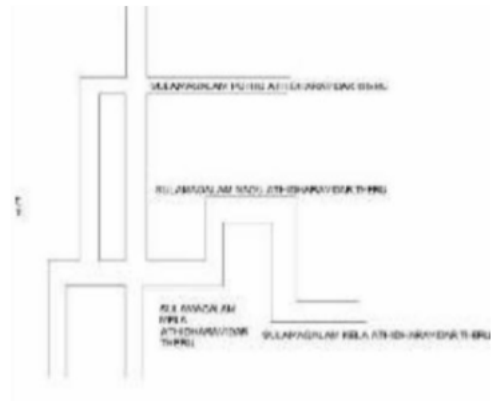

Cad View

Key MAP View