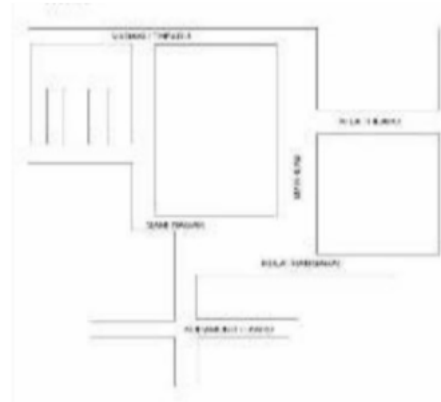

வாக்காளர் பதிவு அலுவலரின்
கையொப்பம்

Nazri Naksha

Google Map View

Polling Station Building Front View

Polling Station Front View

Cad View

Key MAP View

| | | | | | |
|--|------------|--|------------|--|------------|
| 1 பெயர் : ரமேஷ் - தந்தையின் பெயர்: கதிரேசன் - வீட்டு எண் : 1 வயது : 36 பாலினம் : ஆண் Photo is available | BBJ2574200 | 2 பெயர் : முகம்மது மைதீன் - தந்தையின் பெயர்: ஷேக் முகம்மது வீட்டு எண் : 1இ வயது : 26 பாலினம் : ஆண் Photo is available | NNE2142784 | 3 பெயர் : ஏகாம்பரம் - தந்தையின் பெயர்: கருப்பையன் - வீட்டு எண் : 2 வயது : 69 பாலினம் : ஆண் Photo is available | NNE1419639 |
| 4 பெயர் : காந்திமதி - கணவர் பெயர்: ஏகாம்பரம் - வீட்டு எண் : 2 வயது : 58 பாலினம் : பெண் Photo is available | NNE1419647 | 5 பெயர் : ஜெயக்குமார் - தந்தையின் பெயர்: ஏகாம்பரம் - வீட்டு எண் : 2 வயது : 44 பாலினம் : ஆண் Photo is available | JBS1231133 | 6 பெயர் : தினேஷ் - தந்தையின் பெயர்: ஏகாம்பரம் - வீட்டு எண் : 2 வயது : 35 பாலினம் : ஆண் Photo is available | NNE0235317 |
| 7 பெயர் : நந்தினி கணவர் பெயர்: ஜெயகுமார் வீட்டு எண் : 2 வயது : 31 பாலினம் : பெண் Photo is available | NNE2048221 | 8 பெயர் : அப்துல் ஜபார் - தந்தையின் பெயர்: பாவாஜி - வீட்டு எண் : 3 வயது : 57 பாலினம் : ஆண் Photo is available | NNE0195008 | 9 பெயர் : சமதி - கணவர் பெயர்: சமுத்திரம் - வீட்டு எண் : 3 வயது : 54 பாலினம் : பெண் Photo is available | JBS1230606 |
| 10 பெயர் : ரஹ்மத் நிஷா - கணவர் பெயர்: அப்துல் ஜபார் - வீட்டு எண் : 3 வயது : 51 பாலினம் : பெண் Photo is available | NNE0195016 | 11 பெயர் : விஜய் - தந்தையின் பெயர்: சமுத்திரம் - வீட்டு எண் : 3 வயது : 36 பாலினம் : ஆண் Photo is available | NNE0025163 | 12 பெயர் : சுகன்யா - கணவர் பெயர்: கண்ணதாசன் - வீட்டு எண் : 3 வயது : 31 பாலினம் : பெண் Photo is available | NNE0848325 |
| 13 பெயர் : சார்பான் - கணவர் பெயர்: முகமது அலி - வீட்டு எண் : 4 வயது : 58 பாலினம் : பெண் Photo is available | NNE0544940 | 14 பெயர் : ரேவதி - கணவர் பெயர்: ராஜா - வீட்டு எண் : 4 வயது : 45 பாலினம் : பெண் Photo is available | NNE0195024 | 15 பெயர் : ராஜா - தந்தையின் பெயர்: பன்னீர்செல்வம் - வீட்டு எண் : 4 வயது : 44 பாலினம் : ஆண் Photo is available | JBS2036580 |
| 16 பெயர் : ரேணுகா - கணவர் பெயர்: முருகானந்தம் - வீட்டு எண் : 4 வயது : 39 பாலினம் : பெண் Photo is available | NNE0195032 | 17 பெயர் : முருகானந்தம் - தந்தையின் பெயர்: கருப்பையன் - வீட்டு எண் : 5 வயது : 64 பாலினம் : ஆண் Photo is available | NNE1419654 | 18 பெயர் : விஜயா - கணவர் பெயர்: முருகானந்தம் - வீட்டு எண் : 5 வயது : 59 பாலினம் : பெண் Photo is available | NNE1419662 |
| 19 பெயர் : மணிகண்டன் தந்தையின் பெயர்: ராஜா வீட்டு எண் : 6/1 வயது : 21 பாலினம் : ஆண் Photo is available | NNE2404234 | 20 பெயர் : தனலெட்சுமி கணவர் பெயர்: சிவக்குமார் வீட்டு எண் : 7 வயது : 39 பாலினம் : பெண் Photo is available | NNE1187491 | 21 பெயர் : இன்பரசி தந்தையின் பெயர்: கிருஷ்ணமூர்த்தி வீட்டு எண் : 7/163 வயது : 28 பாலினம் : பெண் Photo is available | NNE1187053 |
| 22 பெயர் : ரஞ்சனி தந்தையின் பெயர்: கிருஷ்ணமூர்த்தி வீட்டு எண் : 7/163 வயது : 26 பாலினம் : பெண் Photo is available | NNE1187046 | 23 பெயர் : விசிதா சி தந்தையின் பெயர்: சிவக்குமார் வீட்டு எண் : 7,சாமி நகர், வயது : 21 பாலினம் : பெண் Photo is available | NNE2303782 | 24 பெயர் : பிரசாந்த் தந்தையின் பெயர்: சாமிநாதன் வீட்டு எண் : 8 வயது : 29 பாலினம் : ஆண் Photo is available | NNE1205780 |
| 25 பெயர் : ராஜ்குமார் தந்தையின் பெயர்: முருகானந்தம் வீட்டு எண் : 8 வயது : 26 பாலினம் : ஆண் Photo is available | NNE1207711 | 26 பெயர் : கீர்த்திகா தந்தையின் பெயர்: தர்மராஜ் வீட்டு எண் : 10 வயது : 26 பாலினம் : பெண் Photo is available | NNE1187038 | 27 பெயர் : முகம்மது ஜியாத் - தந்தையின் பெயர்: முஹம்மது மன்கூர் வீட்டு எண் : 14 வயது : 39 பாலினம் : ஆண் Photo is available | NNE0998609 |
| 28 பெயர் : சுரேஷ் - தந்தையின் பெயர்: முருகானந்தம் - வீட்டு எண் : 15-5 வயது : 36 பாலினம் : ஆண் Photo is available | NNE0139154 | 29 பெயர் : முருகானந்தம் - தந்தையின் பெயர்: பன்னீர்செல்வம் - வீட்டு எண் : 16 வயது : 53 பாலினம் : ஆண் Photo is available | NNE0115238 | 30 பெயர் : சசிகுமார் தந்தையின் பெயர்: தனபால் வீட்டு எண் : 18 வயது : 25 பாலினம் : ஆண் Photo is available | NNE1188747 |