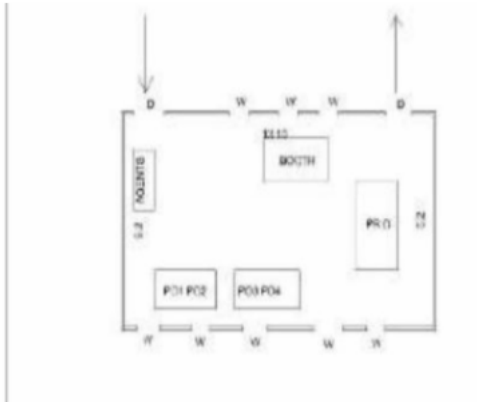

வாக்காளர் பதிவு அலுவலரின்
கையொப்பம்

Nazri Naksha

Google Map View

Polling Station Building Front View

Polling Station Front View

Cad View

Key MAP View

| | | | | | |
|--|------------|--|------------|--|------------|
| 1 பெயர் : ரமேஷ் - தந்தையின் பெயர்: கதிரேசன் - வீட்டு எண் : 1 வயது : 36 பாலினம் : ஆண் Photo is available | BBJ2574200 | 2 பெயர் : முகம்மது மைதீன் - தந்தையின் பெயர்: ஷேக் முகம்மது வீட்டு எண் : 1இ வயது : 26 பாலினம் : ஆண் Photo is available | NNE2142784 | 3 பெயர் : ஏகாம்பரம் - தந்தையின் பெயர்: கருப்பையன் - வீட்டு எண் : 2 வயது : 69 பாலினம் : ஆண் Photo is available | NNE1419639 |
| 4 பெயர் : காந்திமதி - கணவர் பெயர்: ஏகாம்பரம் - வீட்டு எண் : 2 வயது : 58 பாலினம் : பெண் Photo is available | NNE1419647 | 5 பெயர் : ஜெயக்குமார் - தந்தையின் பெயர்: ஏகாம்பரம் - வீட்டு எண் : 2 வயது : 44 பாலினம் : ஆண் Photo is available | JBS1231133 | 6 பெயர் : தினேஷ் - தந்தையின் பெயர்: ஏகாம்பரம் - வீட்டு எண் : 2 வயது : 35 பாலினம் : ஆண் Photo is available | NNE0235317 |
| 7 பெயர் : நந்தினி கணவர் பெயர்: ஜெயகுமார் வீட்டு எண் : 2 வயது : 31 பாலினம் : பெண் Photo is available | NNE2048221 | 8 பெயர் : அப்துல் ஜபார் - தந்தையின் பெயர்: பாவாஜி - வீட்டு எண் : 3 வயது : 57 பாலினம் : ஆண் Photo is available | NNE0195008 | 9 பெயர் : சமதி - கணவர் பெயர்: சமுத்திரம் - வீட்டு எண் : 3 வயது : 54 பாலினம் : பெண் Photo is available | JBS1230606 |
| 10 பெயர் : ரஹ்மத் நிஷா - கணவர் பெயர்: அப்துல் ஜபார் - வீட்டு எண் : 3 வயது : 51 பாலினம் : பெண் Photo is available | NNE0195016 | 11 பெயர் : விஜய் - தந்தையின் பெயர்: சமுத்திரம் - வீட்டு எண் : 3 வயது : 36 பாலினம் : ஆண் Photo is available | NNE0025163 | 12 பெயர் : சுகன்யா - கணவர் பெயர்: கண்ணதாசன் - வீட்டு எண் : 3 வயது : 31 பாலினம் : பெண் Photo is available | NNE0848325 |
| 13 பெயர் : சார்பான் - கணவர் பெயர்: முகமது அலி - வீட்டு எண் : 4 வயது : 58 பாலினம் : பெண் Photo is available | NNE0544940 | 14 பெயர் : ரேவதி - கணவர் பெயர்: ராஜா - வீட்டு எண் : 4 வயது : 45 பாலினம் : பெண் Photo is available | NNE0195024 | 15 பெயர் : ராஜா - தந்தையின் பெயர்: பன்னீர்செல்வம் - வீட்டு எண் : 4 வயது : 44 பாலினம் : ஆண் Photo is available | JBS2036580 |
| 16 பெயர் : ரேணுகா - கணவர் பெயர்: முருகானந்தம் - வீட்டு எண் : 4 வயது : 39 பாலினம் : பெண் Photo is available | NNE0195032 | 17 பெயர் : முருகானந்தம் - தந்தையின் பெயர்: கருப்பையன் - வீட்டு எண் : 5 வயது : 64 பாலினம் : ஆண் Photo is available | NNE1419654 | 18 பெயர் : விஜயா - கணவர் பெயர்: முருகானந்தம் - வீட்டு எண் : 5 வயது : 59 பாலினம் : பெண் Photo is available | NNE1419662 |
| 19 பெயர் : மணிகண்டன் தந்தையின் பெயர்: ராஜா வீட்டு எண் : 6/1 வயது : 21 பாலினம் : ஆண் Photo is available | NNE2404234 | 20 பெயர் : தனலெட்சுமி கணவர் பெயர்: சிவக்குமார் வீட்டு எண் : 7 வயது : 39 பாலினம் : பெண் Photo is available | NNE1187491 | 21 பெயர் : இன்பரசி தந்தையின் பெயர்: கிருஷ்ணமூர்த்தி வீட்டு எண் : 7/163 வயது : 28 பாலினம் : பெண் Photo is available | NNE1187053 |
| 22 பெயர் : ரஞ்சனி தந்தையின் பெயர்: கிருஷ்ணமூர்த்தி வீட்டு எண் : 7/163 வயது : 26 பாலினம் : பெண் Photo is available | NNE1187046 | 23 பெயர் : விசிதா சி தந்தையின் பெயர்: சிவக்குமார் வீட்டு எண் : 7,சாமி நகர், வயது : 21 பாலினம் : பெண் Photo is available | NNE2303782 | 24 பெயர் : பிரசாந்த் தந்தையின் பெயர்: சாமிநாதன் வீட்டு எண் : 8 வயது : 29 பாலினம் : ஆண் Photo is available | NNE1205780 |
| 25 பெயர் : ராஜ்குமார் தந்தையின் பெயர்: முருகானந்தம் வீட்டு எண் : 8 வயது : 26 பாலினம் : ஆண் Photo is available | NNE1207711 | 26 பெயர் : கீர்த்திகா தந்தையின் பெயர்: தர்மராஜ் வீட்டு எண் : 10 வயது : 26 பாலினம் : பெண் Photo is available | NNE1187038 | 27 பெயர் : முகம்மது ஜியாத் - தந்தையின் பெயர்: முஹம்மது மன்கூர் வீட்டு எண் : 14 வயது : 39 பாலினம் : ஆண் Photo is available | NNE0998609 |
| 28 பெயர் : சுரேஷ் - தந்தையின் பெயர்: முருகானந்தம் - வீட்டு எண் : 15-5 வயது : 36 பாலினம் : ஆண் Photo is available | NNE0139154 | 29 பெயர் : முருகானந்தம் - தந்தையின் பெயர்: பன்னீர்செல்வம் - வீட்டு எண் : 16 வயது : 53 பாலினம் : ஆண் Photo is available | NNE0115238 | 30 பெயர் : சசிகுமார் தந்தையின் பெயர்: தனபால் வீட்டு எண் : 18 வயது : 25 பாலினம் : ஆண் Photo is available | NNE1188747 |