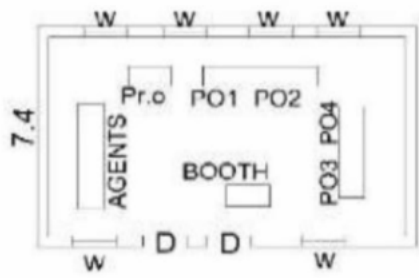

Google Map View

Polling Station Building Front View

Polling Station Front View

Cad View

Key MAP View

1 பெயர் : சுப்ரமணியன் - தந்தையின் பெயர்: ரெத்தினசாமிநாட்டார் - வீட்டு எண் : 1 வயது : 76 பாலினம் : ஆண்	NNE0238105 Photo is available	2 பெயர் : இந்திரா - கணவர் பெயர்: சுப்ரமணியன் - வீட்டு எண் : 1 வயது : 66 பாலினம் : பெண்	NNE0237479 Photo is available	3 பெயர் : மணிகண்டன் - தந்தையின் பெயர்: சுப்ரமணியன் - வீட்டு எண் : 1 வயது : 40 பாலினம் : ஆண்	NNE1069905 Photo is available
4 பெயர் : புகழேந்திரன் ந தந்தையின் பெயர்: நடராஜன் வீட்டு எண் : 1 வயது : 38 பாலினம் : ஆண்	NNE2352243 Photo is available	5 பெயர் : மிருதுளா கணவர் பெயர்: மணிகண்டன் - வீட்டு எண் : 1 வயது : 35 பாலினம் : பெண்	NNE1069913 Photo is available	6 பெயர் : தீபன் தந்தையின் பெயர்: தியாகராஜன் வீட்டு எண் : 1 வயது : 26 பாலினம் : ஆண்	NNE2012094 Photo is available
7 பெயர் : பால்ராஜ் - தந்தையின் பெயர்: ஆரோக்கியசாமி - வீட்டு எண் : 2 வயது : 82 பாலினம் : ஆண்	JBS1514025 Photo is available	8 பெயர் : கோவிந்தராமன் - தந்தையின் பெயர்: சுப்பையன் - வீட்டு எண் : 02 வயது : 82 பாலினம் : ஆண்	NNE0361881 Photo is available	9 பெயர் : ரோஜா - கணவர் பெயர்: கோவிந்தராமன் - வீட்டு எண் : 02 வயது : 72 பாலினம் : பெண்	NNE0361873 Photo is available
10 பெயர் : விக்டோரியா - கணவர் பெயர்: பால்ராஜ் - வீட்டு எண் : 2 வயது : 59 பாலினம் : பெண்	JBS1514033 Photo is available	11 பெயர் : சதீஷ் குமார் தாயின் பெயர்: ராதா பாய் வீட்டு எண் : 2 வயது : 44 பாலினம் : ஆண்	NNE2049666 Photo is available	12 பெயர் : நந்தினி ச தந்தையின் பெயர்: சங்கர் வீட்டு எண் : 2 வயது : 33 பாலினம் : பெண்	NNE2352250 Photo is available
13 பெயர் : கரோலின் - தந்தையின் பெயர்: பால்ராஜ் - வீட்டு எண் : 2 வயது : 32 பாலினம் : பெண்	NNE0440172 Photo is available	14 பெயர் : ஸ்டீபன் - தந்தையின் பெயர்: பால்ராஜ் - வீட்டு எண் : 2 வயது : 32 பாலினம் : ஆண்	NNE0440206 Photo is available	15 பெயர் : வெங்கட்ராமன் - தந்தையின் பெயர்: ராஜீ - வீட்டு எண் : 2-1 வயது : 51 பாலினம் : ஆண்	NNE0569202 Photo is available
# 16 பெயர் : உமா மகேஸ்வரி வெங்கட்ராமன் கணவர் பெயர்: வெங்கட்ராமன் வீட்டு எண் : 2-1 வயது : 46 பாலினம் : பெண்	NNE0569194 Photo is available	17 பெயர் : அர்விந்த் இரா வெ தந்தையின் பெயர்: வெங்கட்ராமன் இரா வீட்டு எண் : 2/1 வயது : 25 பாலினம் : ஆண்	NNE1204122 Photo is available	18 பெயர் : நிவேதிதா தந்தையின் பெயர்: வெங்கட்ராமன் வீட்டு எண் : 2/1 வயது : 23 பாலினம் : பெண்	NNE2141869 Photo is available
19 பெயர் : மணிமேகலை கணவர் பெயர்: ஸ்டீபன் வீட்டு எண் : 2/39 வயது : 31 பாலினம் : பெண்	NNE1175710 Photo is available	S 20 பெயர் : வீரபாண்டியன் தந்தையின் பெயர்: சிவபெருமான் - வீட்டு எண் : 3/3 வயது : 59 பாலினம் : ஆண்	NNE1002088 Photo is available	21 பெயர் : இளங்கோவன் - தந்தையின் பெயர்: மணிமாறன் - வீட்டு எண் : 3/7 வயது : 28 பாலினம் : ஆண்	NNE2042398 Photo is available
22 பெயர் : இந்திரா - கணவர் பெயர்: சரவணவேல் - வீட்டு எண் : 4 வயது : 35 பாலினம் : பெண்	NNE0440180 Photo is available	23 பெயர் : லீலா - தந்தையின் பெயர்: ராஜன் - வீட்டு எண் : 4 வயது : 28 பாலினம் : பெண்	NNE0911669 Photo is available	24 பெயர் : புஸ்பம் - கணவர் பெயர்: ராமசாமி - வீட்டு எண் : 4-1 வயது : 81 பாலினம் : பெண்	NNE0440651 Photo is available
25 பெயர் : விக்னேஷ் இதரர் பெயர்: வீரையர் வீட்டு எண் : 4/1 வயது : 25 பாலினம் : ஆண்	NNE2009504 Photo is available	26 பெயர் : பாப்பா கனி கணவர் பெயர்: முகம்மது அலி வீட்டு எண் : 4/2 வயது : 78 பாலினம் : பெண்	NNE1996487 Photo is available	27 பெயர் : சசீலா - தந்தையின் பெயர்: குஞ்சு - வீட்டு எண் : 5 வயது : 72 பாலினம் : பெண்	NNE1471911 Photo is available
28 பெயர் : கோகுல் - தந்தையின் பெயர்: குஞ்சு - வீட்டு எண் : 5 வயது : 47 பாலினம் : ஆண்	JBS1175231 Photo is available	29 பெயர் : சந்திரா - கணவர் பெயர்: செளந்தர்ராஜன் - வீட்டு எண் : 6 வயது : 72 பாலினம் : பெண்	JBS2078715 Photo is available	30 பெயர் : வெங்கடேசன் - தந்தையின் பெயர்: செளந்தர்ராஜன் - வீட்டு எண் : 6 வயது : 50 பாலினம் : ஆண்	JBS2078707 Photo is available