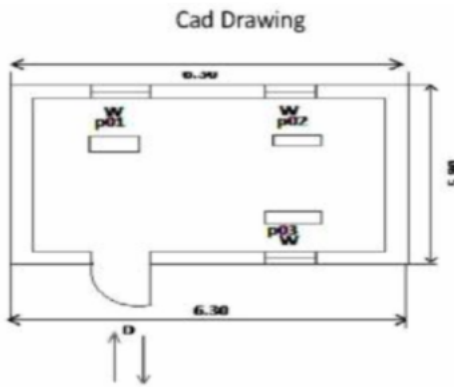

Nazri Naksha

Google Map View

Polling Station Building Front View

Polling Station Front View

Cad View

Key MAP View

சட்டமன்றத் தொகுதியின் எண் மற்றும் பெயர் : 173-திருவையாறு
பிரிவு எண் மற்றும் பெயர் 1-தோசூர் (வ.கி) மற்றும் (ஊ), புத்தூர் வடக்குத்தெரு வார்டு-1