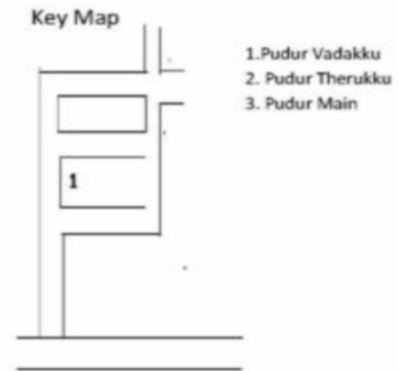

Nazri Naksha

Google Map View

Polling Station Building Front View

Polling Station Front View

Cad View

Key MAP View

சட்டமன்றத் தொகுதியின் எண் மற்றும் பெயர் : 173-திருவையாறு
பிரிவு எண் மற்றும் பெயர் 1-தோசூர் (வ.கி) மற்றும் (ஊ), புத்தூர் வடக்குத்தெரு வார்டு-1