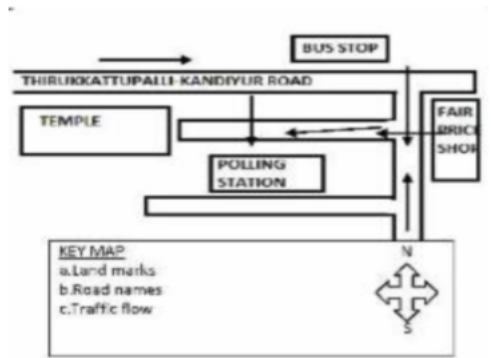

Key MAP View