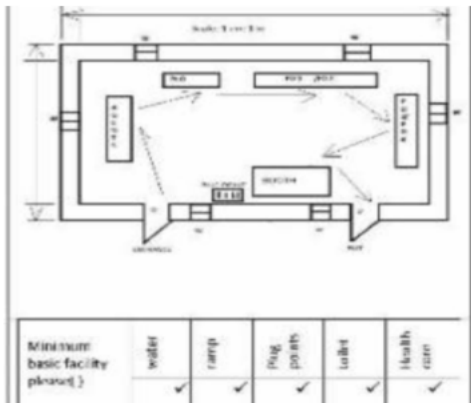

Google Map View

Polling Station Building Front View

Polling Station Front View

Cad View

Key MAP View

1	RQC0436469	பெயர் : மோகன்குமார் - தந்தையின் பெயர்: முருகேசன் - வீட்டு எண் : 1 வயது : 50 பாலினம் : ஆண்	Photo is available	2	RQC0436485	பெயர் : பிரேமா - கணவர் பெயர்: மோகன்குமார் - வீட்டு எண் : 1 வயது : 43 பாலினம் : பெண்	Photo is available	3	RQC0998807	பெயர் : பாக்கியவதி - கணவர் பெயர்: கோபிநாத் - வீட்டு எண் : 1 வயது : 36 பாலினம் : பெண்	Photo is available
4	RQC1068139	பெயர் : செல்வி - கணவர் பெயர்: பழனிச்சாமி - வீட்டு எண் : 1 வயது : 35 பாலினம் : பெண்	Photo is available	5	RQC2063428	பெயர் : பரதன் தந்தையின் பெயர்: மாஷியன் வீட்டு எண் : 223 வயது : 56 பாலினம் : ஆண்	Photo is available	6	RHB0184119	பெயர் : சந்திரா கணவர் பெயர்: பரதன் வீட்டு எண் : 2/3 வயது : 43 பாலினம் : பெண்	Photo is available
7	RQC2269751	பெயர் : கவின் குமார் தந்தையின் பெயர்: பரதன் வீட்டு எண் : 2/3 வயது : 21 பாலினம் : ஆண்	Photo is available	8	RQC0659920	பெயர் : தூர்காதேவி ஜெயகுமார் தந்தையின் பெயர்: ஜெயக்குமார் - வீட்டு எண் : 2-375 வயது : 35 பாலினம் : பெண்	Photo is available	9	RQC0659912	பெயர் : வரகுணபண்டியன் - தந்தையின் பெயர்: ஜெயக்குமார் - வீட்டு எண் : 2-375 வயது : 31 பாலினம் : ஆண்	Photo is available
10	RQC0436527	பெயர் : சுப்புலெட்சுமி - கணவர் பெயர்: தாமோதரன் - வீட்டு எண் : 3-2 வயது : 40 பாலினம் : பெண்	Photo is available	11	RQC1204437	பெயர் : சங்கீதா கணவர் பெயர்: சுதாகர் வீட்டு எண் : 3 111ஏ வயது : 28 பாலினம் : பெண்	Photo is available	12	RQC0459917	பெயர் : சசித்ரா - கணவர் பெயர்: ஆறுமுகம் - வீட்டு எண் : 3-46a வயது : 47 பாலினம் : பெண்	Photo is available
13	RQC0517433	பெயர் : ரஞ்சனி - தந்தையின் பெயர்: சண்முக வேலாயுதம் - வீட்டு எண் : 3-315 வயது : 34 பாலினம் : பெண்	Photo is available	14	BRN1391754	பெயர் : சிவகாமி - கணவர் பெயர்: குமார் - வீட்டு எண் : 3-325 வயது : 48 பாலினம் : பெண்	Photo is available	15	RQC1117050	பெயர் : பிருந்தா - தந்தையின் பெயர்: குமார் - வீட்டு எண் : 3-325 வயது : 28 பாலினம் : பெண்	Photo is available
16	RQC0047126	பெயர் : விஜயராணி - கணவர் பெயர்: முருகானந்தம் - வீட்டு எண் : 3-377 வயது : 47 பாலினம் : பெண்	Photo is available	17	RQC2142701	பெயர் : சங்கரி கணவர் பெயர்: சிவா வீட்டு எண் : 3பீ வயது : 32 பாலினம் : பெண்	Photo is available	18	RQC0047092	பெயர் : தூர்காதேவி - கணவர் பெயர்: ரவிசந்திரன் - வீட்டு எண் : 32 வயது : 41 பாலினம் : பெண்	Photo is available
19	RQC1068121	பெயர் : கார்த்திகேயன் - தந்தையின் பெயர்: முருகேசன் - வீட்டு எண் : 32 வயது : 33 பாலினம் : ஆண்	Photo is available	20	RQC0659862	பெயர் : சுசீலா - கணவர் பெயர்: கந்தசாமி - வீட்டு எண் : 34 வயது : 42 பாலினம் : பெண்	Photo is available	21	RQC0659904	பெயர் : குமரேசன் - தந்தையின் பெயர்: முருகானந்தம் - வீட்டு எண் : 35B வயது : 32 பாலினம் : ஆண்	Photo is available
22	RQC2249944	பெயர் : ராகுல் தந்தையின் பெயர்: மோகன் குமார் வீட்டு எண் : 179சி வயது : 23 பாலினம் : ஆண்	Photo is available	23	RQC0881961	பெயர் : சூர்யா - தந்தையின் பெயர்: சுந்தரம் - வீட்டு எண் : 204 வயது : 30 பாலினம் : ஆண்	Photo is available	24	RQC0710194	பெயர் : பாரதிதாசன் - தந்தையின் பெயர்: கலியபெருமாள் - வீட்டு எண் : 214 வயது : 49 பாலினம் : ஆண்	Photo is available
25	RQC0710202	பெயர் : மாலா - கணவர் பெயர்: பாரதிதாசன் - வீட்டு எண் : 214 வயது : 47 பாலினம் : பெண்	Photo is available	26	RQC2355980	பெயர் : அருந்ததி தந்தையின் பெயர்: பாரதிதாசன் வீட்டு எண் : 214 வயது : 20 பாலினம் : பெண்	Photo is available	27	RQC2188019	பெயர் : கருப்புசாமி தந்தையின் பெயர்: சின்னதம்பி வீட்டு எண் : 227 வயது : 31 பாலினம் : ஆண்	Photo is available
28	RQC2188001	பெயர் : தினேஷ் தந்தையின் பெயர்: சின்னதம்பி வீட்டு எண் : 227 வயது : 29 பாலினம் : ஆண்	Photo is available	29	RQC1553650	பெயர் : ஆரோக்கியமேரி - கணவர் பெயர்: சின்னதம்பி - வீட்டு எண் : 291 வயது : 81 பாலினம் : பெண்	Photo is available	30	RQC0746123	பெயர் : செளந்தர்யம் - கணவர் பெயர்: ஆன்ந்தன் - வீட்டு எண் : 291 வயது : 71 பாலினம் : பெண்	Photo is available