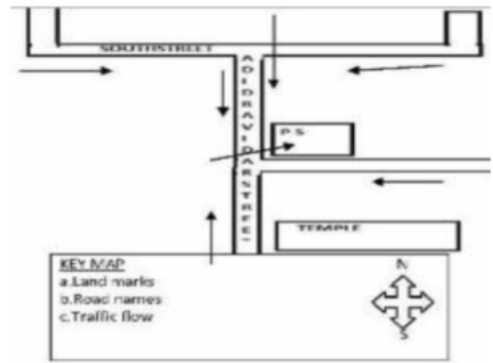

Key MAP View