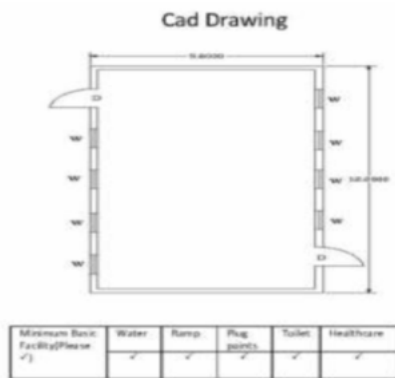

**Google Map View**

**Polling Station Building Front View**

**Polling Station Front View**

**Cad View**

**Key MAP View**

1 பெயர் : ராமதாஸ் - தந்தையின் பெயர்: அண்ணாத்துரை - வீட்டு எண் : 1 வயது : 71 பாலினம் : ஆண் Photo is available	BRN1924356	2 பெயர் : ஜெயலட்சுமி - கணவர் பெயர்: ராமதாஸ் - வீட்டு எண் : 1 வயது : 67 பாலினம் : பெண் Photo is available	BRN1924364	3 பெயர் : கவிதா - கணவர் பெயர்: பிரகலாதன் - வீட்டு எண் : 1 வயது : 46 பாலினம் : பெண் Photo is available	RQC0049387
4 பெயர் : பிரபாகரன் தந்தையின் பெயர்: பரதாழ்வார் வீட்டு எண் : 01 வயது : 44 பாலினம் : ஆண் Photo is available	RQC2170603	5 பெயர் : நதியா - தந்தையின் பெயர்: பொன்னுராமன் - வீட்டு எண் : 1/1எ வயது : 34 பாலினம் : பெண் Photo is available	RQC0597187	6 பெயர் : பாலசுப்ரமணியன் - தாயின் பெயர்: சரோஜா - வீட்டு எண் : 1-4 வயது : 35 பாலினம் : ஆண் Photo is available	RQC0520361
S 7 பெயர் : ஸ்னேஹா தந்தையின் பெயர்: அபயாராசு வீட்டு எண் : 1/17 வயது : 23 பாலினம் : பெண் Photo is available	RQC2169175	8 பெயர் : வனிதா - கணவர் பெயர்: சிலம்பரசன் - வீட்டு எண் : 1a வயது : 35 பாலினம் : பெண் Photo is available	RQC0882852	9 பெயர் : ராஜேந்திரன் - தந்தையின் பெயர்: தர்மலிங்கம் - வீட்டு எண் : 2 வயது : 63 பாலினம் : ஆண் Photo is available	BRN1244318
10 பெயர் : சாந்தி - கணவர் பெயர்: ராஜேந்திரன் - வீட்டு எண் : 2 வயது : 56 பாலினம் : பெண் Photo is available	BRN1244326	11 பெயர் : விசாலாட்சி - கணவர் பெயர்: பாலசுப்ரமணியன் - வீட்டு எண் : 3 வயது : 59 பாலினம் : பெண் Photo is available	RQC0290726	12 பெயர் : ஜெய்சங்கர் - தந்தையின் பெயர்: ஆதிரெங்கம் - வீட்டு எண் : 3 வயது : 52 பாலினம் : ஆண் Photo is available	RQC0520205
13 பெயர் : நித்யா - கணவர் பெயர்: ஜெய் சங்கர் - வீட்டு எண் : 3 வயது : 41 பாலினம் : பெண் Photo is available	RQC0520213	14 பெயர் : காவியா தந்தையின் பெயர்: பூமாணி வீட்டு எண் : 3ர வயது : 23 பாலினம் : பெண் Photo is available	RQC2257269	15 பெயர் : யுவராஜ் தந்தையின் பெயர்: ராஜேந்திரன் வீட்டு எண் : 04 வயது : 25 பாலினம் : ஆண் Photo is available	RQC2172914
16 பெயர் : சரவணதேவி - தந்தையின் பெயர்: கலியபெருமாள் - வீட்டு எண் : 5 வயது : 32 பாலினம் : பெண் Photo is available	RQC0943233	17 பெயர் : சாருலதா தந்தையின் பெயர்: ரெங்கராஜ் வீட்டு எண் : 5 வயது : 24 பாலினம் : பெண் Photo is available	RQC2257236	18 பெயர் : ஈஸ்வரதாஸ் - தந்தையின் பெயர்: துரையப்பையர் - வீட்டு எண் : 6 வயது : 90 பாலினம் : ஆண் Photo is available	BRN1936483
# 19 பெயர் : பலராமன் துரையப்பன் தந்தையின் பெயர்: துரையப்பையர் - வீட்டு எண் : 6 வயது : 77 பாலினம் : ஆண் Photo is available	BRN1923929	20 பெயர் : ரமணன் - தந்தையின் பெயர்: பலராமன் - வீட்டு எண் : 6 வயது : 41 பாலினம் : ஆண் Photo is available	BRN1979624	21 பெயர் : சபரிநாதன் - தந்தையின் பெயர்: வெங்கட்ராமன் - வீட்டு எண் : 7 வயது : 54 பாலினம் : ஆண் Photo is available	BRN1936491
22 பெயர் : சுமதி - கணவர் பெயர்: சபரிநாதன் - வீட்டு எண் : 7 வயது : 53 பாலினம் : பெண் Photo is available	BRN1244359	23 பெயர் : பிரசன்னா - தந்தையின் பெயர்: சீனிவாசன் - வீட்டு எண் : 7 வயது : 39 பாலினம் : ஆண் Photo is available	BRN1979616	24 பெயர் : நம்பெருமாள் தந்தையின் பெயர்: பரத்தாழ்வார் வீட்டு எண் : 7 வயது : 36 பாலினம் : ஆண் Photo is available	RQC2169597
25 பெயர் : ரம்யா கணவர் பெயர்: நம் பெருமாள் வீட்டு எண் : 7 வயது : 28 பாலினம் : பெண் Photo is available	RQC2169639	26 பெயர் : கிருஷ்ணவேணி - கணவர் பெயர்: ரவிச்சந்திரன் - வீட்டு எண் : 8A வயது : 42 பாலினம் : பெண் Photo is available	RQC0660761	27 பெயர் : பாலசுப்ரமணியன் - தந்தையின் பெயர்: ராமசாமி - வீட்டு எண் : 9 வயது : 66 பாலினம் : ஆண் Photo is available	RQC1542968
28 பெயர் : பத்மாவதி - கணவர் பெயர்: பாலசுப்ரமணியன் - வீட்டு எண் : 9 வயது : 65 பாலினம் : பெண் Photo is available	RQC1542976	29 பெயர் : ஸ்டாலின் தந்தையின் பெயர்: பழனிமாணிக்கம் வீட்டு எண் : 9 வயது : 32 பாலினம் : ஆண் Photo is available	RQC2257285	30 பெயர் : நாகலெட்சுமி - கணவர் பெயர்: ஜானகிராமன் ஜானகிராமன் வீட்டு எண் : 10 வயது : 89 பாலினம் : பெண் Photo is available	RQC1542984