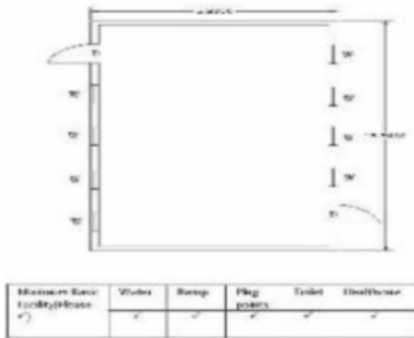

Google Map View

Polling Station Building Front View

Polling Station Front View

Cad View

Cad Drawing

Key MAP View

Key Map

1 பெயர் : வேணி கணவர் பெயர் : வேணு வீட்டு எண் : 0 வயது : 60 பாலினம் : பெண் Photo is available	XSS1105816	2 பெயர் : சென்பகவல்லி கணவர் பெயர் : வேணுகோபால் வீட்டு எண் : 0 வயது : 44 பாலினம் : பெண் Photo is available	RQC1002286	3 பெயர் : ஜோதி கணவர் பெயர் : ராஜமாணிக்கம் வீட்டு எண் : 0 வயது : 40 பாலினம் : பெண் Photo is available	RQC2428555
4 பெயர் : அண்ணாமலை தந்தையின் பெயர் : ஆரோக்கியசாமி வீட்டு எண் : 0 வயது : 31 பாலினம் : ஆண் Photo is available	RQC2334498	5 பெயர் : சசிரேகா கணவர் பெயர் : விஜயகுமார் வீட்டு எண் : 00 வயது : 30 பாலினம் : பெண் Photo is available	RQC1205632	6 பெயர் : சக்திவேல் தந்தையின் பெயர் : வேணு வீட்டு எண் : 0 வயது : 30 பாலினம் : ஆண் Photo is available	RQC2356921
7 பெயர் : பரணியா கணவர் பெயர் : செல்லபா வீட்டு எண் : 0 வயது : 28 பாலினம் : பெண் Photo is available	RQC2439099	8 பெயர் : அஜீத் தந்தையின் பெயர் : பாண்டி வீட்டு எண் : 0 வயது : 27 பாலினம் : ஆண் Photo is available	RQC2436541	9 பெயர் : நந்தினி தந்தையின் பெயர் : காலிய மூர்த்தி வீட்டு எண் : 00 வயது : 26 பாலினம் : பெண் Photo is available	RQC1211218
10 பெயர் : பாக்கியலெட்சுமி கணவர் பெயர் : அஜீத் வீட்டு எண் : 0 வயது : 24 பாலினம் : பெண் Photo is available	RQC2436475	11 பெயர் : சினேகா தந்தையின் பெயர் : ரவி வீட்டு எண் : 0 வயது : 22 பாலினம் : பெண் Photo is available	RQC2296408	12 பெயர் : பவித்ரா தந்தையின் பெயர் : முத்து வீட்டு எண் : 0 வயது : 21 பாலினம் : பெண் Photo is available	RQC2350494
13 பெயர் : திவான் தந்தையின் பெயர் : ரமணி வீட்டு எண் : 0 வயது : 21 பாலினம் : ஆண் Photo is available	RQC2362283	14 பெயர் : நிவேதா போ தந்தையின் பெயர் : போதும்ராஜ் வீட்டு எண் : 0 வயது : 20 பாலினம் : பெண் Photo is available	RQC2437804	15 பெயர் : திவ்யா ம தந்தையின் பெயர் : மணிகண்டன் வீட்டு எண் : 0 வயது : 20 பாலினம் : பெண் Photo is available	RQC2449999
16 பெயர் : மீனாஷி - கணவர் பெயர் : தங்கராஜ் - வீட்டு எண் : 1 வயது : 81 பாலினம் : பெண் Photo is available	RQC0330811	17 பெயர் : சுப்பிரமணியன் - தந்தையின் பெயர் : அயிலு - வீட்டு எண் : 1 வயது : 72 பாலினம் : ஆண் Photo is available	RQC1154160	18 பெயர் : ருக்குமணி - கணவர் பெயர் : சுப்பையன் - வீட்டு எண் : 1 வயது : 71 பாலினம் : பெண் Photo is available	RQC0833236
19 பெயர் : முனியம்மாள் - கணவர் பெயர் : சுப்பிரமணியன் - வீட்டு எண் : 1 வயது : 68 பாலினம் : பெண் Photo is available	RQC0660977	20 பெயர் : கைலாசம் - தந்தையின் பெயர் : சீனிவாசன் - வீட்டு எண் : 1 வயது : 65 பாலினம் : ஆண் Photo is available	RQC0937748	21 பெயர் : சரவணன் - தந்தையின் பெயர் : கோவிந்தராஜ் - வீட்டு எண் : 1 வயது : 60 பாலினம் : ஆண் Photo is available	RQC1002294
22 பெயர் : கேசவன் - தந்தையின் பெயர் : குப்புசாமி - வீட்டு எண் : 1 வயது : 59 பாலினம் : ஆண் Photo is available	RQC0331058	23 பெயர் : ரவி - தந்தையின் பெயர் : முத்தையன் - வீட்டு எண் : 1 வயது : 58 பாலினம் : ஆண் Photo is available	RQC0833079	24 பெயர் : தையல்நாயகி - கணவர் பெயர் : மகேந்திரன் - வீட்டு எண் : 1 வயது : 56 பாலினம் : பெண் Photo is available	RQC0237040
25 பெயர் : தங்கரெத்தினம் - தந்தையின் பெயர் : சின்னையன் - வீட்டு எண் : 1 வயது : 56 பாலினம் : ஆண் Photo is available	RQC0236836	26 பெயர் : மகேந்திரன் - தந்தையின் பெயர் : தர்மராஜ் - வீட்டு எண் : 1 வயது : 56 பாலினம் : ஆண் Photo is available	RQC1002526	27 பெயர் : சந்திரா - கணவர் பெயர் : கைலாசம் - வீட்டு எண் : 1 வயது : 56 பாலினம் : பெண் Photo is available	RQC0937680
28 பெயர் : தமிழரசி - கணவர் பெயர் : அன்பழகன் - வீட்டு எண் : 1 வயது : 54 பாலினம் : பெண் Photo is available	RQC0331272	29 பெயர் : பாலசுப்பிரமணியன் - தந்தையின் பெயர் : சங்கிலிமுத்து - வீட்டு எண் : 1 வயது : 51 பாலினம் : ஆண் Photo is available	RQC0330886	30 பெயர் : பரமசிவம் - தந்தையின் பெயர் : ராமசாமி - வீட்டு எண் : 1 வயது : 51 பாலினம் : ஆண் Photo is available	RQC1004472