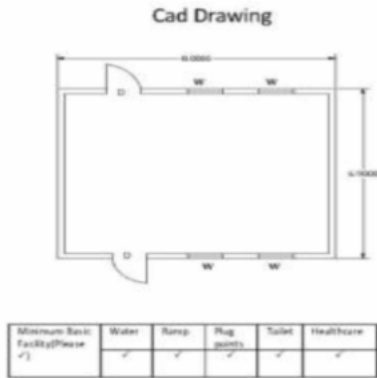

Google Map View

Polling Station Building Front View

Polling Station Front View

Cad View

Key MAP View

1	BRN1242338	பெயர் : ஆயுஷாபீவி - கணவர் பெயர்: அப்துல்லா - வீட்டு எண் : 1 வயது : 76 பாலினம் : பெண்	Photo is available	2	RQC0883405	பெயர் : அசோகன் - தந்தையின் பெயர்: தனபால் - வீட்டு எண் : 1 வயது : 69 பாலினம் : ஆண்	Photo is available	3	RQC1003516	பெயர் : கந்தவேல் - தந்தையின் பெயர்: கணேசன் - வீட்டு எண் : 1 வயது : 50 பாலினம் : ஆண்	Photo is available
4	RQC1003508	பெயர் : உமாசங்கரி - கணவர் பெயர்: கந்தவேல் - வீட்டு எண் : 1 வயது : 49 பாலினம் : பெண்	Photo is available	5	RQC0522797	பெயர் : அருஞ்சனை மூர்த்தி - தந்தையின் பெயர்: கந்தசாமி - வீட்டு எண் : 1 வயது : 42 பாலினம் : ஆண்	Photo is available	6	RQC1118132	பெயர் : சிவன் - தந்தையின் பெயர்: ராமமூர்த்தி - வீட்டு எண் : 1 வயது : 34 பாலினம் : ஆண்	Photo is available
7	RQC1003466	பெயர் : ஜானகி - தந்தையின் பெயர்: அன்பழகன் - வீட்டு எண் : 1 வயது : 29 பாலினம் : பெண்	Photo is available	8	RQC0522359	பெயர் : கோவிந்தராஜன் - தந்தையின் பெயர்: தர்மலிங்கம் - வீட்டு எண் : 1-1 வயது : 62 பாலினம் : ஆண்	Photo is available	9	RQC0522367	பெயர் : ராஜேஸ்வரி - கணவர் பெயர்: கோவிந்தராஜன் - வீட்டு எண் : 1-1 வயது : 59 பாலினம் : பெண்	Photo is available
10	RQC0522375	பெயர் : லக்ஷ்மி பிரபா - தந்தையின் பெயர்: கோவிந்தராஜன் - வீட்டு எண் : 1-1 வயது : 36 பாலினம் : பெண்	Photo is available	11	RQC0522383	பெயர் : தீவ்ய சரஸ்வதி - தந்தையின் பெயர்: கோவிந்தராஜன் - வீட்டு எண் : 1-1 வயது : 33 பாலினம் : பெண்	Photo is available	12	RQC1003383	பெயர் : நிவேதா - கணவர் பெயர்: சதிஷ்குமார் - வீட்டு எண் : 1-4 வயது : 33 பாலினம் : பெண்	Photo is available
13	RQC0332577	பெயர் : பாலாஜி ந தந்தையின் பெயர்: நவநீதன் - வீட்டு எண் : 1/9 வயது : 35 பாலினம் : ஆண்	Photo is available	14	RQC0833665	பெயர் : பானுமதி - கணவர் பெயர்: செல்வம் - வீட்டு எண் : 1A வயது : 66 பாலினம் : பெண்	Photo is available	15	TWX1086958	பெயர் : கிருஷ்மூர்த்தி - தந்தையின் பெயர்: காசிவேல் - வீட்டு எண் : 1எ , வயது : 49 பாலினம் : ஆண்	Photo is available
16	TWX0460774	பெயர் : விஜயலட்சுமி - கணவர் பெயர்: கிருஷ்ண மூர்த்தி - வீட்டு எண் : 1எ வயது : 35 பாலினம் : பெண்	Photo is available	17	BRN1839695	பெயர் : கோபிநாதன் - தந்தையின் பெயர்: சுப்ரமணியன் - வீட்டு எண் : 3 வயது : 60 பாலினம் : ஆண்	Photo is available	18	BRN1923804	பெயர் : கலாராணி - கணவர் பெயர்: கோபிநாதன் - வீட்டு எண் : 3 வயது : 56 பாலினம் : பெண்	Photo is available
19	RQC1075530	பெயர் : ஷோபனா - கணவர் பெயர்: மணிகண்டன் - வீட்டு எண் : 3 வயது : 34 பாலினம் : பெண்	Photo is available	20	RQC0883181	பெயர் : யோகேஸ்வரன் - தந்தையின் பெயர்: கோபிநாதன் - வீட்டு எண் : 3 வயது : 30 பாலினம் : ஆண்	Photo is available	21	RQC1118116	பெயர் : மோனிஷா - தந்தையின் பெயர்: கோபிநாதன் - வீட்டு எண் : 3 வயது : 28 பாலினம் : பெண்	Photo is available
22	RQC1561497	பெயர் : செல்லப்பா - தந்தையின் பெயர்: ராமநாதன் - வீட்டு எண் : 5 வயது : 61 பாலினம் : ஆண்	Photo is available	23	RQC1561612	பெயர் : யாஸ்மின் பேகம் பெ தந்தையின் பெயர்: பெரோஸ்கான் வீட்டு எண் : 6 வயது : 60 பாலினம் : பெண்	Photo is available	24	RQC1118108	பெயர் : சுகதா - கணவர் பெயர்: சாமிநாதன் - வீட்டு எண் : 7-4 வயது : 36 பாலினம் : பெண்	Photo is available
25	RQC1561513	பெயர் : ஜெயலட்சுமி - கணவர் பெயர்: நாகராஜன் - வீட்டு எண் : 7A வயது : 59 பாலினம் : பெண்	Photo is available	26	BRN1815547	பெயர் : மணிகண்டன் தந்தையின் பெயர்: நாகராஜன் - வீட்டு எண் : 7A வயது : 47 பாலினம் : ஆண்	Photo is available	27	BRN1083583	பெயர் : ஈஸ்வரி - தந்தையின் பெயர்: நாகராஜன் - வீட்டு எண் : 7A வயது : 45 பாலினம் : பெண்	Photo is available
28	RQC0661710	பெயர் : ஹரிபிரசாத் - தந்தையின் பெயர்: தண்டாயுதாபாணி - வீட்டு எண் : 8 வயது : 32 பாலினம் : ஆண்	Photo is available	29	BRN1956648	பெயர் : தனசேகரன் - தந்தையின் பெயர்: தனுஷ்கோடி - வீட்டு எண் : 9 வயது : 40 பாலினம் : ஆண்	Photo is available	30	RQC0522771	பெயர் : விக்னேஷ் - தந்தையின் பெயர்: தேனப்பன் - வீட்டு எண் : 9 வயது : 32 பாலினம் : ஆண்	Photo is available