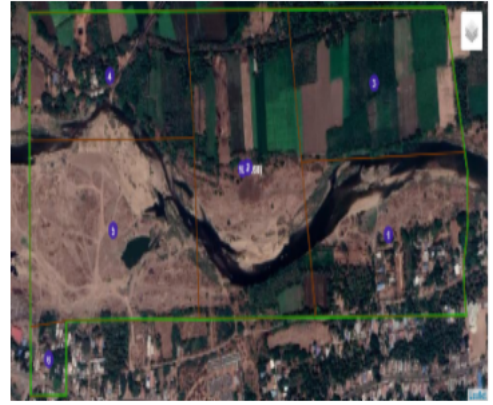

Google Map View