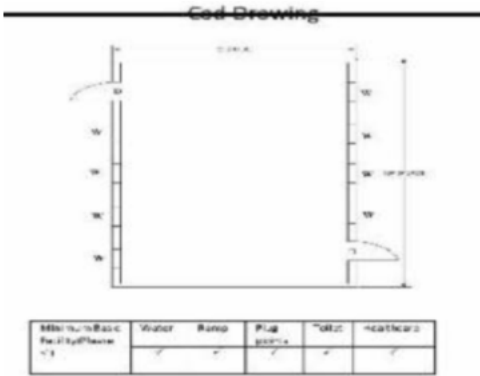

Google Map View

Polling Station Building Front View

Polling Station Front View

Cad View

Key MAP View

1 பெயர் : கார்த்திகேயன் - தந்தையின் பெயர்: விராச்சாமி - வீட்டு எண் : 1 வயது : 51 பாலினம் : ஆண் Photo is available RQC0662353	2 பெயர் : சிவகுமார் - தந்தையின் பெயர்: சுப்ரமணியன் - வீட்டு எண் : 1 வயது : 51 பாலினம் : ஆண் Photo is available RQC1004910	3 பெயர் : சாந்தி - கணவர் பெயர்: கார்த்திகேயன் - வீட்டு எண் : 1 வயது : 45 பாலினம் : பெண் Photo is available RQC0662346
4 பெயர் : கொளஞ்சி - கணவர் பெயர்: சிவக்குமார் - வீட்டு எண் : 1 வயது : 44 பாலினம் : பெண் Photo is available RQC0332395	5 பெயர் : நூருன்னிசா பேகம் - கணவர் பெயர்: உபயத்துல்லா - வீட்டு எண் : 1 வயது : 33 பாலினம் : பெண் Photo is available RQC0834325	6 பெயர் : சாவித்திரி - தந்தையின் பெயர்: மணி - வீட்டு எண் : 1 வயது : 30 பாலினம் : பெண் Photo is available RQC0834309
7 பெயர் : சுகன்யா - தந்தையின் பெயர்: பழனிச்சாமி - வீட்டு எண் : 1 வயது : 30 பாலினம் : பெண் Photo is available RQC0834333	8 பெயர் : ஆனந்தி - தந்தையின் பெயர்: குப்புசாமி - வீட்டு எண் : 1 வயது : 29 பாலினம் : பெண் Photo is available RQC1004951	9 பெயர் : செளந்தர்யா - தந்தையின் பெயர்: வரதராஜ் - வீட்டு எண் : 1 வயது : 28 பாலினம் : பெண் Photo is available RQC1004944
10 பெயர் : வீரபாண்டி தந்தையின் பெயர்: கார்த்திகேயன் வீட்டு எண் : 1 வயது : 27 பாலினம் : ஆண் Photo is available RQC1225010	11 பெயர் : முகேஷ் கண்ணன் தந்தையின் பெயர்: துரைக்கண்ணு வீட்டு எண் : 1 வயது : 26 பாலினம் : ஆண் Photo is available RQC1224948	12 பெயர் : அருண் குமார் தந்தையின் பெயர்: தர்மராஜ் வீட்டு எண் : 1 வயது : 21 பாலினம் : ஆண் Photo is available RQC2305340
13 பெயர் : முத்து குமார் தந்தையின் பெயர்: தர்மராஜன் வீட்டு எண் : 1/3 வயது : 26 பாலினம் : ஆண் Photo is available RQC2188530	14 பெயர் : குல்சார் பேகம் - தந்தையின் பெயர்: சேக்பாட்ஷா - வீட்டு எண் : 1a வயது : 63 பாலினம் : பெண் Photo is available RQC0524231	15 பெயர் : காதர்கான் - தந்தையின் பெயர்: மகபூப்கான் - வீட்டு எண் : 1a வயது : 59 பாலினம் : ஆண் Photo is available RQC0524371
16 பெயர் : திருமாள் வளவன் - தந்தையின் பெயர்: ரெத்தினம் - வீட்டு எண் : 1a வயது : 55 பாலினம் : ஆண் Photo is available RQC0524405	17 பெயர் : ஷகிலா பேகம் - கணவர் பெயர்: அப்துல் ரசீது - வீட்டு எண் : 1a வயது : 53 பாலினம் : பெண் Photo is available RQC0524223	18 பெயர் : செல்வி - கணவர் பெயர்: சேகர் - வீட்டு எண் : 1a வயது : 53 பாலினம் : பெண் Photo is available RQC0524199
19 பெயர் : பிரகாஷ் - தந்தையின் பெயர்: சுப்ரமணியன் - வீட்டு எண் : 1a வயது : 47 பாலினம் : ஆண் Photo is available RQC0524280	20 பெயர் : லெட்சுமி பிரபா - கணவர் பெயர்: பிரகாஷ் - வீட்டு எண் : 1a வயது : 41 பாலினம் : பெண் Photo is available RQC0635474	21 பெயர் : கோவிந்தம்மாள் - கணவர் பெயர்: முருகானந்தம் - வீட்டு எண் : 1a வயது : 38 பாலினம் : பெண் Photo is available RQC0524256
22 பெயர் : பரிதா பேகம் - கணவர் பெயர்: நூர் அமின் - வீட்டு எண் : 1a வயது : 38 பாலினம் : பெண் Photo is available RQC0662411	23 பெயர் : கனிமொழி - கணவர் பெயர்: விஜயக்குமர் - வீட்டு எண் : 1A வயது : 35 பாலினம் : பெண் Photo is available RQC1004738	24 பெயர் : அழகு முத்து - தந்தையின் பெயர்: பழனிசாமி - வீட்டு எண் : 1a வயது : 35 பாலினம் : பெண் Photo is available RQC0524173
25 பெயர் : பிரகாஷ் - தந்தையின் பெயர்: சரவணகுமார் - வீட்டு எண் : 1a வயது : 33 பாலினம் : ஆண் Photo is available RQC0524272	26 பெயர் : ஹாஜிரா பேகம் - கணவர் பெயர்: ஆஷித் பாஷா - வீட்டு எண் : 1a வயது : 33 பாலினம் : பெண் Photo is available RQC0635359	27 பெயர் : கோவிந்தராஜன் - தந்தையின் பெயர்: சத்தியமூர்த்தி - வீட்டு எண் : 1a வயது : 32 பாலினம் : ஆண் Photo is available RQC0524389
28 பெயர் : உதயகுமார் - தந்தையின் பெயர்: மாணிக்கம் - வீட்டு எண் : 1a வயது : 31 பாலினம் : ஆண் Photo is available RQC0662403	29 பெயர் : சரோஜா - கணவர் பெயர்: கண்ணையன் - வீட்டு எண் : 1-A வயது : 71 பாலினம் : பெண் Photo is available RQC0523928	30 பெயர் : தெய்வாணை - கணவர் பெயர்: மாணிக்கம் - வீட்டு எண் : 1-A வயது : 45 பாலினம் : பெண் Photo is available RQC0523902