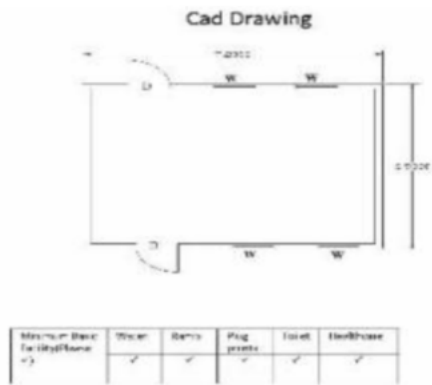

Google Map View

Polling Station Building Front View

Polling Station Front View

Cad View

Key MAP View

1 பெயர் : குமுதம் தந்தையின் பெயர்: செந்தில் வீட்டு எண் : 0 வயது : 20 பாலினம் : பெண் Photo is available	RQC2371417	2 பெயர் : விஜயக்குமார் - தந்தையின் பெயர்: சின்னையன் - வீட்டு எண் : 1 வயது : 58 பாலினம் : ஆண் Photo is available	RQC0204396	3 பெயர் : எலிசபெத் ராணி - தந்தையின் பெயர்: சவரிமுத்து - வீட்டு எண் : 1 வயது : 49 பாலினம் : பெண் Photo is available	RQC0834846
4 பெயர் : செல்வராணி - கணவர் பெயர்: பாக்கியராஜ் - வீட்டு எண் : 1 வயது : 40 பாலினம் : பெண் Photo is available	RQC1154491	5 பெயர் : தேவி - கணவர் பெயர்: மணிகண்டன் - வீட்டு எண் : 1 வயது : 37 பாலினம் : பெண் Photo is available	RQC0662635	6 பெயர் : பாண்டியன் - தந்தையின் பெயர்: கலியமூர்த்தி - வீட்டு எண் : 1 வயது : 32 பாலினம் : ஆண் Photo is available	RQC1005602
7 பெயர் : சுகன்யா - தந்தையின் பெயர்: சித்திரவேலு - வீட்டு எண் : 1 வயது : 31 பாலினம் : பெண் Photo is available	RQC0662643	8 பெயர் : காட்டுராஜா - தந்தையின் பெயர்: சிவன்ராஜ் - வீட்டு எண் : 1 வயது : 31 பாலினம் : ஆண் Photo is available	RQC0662593	9 பெயர் : சிந்துநாயகி - தந்தையின் பெயர்: ராஜேந்திரன் - வீட்டு எண் : 1 வயது : 31 பாலினம் : பெண் Photo is available	RQC0662684
10 பெயர் : சுபபுரி - தந்தையின் பெயர்: இளங்கோவன் - வீட்டு எண் : 1 வயது : 31 பாலினம் : பெண் Photo is available	RQC0834663	11 பெயர் : மஞ்சளா - தந்தையின் பெயர்: கலியமூர்த்தி - வீட்டு எண் : 1 வயது : 30 பாலினம் : பெண் Photo is available	RQC1005644	12 பெயர் : சையத் உமர் அலி தந்தையின் பெயர்: அப்துல்வஹாப் வீட்டு எண் : 1 வயது : 25 பாலினம் : ஆண் Photo is available	RQC1225515
13 பெயர் : பாப்பாதி - கணவர் பெயர்: விஜயகுமார் - வீட்டு எண் : 1-389 வயது : 47 பாலினம் : பெண் Photo is available	RQC0204453	14 பெயர் : நாகராஜ் இதரர் பெயர்: பாண்டிசெல்வி வீட்டு எண் : 1ஏ வயது : 43 பாலினம் : ஆண் Photo is available	RQC2305795	15 பெயர் : வனிதா - கணவர் பெயர்: பிரகாஷ் - வீட்டு எண் : 1a வயது : 40 பாலினம் : பெண் Photo is available	RQC0662577
16 பெயர் : பாண்டிசெல்வி கணவர் பெயர்: நாகராஜ் வீட்டு எண் : 1ஏ வயது : 37 பாலினம் : பெண் Photo is available	RQC2304814	17 பெயர் : தவமணி - கணவர் பெயர்: அறிவுத்துரை - வீட்டு எண் : 1-A வயது : 57 பாலினம் : பெண் Photo is available	RQC0526012	# 18 பெயர் : பழனி கோவிந்தன் தந்தையின் பெயர்: கோவிந்தன் - வீட்டு எண் : 1-A வயது : 56 பாலினம் : ஆண் Photo is available	RQC0525865
19 பெயர் : ஜெயகுமார் - தந்தையின் பெயர்: வீராசாமி - வீட்டு எண் : 1-A வயது : 55 பாலினம் : ஆண் Photo is available	RQC0526020	20 பெயர் : சசிகலா - கணவர் பெயர்: ரவிச்சந்திரன் - வீட்டு எண் : 1-A வயது : 47 பாலினம் : பெண் Photo is available	RQC0525998	21 பெயர் : சோபியா - கணவர் பெயர்: வேதமுத்து - வீட்டு எண் : 1-A வயது : 45 பாலினம் : பெண் Photo is available	RQC0525949
22 பெயர் : மாரியம்மா - கணவர் பெயர்: கலியமூர்த்தி - வீட்டு எண் : 1-A வயது : 44 பாலினம் : பெண் Photo is available	RQC0525881	23 பெயர் : சர்புனீசா பேகம் - கணவர் பெயர்: சர்புதீன் - வீட்டு எண் : 1-A வயது : 40 பாலினம் : பெண் Photo is available	RQC0525840	24 பெயர் : அப்துல் காதர் - தந்தையின் பெயர்: முஸ்தபா - வீட்டு எண் : 1-A வயது : 38 பாலினம் : ஆண் Photo is available	RQC0526053
25 பெயர் : ஜாஸ்மின் - தந்தையின் பெயர்: அலாவுதீன் - வீட்டு எண் : 1-A வயது : 36 பாலினம் : பெண் Photo is available	RQC0525956	26 பெயர் : தேவி - கணவர் பெயர்: விஜயகுமார் - வீட்டு எண் : 1-A வயது : 34 பாலினம் : பெண் Photo is available	RQC0525915	27 பெயர் : வினோத் - தந்தையின் பெயர்: பழனி - வீட்டு எண் : 1-A வயது : 32 பாலினம் : ஆண் Photo is available	RQC0525899
28 பெயர் : காயத்ரி - தந்தையின் பெயர்: கண்ணன் - வீட்டு எண் : 1-A வயது : 32 பாலினம் : பெண் Photo is available	RQC0525931	29 பெயர் : லெட்சுமி - கணவர் பெயர்: வெங்கடராமன் - வீட்டு எண் : 3 வயது : 87 பாலினம் : பெண் Photo is available	BRN1315753	30 பெயர் : கிருஷ்ணமூர்த்தி தந்தையின் பெயர்: வைத்தியநாதன் வீட்டு எண் : 3 வயது : 71 பாலினம் : ஆண் Photo is available	RQC2174753