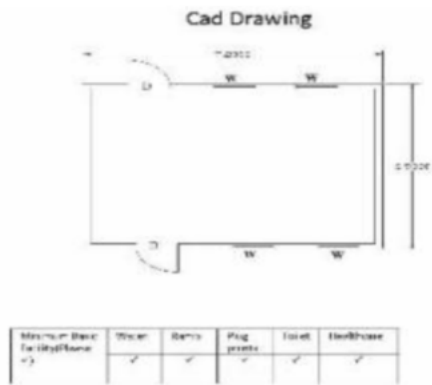

Google Map View

Polling Station Building Front View

Polling Station Front View

Cad View

Key MAP View

1 பெயர் : தேவராஜ் - தந்தையின் பெயர்: பொன்னையா - வீட்டு எண் : 1 வயது : 94 பாலினம் : ஆண் Photo is available	RQC1571843	2 பெயர் : பன்னீர்செல்வம் - தந்தையின் பெயர்: மகாலிங்கம் - வீட்டு எண் : 1 வயது : 74 பாலினம் : ஆண் Photo is available	RQC1571850	3 பெயர் : விஜயகுமாரி - கணவர் பெயர்: பன்னீர்செல்வம் - வீட்டு எண் : 1 வயது : 73 பாலினம் : பெண் Photo is available	RQC1571868
4 பெயர் : அசோக்குமார் - தந்தையின் பெயர்: அப்புக்குட்டி - வீட்டு எண் : 1 வயது : 55 பாலினம் : ஆண் Photo is available	RQC0884437	5 பெயர் : கண்ணன் - தந்தையின் பெயர்: பன்னீர்செல்வம் - வீட்டு எண் : 1 வயது : 48 பாலினம் : ஆண் Photo is available	RQC1571876	6 பெயர் : வீரமணி - தந்தையின் பெயர்: வடமலை - வீட்டு எண் : 1 வயது : 47 பாலினம் : ஆண் Photo is available	RQC1005982
7 பெயர் : தீபா - கணவர் பெயர்: முருகானந்தம் - வீட்டு எண் : 1 வயது : 42 பாலினம் : பெண் Photo is available	RQC1005735	8 பெயர் : முருகானந்தம் - தந்தையின் பெயர்: ரெங்கராஜ் - வீட்டு எண் : 1 வயது : 42 பாலினம் : ஆண் Photo is available	RQC1005792	9 பெயர் : பாண்டியன் - தந்தையின் பெயர்: முருகேசன் - வீட்டு எண் : 1 வயது : 39 பாலினம் : ஆண் Photo is available	RQC0884411
10 பெயர் : சத்தியா - கணவர் பெயர்: பாண்டியன் - வீட்டு எண் : 1 வயது : 37 பாலினம் : பெண் Photo is available	RQC0884445	11 பெயர் : இராம்குமார் - தந்தையின் பெயர்: இராஜேந்திரன் - வீட்டு எண் : 1 வயது : 36 பாலினம் : ஆண் Photo is available	RQC0884403	12 பெயர் : அபிராமி - கணவர் பெயர்: கனேசமூர்த்தி - வீட்டு எண் : 1 வயது : 36 பாலினம் : பெண் Photo is available	RQC1006022
13 பெயர் : ரம்யா - தந்தையின் பெயர்: மகேந்திரன் - வீட்டு எண் : 1 வயது : 34 பாலினம் : பெண் Photo is available	RQC0204362	14 பெயர் : இலக்கியா - தந்தையின் பெயர்: குமார் - வீட்டு எண் : 1 வயது : 34 பாலினம் : பெண் Photo is available	RQC0525634	15 பெயர் : சங்கீதா - கணவர் பெயர்: சாமிநாதன் - வீட்டு எண் : 1 வயது : 34 பாலினம் : பெண் Photo is available	RQC0662650
16 பெயர் : திவ்யபாரதி - தந்தையின் பெயர்: மனோகரன் - வீட்டு எண் : 1 வயது : 33 பாலினம் : பெண் Photo is available	RQC0525360	17 பெயர் : சரண்யா - தாயின் பெயர்: மகாலெட்சுமி - வீட்டு எண் : 1 வயது : 32 பாலினம் : பெண் Photo is available	RQC0525345	18 பெயர் : விமலா - தந்தையின் பெயர்: தியாகராஜன் - வீட்டு எண் : 1 வயது : 32 பாலினம் : பெண் Photo is available	RQC0525600
19 பெயர் : சர்மிளாதேவி - தந்தையின் பெயர்: சசிக்குமார் - வீட்டு எண் : 1 வயது : 28 பாலினம் : பெண் Photo is available	RQC1005768	20 பெயர் : ஜனனி தந்தையின் பெயர்: ரமேஷ் வீட்டு எண் : 1 வயது : 26 பாலினம் : பெண் Photo is available	RQC1225424	21 பெயர் : பிரதீஸ் தந்தையின் பெயர்: ராஜேஸ் கண்ணன் வீட்டு எண் : 1 வயது : 22 பாலினம் : ஆண் Photo is available	RQC2222131
22 பெயர் : இளவரசி - கணவர் பெயர்: பாலமுரளி - வீட்டு எண் : 1-26 வயது : 42 பாலினம் : பெண் Photo is available	RQC0635540	23 பெயர் : யோகப்பிரியா - கணவர் பெயர்: பால முருகன் - வீட்டு எண் : 1A வயது : 37 பாலினம் : பெண் Photo is available	RQC0938910	24 பெயர் : விக்னேஷ் - தந்தையின் பெயர்: குமார் - வீட்டு எண் : 1A வயது : 30 பாலினம் : ஆண் Photo is available	RQC0834630
25 பெயர் : குணவதி - கணவர் பெயர்: முத்துகுமார் - வீட்டு எண் : 1-A வயது : 41 பாலினம் : பெண் Photo is available	RQC0525857	26 பெயர் : வாசுகி - கணவர் பெயர்: பாலசுப்பிரமணியன் - வீட்டு எண் : 2 வயது : 66 பாலினம் : பெண் Photo is available	RQC1571884	27 பெயர் : ராஜா தந்தையின் பெயர்: தங்கமணி - வீட்டு எண் : 2 வயது : 48 பாலினம் : ஆண் Photo is available	RQC1571900
28 பெயர் : செல்வம் - தந்தையின் பெயர்: தங்கமணி - வீட்டு எண் : 2 வயது : 46 பாலினம் : ஆண் Photo is available	BRN1092527	29 பெயர் : புவனேஸ்வரி - தந்தையின் பெயர்: ராஜா - வீட்டு எண் : 2 வயது : 44 பாலினம் : பெண் Photo is available	BRN1312354	30 பெயர் : சிவா - தந்தையின் பெயர்: பாலசுப்பிரமணியன் - வீட்டு எண் : 2 வயது : 42 பாலினம் : ஆண் Photo is available	BRN1312602