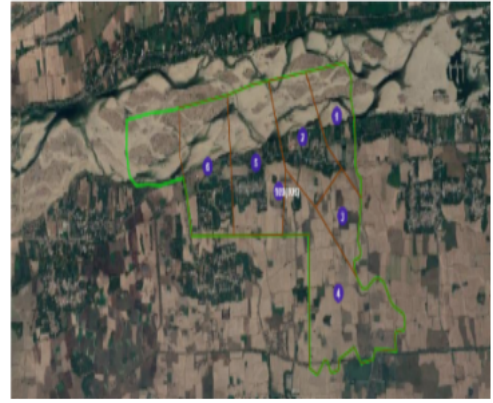

3. வாக்குச் சாவடியின் விவரங்கள்

வாக்குச் சாவடியின் எண் மற்றும் பெயர் : 119 - ஊராட்சி ஒன்றிய நடுநிலைப்பள்ளி, வடக்கு பகுதி, கிழக்கு பார்த்தது, நேமம் 613104 வாக்குச் சாவடியின் முகவரி : ஊராட்சி ஒன்றிய நடுநிலைப்பள்ளி, வடக்கு பகுதி, கிழக்கு பார்த்தது,, நேமம் 613104	வாக்குச் சாவடியின் வகைப்பாடு (ஆண்/பெண்/பொது)	பொது
	துணை வாக்குச் சாவடிகளின் எண்ணிக்கை :	0

4. வாக்காளர்களின் எண்ணிக்கை

தொடங்கும் வரிசை எண்	முடியும் வரிசை எண்.	நிகர வாக்காளர்களின் எண்ணிக்கை			
		ஆண்	பெண்	மூன்றாம் பாலினம்	மொத்தம்
1	608	305	296	0	601

கையொப்பம்

Nazri Naksha

Google Map View

Polling Station Building Front View