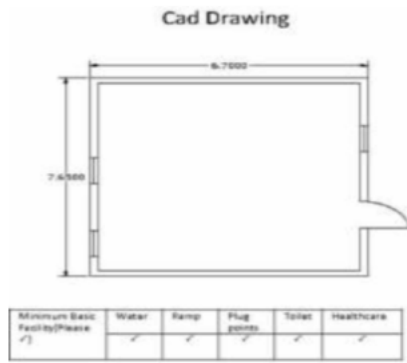

Google Map View

Polling Station Building Front View

Polling Station Front View

Cad View

Key MAP View

1 பெயர் : மகாலெட்சுமி - கணவர் பெயர்: முத்துசரவணன் - வீட்டு எண் : 1 வயது : 45 பாலினம் : பெண் Photo is available RQC0221598	2 பெயர் : ஆனந்தவள்ளி - கணவர் பெயர்: ஆறுமுகம் - வீட்டு எண் : 1 வயது : 41 பாலினம் : பெண் Photo is available RQC0221606	3 பெயர் : லெட்சுமி - கணவர் பெயர்: முத்துகுமார் - வீட்டு எண் : 1 வயது : 41 பாலினம் : பெண் Photo is available RQC0221580
4 பெயர் : தமயந்தி - தந்தையின் பெயர்: காமராஜ் - வீட்டு எண் : 1-10 வயது : 32 பாலினம் : பெண் Photo is available RQC0752691	5 பெயர் : சின்னதுரை - தந்தையின் பெயர்: சின்னமுத்து - வீட்டு எண் : 1-52 வயது : 31 பாலினம் : ஆண் Photo is available RQC0752717	6 பெயர் : பார்த்திபன் தந்தையின் பெயர்: ஜெயக்குமார் வீட்டு எண் : 1/83 வயது : 23 பாலினம் : ஆண் Photo is available RQC2155570
7 பெயர் : மணிகண்டன் தந்தையின் பெயர்: பன்னீர்செல்வம் வீட்டு எண் : 1/102 வயது : 24 பாலினம் : ஆண் Photo is available RQC2155703	8 பெயர் : பிரியா - தந்தையின் பெயர்: கந்தையா - வீட்டு எண் : 2-5 வயது : 36 பாலினம் : பெண் Photo is available RQC0398370	9 பெயர் : சுகனயா - தந்தையின் பெயர்: நக்கிரன் - வீட்டு எண் : 2-10A வயது : 34 பாலினம் : பெண் Photo is available RQC0529776
10 பெயர் : மணிகண்டன் - தந்தையின் பெயர்: தங்கமுத்து - வீட்டு எண் : 2-13b வயது : 33 பாலினம் : ஆண் Photo is available RQC0529644	11 பெயர் : தினேஷ் பாபு - தந்தையின் பெயர்: கோவிந்தராஜ் - வீட்டு எண் : 2-46 வயது : 31 பாலினம் : ஆண் Photo is available RQC0663708	12 பெயர் : வினோத் தந்தையின் பெயர்: செல்லமுத்து வீட்டு எண் : 3/148 வயது : 23 பாலினம் : ஆண் Photo is available RQC2089829
S 13 பெயர் : ஜமுனா - தந்தையின் பெயர்: ரமணன் - வீட்டு எண் : 4-41 வயது : 31 பாலினம் : பெண் Photo is available RQC0663765	14 பெயர் : வினோதா - தந்தையின் பெயர்: தமிழரசன் - வீட்டு எண் : 7-24 வயது : 31 பாலினம் : பெண் Photo is available RQC0752709	15 பெயர் : சங்கரி - தந்தையின் பெயர்: அழகிய மணவாளன் - வீட்டு எண் : 7-27 வயது : 32 பாலினம் : பெண் Photo is available RQC1119940
# 16 பெயர் : ஐஸ்வர்யா ராதாகிருஷ்ணன் தந்தையின் பெயர்: ராதா கிருஷ்ணன் - வீட்டு எண் : 7-38 வயது : 31 பாலினம் : பெண் Photo is available RQC0885319	17 பெயர் : பூமாலை - தந்தையின் பெயர்: வையாபுரிநாட்டார் - வீட்டு எண் : 15 வயது : 65 பாலினம் : ஆண் Photo is available BRN1505098	18 பெயர் : பழனிராசன் - தந்தையின் பெயர்: மாரிய்யா - வீட்டு எண் : 149 வயது : 64 பாலினம் : ஆண் Photo is available BRN1048479
19 பெயர் : செல்வி - கணவர் பெயர்: பழனிராசன் - வீட்டு எண் : 149 வயது : 58 பாலினம் : பெண் Photo is available RQC1607233	20 பெயர் : ராஜீ - தந்தையின் பெயர்: பழனிராஜ் - வீட்டு எண் : 149 வயது : 34 பாலினம் : ஆண் Photo is available RQC0221549	21 பெயர் : பாரத்குமார் - தந்தையின் பெயர்: பழனிராசன் - வீட்டு எண் : 150 வயது : 31 பாலினம் : ஆண் Photo is available RQC0863076
22 பெயர் : உஷாநந்தினி ர தந்தையின் பெயர்: இரவிச்சந்திரன் வீட்டு எண் : 150 வயது : 31 பாலினம் : பெண் Photo is available RQC2344125	23 பெயர் : மனுநிதி - தந்தையின் பெயர்: கலியபெருமாள் - வீட்டு எண் : 151 வயது : 57 பாலினம் : ஆண் Photo is available RQC1607258	24 பெயர் : குலோத்துங்கன் - தந்தையின் பெயர்: கலியபெருமாள் - வீட்டு எண் : 151 வயது : 53 பாலினம் : ஆண் Photo is available BRN1506195
25 பெயர் : செந்தில்குமார் - தந்தையின் பெயர்: கலியபெருமாள் - வீட்டு எண் : 151 வயது : 51 பாலினம் : ஆண் Photo is available BRN1187020	26 பெயர் : ஜெயமணி - கணவர் பெயர்: குளோத்துங்கன் - வீட்டு எண் : 151 வயது : 50 பாலினம் : பெண் Photo is available BRN1506203	27 பெயர் : முத்தமிழ்செல்வி - கணவர் பெயர்: மனுநீதி - வீட்டு எண் : 151 வயது : 48 பாலினம் : பெண் Photo is available RQC0221556
28 பெயர் : தேவிகா - கணவர் பெயர்: செந்தில்குமார் - வீட்டு எண் : 151 வயது : 38 பாலினம் : பெண் Photo is available RQC0529768	29 பெயர் : சபிராஜ் தந்தையின் பெயர்: மனுநீதி வீட்டு எண் : 151 வயது : 24 பாலினம் : ஆண் Photo is available RQC2155638	30 பெயர் : உமா - கணவர் பெயர்: மருதராஜ் - வீட்டு எண் : 152 வயது : 53 பாலினம் : பெண் Photo is available RQC0221564