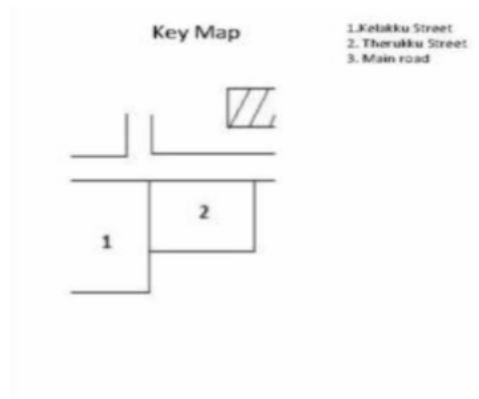

Key MAP View