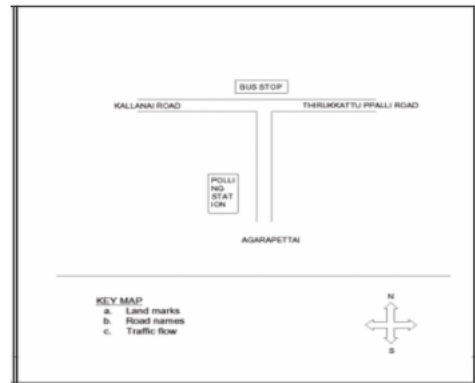

**Google Map View**

**Polling Station Building Front View**

Elevation

**Polling Station Front View**

Elevation

**Cad View**

**Key MAP View**

1 பெயர் : பூநிமதி தந்தையின் பெயர்: சுப்ரமணியன் வீட்டு எண் : 0 வயது : 19 பாலினம் : பெண்	RQC2422731 Photo is available	2 பெயர் : தாமரைசெல்வன் - தந்தையின் பெயர்: ராஜாங்கம் - வீட்டு எண் : 1 வயது : 70 பாலினம் : ஆண்	RQC1155092 Photo is available	3 பெயர் : தனலெட்சுமி - கணவர் பெயர்: ராஜ்குமார் - வீட்டு எண் : 1 வயது : 35 பாலினம் : பெண்	RQC1009422 Photo is available
4 பெயர் : திவ்யா கணவர் பெயர்: சுவாமிநாதன் - வீட்டு எண் : 1 வயது : 35 பாலினம் : பெண்	RQC1009141 Photo is available	5 பெயர் : சரவணகுமார் தந்தையின் பெயர்: முருகையன் வீட்டு எண் : 1 வயது : 20 பாலினம் : ஆண்	RQC2403343 Photo is available	6 பெயர் : சண்முகப்ரியா தந்தையின் பெயர்: திருநாவுக்கரசு வீட்டு எண் : 1/229 வயது : 26 பாலினம் : பெண்	RQC1172253 Photo is available
7 பெயர் : சங்கீதா கணவர் பெயர்: செல்வகுமார் வீட்டு எண் : 1/230 வயது : 21 பாலினம் : பெண்	RQC2260065 Photo is available	8 பெயர் : செண்பகவள்ளி - கணவர் பெயர்: கணேசன் - வீட்டு எண் : 2 வயது : 51 பாலினம் : பெண்	RQC0205922 Photo is available	9 பெயர் : கோகுல் தந்தையின் பெயர்: செல்வராஜ் வீட்டு எண் : 2 89 வயது : 24 பாலினம் : ஆண்	RQC2169845 Photo is available
10 பெயர் : கிரிஜா தந்தையின் பெயர்: வேலுமணி வீட்டு எண் : 2 253 வயது : 27 பாலினம் : பெண்	RQC2183937 Photo is available	11 பெயர் : மனோம்ணி - தந்தையின் பெயர்: சுவாமிநாதன் - வீட்டு எண் : 2-365 வயது : 36 பாலினம் : பெண்	RQC0056655 Photo is available	12 பெயர் : கண்மணி - தந்தையின் பெயர்: சுவாமிநாதன் - வீட்டு எண் : 2-365 வயது : 33 பாலினம் : பெண்	RQC0530964 Photo is available
13 பெயர் : கலைவாணி - தந்தையின் பெயர்: சீராளன் - வீட்டு எண் : 4/548 வயது : 31 பாலினம் : பெண்	RQC0885855 Photo is available	14 பெயர் : நீலவேணி தந்தையின் பெயர்: குமார் வீட்டு எண் : 016 வயது : 24 பாலினம் : பெண்	RQC2111557 Photo is available	15 பெயர் : பிரியதர்ஷினி தந்தையின் பெயர்: குமார் வீட்டு எண் : 016 வயது : 22 பாலினம் : பெண்	RQC2231082 Photo is available
16 பெயர் : பார்வதி - கணவர் பெயர்: செந்தில் குமார் - வீட்டு எண் : 23 வயது : 35 பாலினம் : பெண்	RQC0664375 Photo is available	17 பெயர் : மோகனப்பிரியா கணவர் பெயர்: மணிகண்டன் வீட்டு எண் : 34 வயது : 30 பாலினம் : பெண்	RQC1283506 Photo is available	18 பெயர் : உஷா - தந்தையின் பெயர்: கருப்புசாமி - வீட்டு எண் : 37 வயது : 40 பாலினம் : பெண்	RQC0056507 Photo is available
19 பெயர் : ரம்யா - கணவர் பெயர்: ராஜேஷ் கண்ணன் - வீட்டு எண் : 78 வயது : 31 பாலினம் : பெண்	RQC1076173 Photo is available	20 பெயர் : பாலக்குமார் - தந்தையின் பெயர்: வெங்குடுசாமி - வீட்டு எண் : 109 வயது : 38 பாலினம் : ஆண்	RQC0753251 Photo is available	21 பெயர் : ரஞ்சிதா - தந்தையின் பெயர்: முருகானந்தம் - வீட்டு எண் : 138 வயது : 32 பாலினம் : பெண்	RQC0664334 Photo is available
22 பெயர் : பவித்ரா தந்தையின் பெயர்: பாலசுப்ரமணியன் வீட்டு எண் : 200 வயது : 22 பாலினம் : பெண்	RQC2271310 Photo is available	23 பெயர் : விக்னேஷ் - தந்தையின் பெயர்: சீராளன் - வீட்டு எண் : 201 வயது : 33 பாலினம் : ஆண்	RQC0885848 Photo is available	24 பெயர் : வள்ளிநாயகம் - கணவர் பெயர்: சீராளன் - வீட்டு எண் : 202 வயது : 62 பாலினம் : பெண்	RQC1583574 Photo is available
25 பெயர் : சிற்றரசு - தந்தையின் பெயர்: சீராளன் - வீட்டு எண் : 202 வயது : 35 பாலினம் : ஆண்	RQC0205930 Photo is available	26 பெயர் : கலைச்செல்வி கணவர் பெயர்: சிற்றரசு வீட்டு எண் : 202 வயது : 29 பாலினம் : பெண்	RQC1227131 Photo is available	27 பெயர் : குமார் - தந்தையின் பெயர்: நீலமேகம் - வீட்டு எண் : 202-1 வயது : 56 பாலினம் : ஆண்	RQC0056531 Photo is available
28 பெயர் : செல்லப்பா - கணவர் பெயர்: குமார் - வீட்டு எண் : 202-1 வயது : 49 பாலினம் : பெண்	RQC0056515 Photo is available	29 பெயர் : கோவலன் - தந்தையின் பெயர்: கிருஷ்ணமூர்த்தி - வீட்டு எண் : 204 வயது : 52 பாலினம் : ஆண்	RQC1584960 Photo is available	30 பெயர் : சரளாதேவி - கணவர் பெயர்: கோவலன் - வீட்டு எண் : 204 வயது : 40 பாலினம் : பெண்	RQC0056499 Photo is available