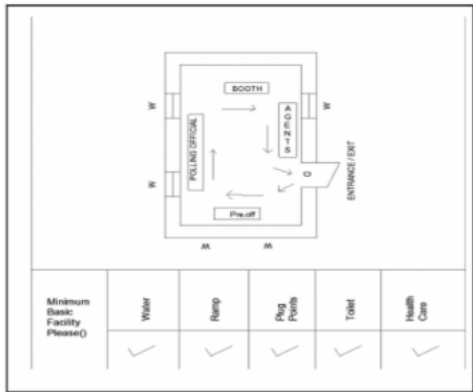

**Google Map View**

**Polling Station Building Front View**

Elevation

**Polling Station Front View**

Elevation

**Cad View**

**Key MAP View**

1 பெயர் : பூநிமதி தந்தையின் பெயர்: சுப்ரமணியன் வீட்டு எண் : 0 வயது : 19 பாலினம் : பெண்	RQC2422731 Photo is available	2 பெயர் : தாமரைசெல்வன் - தந்தையின் பெயர்: ராஜாங்கம் - வீட்டு எண் : 1 வயது : 70 பாலினம் : ஆண்	RQC1155092 Photo is available	3 பெயர் : தனலெட்சுமி - கணவர் பெயர்: ராஜ்குமார் - வீட்டு எண் : 1 வயது : 35 பாலினம் : பெண்	RQC1009422 Photo is available
4 பெயர் : திவ்யா கணவர் பெயர்: சுவாமிநாதன் - வீட்டு எண் : 1 வயது : 35 பாலினம் : பெண்	RQC1009141 Photo is available	5 பெயர் : சரவணகுமார் தந்தையின் பெயர்: முருகையன் வீட்டு எண் : 1 வயது : 20 பாலினம் : ஆண்	RQC2403343 Photo is available	6 பெயர் : சண்முகப்ரியா தந்தையின் பெயர்: திருநாவுக்கரசு வீட்டு எண் : 1/229 வயது : 26 பாலினம் : பெண்	RQC1172253 Photo is available
7 பெயர் : சங்கீதா கணவர் பெயர்: செல்வகுமார் வீட்டு எண் : 1/230 வயது : 21 பாலினம் : பெண்	RQC2260065 Photo is available	8 பெயர் : செண்பகவள்ளி - கணவர் பெயர்: கணேசன் - வீட்டு எண் : 2 வயது : 51 பாலினம் : பெண்	RQC0205922 Photo is available	9 பெயர் : கோகுல் தந்தையின் பெயர்: செல்வராஜ் வீட்டு எண் : 2 89 வயது : 24 பாலினம் : ஆண்	RQC2169845 Photo is available
10 பெயர் : கிரிஜா தந்தையின் பெயர்: வேலுமணி வீட்டு எண் : 2 253 வயது : 27 பாலினம் : பெண்	RQC2183937 Photo is available	11 பெயர் : மனோம்ணி - தந்தையின் பெயர்: சுவாமிநாதன் - வீட்டு எண் : 2-365 வயது : 36 பாலினம் : பெண்	RQC0056655 Photo is available	12 பெயர் : கண்மணி - தந்தையின் பெயர்: சுவாமிநாதன் - வீட்டு எண் : 2-365 வயது : 33 பாலினம் : பெண்	RQC0530964 Photo is available
13 பெயர் : கலைவாணி - தந்தையின் பெயர்: சீராளன் - வீட்டு எண் : 4/548 வயது : 31 பாலினம் : பெண்	RQC0885855 Photo is available	14 பெயர் : நீலவேணி தந்தையின் பெயர்: குமார் வீட்டு எண் : 016 வயது : 24 பாலினம் : பெண்	RQC2111557 Photo is available	15 பெயர் : பிரியதர்ஷினி தந்தையின் பெயர்: குமார் வீட்டு எண் : 016 வயது : 22 பாலினம் : பெண்	RQC2231082 Photo is available
16 பெயர் : பார்வதி - கணவர் பெயர்: செந்தில் குமார் - வீட்டு எண் : 23 வயது : 35 பாலினம் : பெண்	RQC0664375 Photo is available	17 பெயர் : மோகனப்பிரியா கணவர் பெயர்: மணிகண்டன் வீட்டு எண் : 34 வயது : 30 பாலினம் : பெண்	RQC1283506 Photo is available	18 பெயர் : உஷா - தந்தையின் பெயர்: கருப்புசாமி - வீட்டு எண் : 37 வயது : 40 பாலினம் : பெண்	RQC0056507 Photo is available
19 பெயர் : ரம்யா - கணவர் பெயர்: ராஜேஷ் கண்ணன் - வீட்டு எண் : 78 வயது : 31 பாலினம் : பெண்	RQC1076173 Photo is available	20 பெயர் : பாலக்குமார் - தந்தையின் பெயர்: வெங்குடுசாமி - வீட்டு எண் : 109 வயது : 38 பாலினம் : ஆண்	RQC0753251 Photo is available	21 பெயர் : ரஞ்சிதா - தந்தையின் பெயர்: முருகானந்தம் - வீட்டு எண் : 138 வயது : 32 பாலினம் : பெண்	RQC0664334 Photo is available
22 பெயர் : பவித்ரா தந்தையின் பெயர்: பாலசுப்ரமணியன் வீட்டு எண் : 200 வயது : 22 பாலினம் : பெண்	RQC2271310 Photo is available	23 பெயர் : விக்னேஷ் - தந்தையின் பெயர்: சீராளன் - வீட்டு எண் : 201 வயது : 33 பாலினம் : ஆண்	RQC0885848 Photo is available	24 பெயர் : வள்ளிநாயகம் - கணவர் பெயர்: சீராளன் - வீட்டு எண் : 202 வயது : 62 பாலினம் : பெண்	RQC1583574 Photo is available
25 பெயர் : சிற்றரசு - தந்தையின் பெயர்: சீராளன் - வீட்டு எண் : 202 வயது : 35 பாலினம் : ஆண்	RQC0205930 Photo is available	26 பெயர் : கலைச்செல்வி கணவர் பெயர்: சிற்றரசு வீட்டு எண் : 202 வயது : 29 பாலினம் : பெண்	RQC1227131 Photo is available	27 பெயர் : குமார் - தந்தையின் பெயர்: நீலமேகம் - வீட்டு எண் : 202-1 வயது : 56 பாலினம் : ஆண்	RQC0056531 Photo is available
28 பெயர் : செல்லப்பா - கணவர் பெயர்: குமார் - வீட்டு எண் : 202-1 வயது : 49 பாலினம் : பெண்	RQC0056515 Photo is available	29 பெயர் : கோவலன் - தந்தையின் பெயர்: கிருஷ்ணமூர்த்தி - வீட்டு எண் : 204 வயது : 52 பாலினம் : ஆண்	RQC1584960 Photo is available	30 பெயர் : சரளாதேவி - கணவர் பெயர்: கோவலன் - வீட்டு எண் : 204 வயது : 40 பாலினம் : பெண்	RQC0056499 Photo is available