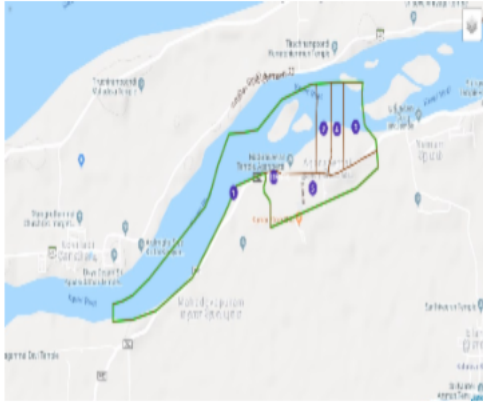

Nazri Naksha