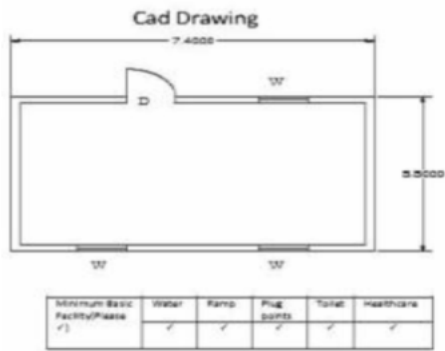

Google Map View

Polling Station Building Front View

Polling Station Front View

Cad View

Key MAP View

1	RQC1245224	பெயர் : விரோணிக்கம் தந்தையின் பெயர்: தாவீது வீட்டு எண் : 01 வயது : 79 பாலினம் : பெண்	Photo is available	2	RQC1091818	பெயர் : சுதர்சன் - தந்தையின் பெயர்: ராஜேந்திரன் - வீட்டு எண் : 1 வயது : 29 பாலினம் : ஆண்	Photo is available	3	RQC2159663	பெயர் : மதியழகன் தந்தையின் பெயர்: அய்யாவு வீட்டு எண் : 1 வயது : 27 பாலினம் : ஆண்	Photo is available
4	RQC0836189	பெயர் : வீட்டா - கணவர் பெயர்: சார்லஸ் பிரபு - வீட்டு எண் : 1-2 வயது : 44 பாலினம் : பெண்	Photo is available	5	RQC1011071	பெயர் : தீபக் - தாயின் பெயர்: ஜெயா - வீட்டு எண் : 1-2 வயது : 32 பாலினம் : ஆண்	Photo is available	6	RQC0227876	பெயர் : டெய்சி ராணி - கணவர் பெயர்: மேத்யூஸ் - வீட்டு எண் : 1-7 வயது : 48 பாலினம் : பெண்	Photo is available
7	RQC2113991	பெயர் : மார்டின்எபிநேசர் தந்தையின் பெயர்: ஜோஸ்ப்இருதயராஜ் வீட்டு எண் : 1/7 வயது : 23 பாலினம் : ஆண்	Photo is available	8	RQC1227693	பெயர் : பிரீத்திபாளாயிமேரி தந்தையின் பெயர்: ஜோசப் இருதயராஜ் வீட்டு எண் : 1.7ஏ வயது : 26 பாலினம் : பெண்	Photo is available	9	RQC1227644	பெயர் : கௌரிஷங்கர் தந்தையின் பெயர்: திருஞானசம்மந்தமூர்த்தி வீட்டு எண் : 1/11 வயது : 25 பாலினம் : ஆண்	Photo is available
10	RQC2346559	பெயர் : மணிபாரதி தி தந்தையின் பெயர்: திருஞானசம்மந்தமூர்த்தி வீட்டு எண் : 1/11 வயது : 24 பாலினம் : ஆண்	Photo is available	11	RQC1298819	பெயர் : மரியாள்கிரேசி கணவர் பெயர்: அடைக்கலதாஸ் வீட்டு எண் : 1-14 வயது : 48 பாலினம் : பெண்	Photo is available	12	RQC0533174	பெயர் : அடைக்கலதாஸ் - தந்தையின் பெயர்: சந்தனசாமி - வீட்டு எண் : 1-14 வயது : 43 பாலினம் : ஆண்	Photo is available
# 13	RQC2114023	பெயர் : திருவளர்செல்வன் சு தந்தையின் பெயர்: சுரேஷ் கண்ணன் வீட்டு எண் : 1/15 வயது : 23 பாலினம் : ஆண்	Photo is available	14	RQC1011253	பெயர் : ஆக்ஷனி ஜெயசீலி - கணவர் பெயர்: ஜஸ்டின் பாக்கியராஜ் - வீட்டு எண் : 1-17 வயது : 38 பாலினம் : பெண்	Photo is available	15	RQC0334904	பெயர் : செலின்மேரிஸ்டெல்லா - கணவர் பெயர்: அடைக்கலராஜ் - வீட்டு எண் : 1-20 வயது : 43 பாலினம் : பெண்	Photo is available
16	RQC1011261	பெயர் : சுவாமிநாதன் - தந்தையின் பெயர்: திருஞானசம்மந்தமூர்த்தி - வீட்டு எண் : 1-25 வயது : 29 பாலினம் : ஆண்	Photo is available	17	RQC2113892	பெயர் : நித்தியா ரூபினி தந்தையின் பெயர்: லோகநாதன் வீட்டு எண் : 1/26 வயது : 24 பாலினம் : பெண்	Photo is available	18	BRN1823475	பெயர் : சேகர் - தந்தையின் பெயர்: சின்னராசு - வீட்டு எண் : 1-42 வயது : 62 பாலினம் : ஆண்	Photo is available
19	BRN1646926	பெயர் : ராஜேஸ் - தந்தையின் பெயர்: ஆறுமுகம் - வீட்டு எண் : 1-43 வயது : 42 பாலினம் : ஆண்	Photo is available	20	RQC2007359	பெயர் : பாலமுருகன் தந்தையின் பெயர்: ராஜமாணிக்கம் வீட்டு எண் : 1/44 வயது : 24 பாலினம் : ஆண்	Photo is available	21	RQC2007375	பெயர் : ராகுல் தந்தையின் பெயர்: சேகர் வீட்டு எண் : 1/44 ஏ வயது : 25 பாலினம் : ஆண்	Photo is available
22	RQC2007367	பெயர் : ராம்குமார் தந்தையின் பெயர்: சேகர் வீட்டு எண் : 1/44 ஏ வயது : 25 பாலினம் : ஆண்	Photo is available	23	RQC0058685	பெயர் : ஜெனிடாமேரி - கணவர் பெயர்: சகாயராஜ் - வீட்டு எண் : 1-52 வயது : 43 பாலினம் : பெண்	Photo is available	24	BRN1646777	பெயர் : பவுல் தார்சியூஸ் - தந்தையின் பெயர்: அல்போன்ஸ் புஷ்பராஜ் - வீட்டு எண் : 1-52B வயது : 40 பாலினம் : ஆண்	Photo is available
25	RQC1011063	பெயர் : பபித்தா - தாயின் பெயர்: லீமா ரோஸ் - வீட்டு எண் : 1-53 வயது : 31 பாலினம் : பெண்	Photo is available	26	RQC1011238	பெயர் : ஆட்லின் பிரித்தா - தாயின் பெயர்: லீமாரோஸ் - வீட்டு எண் : 1-53 வயது : 28 பாலினம் : பெண்	Photo is available	27	RQC0886275	பெயர் : ஜெரோம்கோலாஸ்டிகா - கணவர் பெயர்: ஜான்பாப்டிஸ்ட் - வீட்டு எண் : 1-57 வயது : 35 பாலினம் : பெண்	Photo is available
28	RQC0533661	பெயர் : மெர்லின் - தந்தையின் பெயர்: லுர்துராஜ் - வீட்டு எண் : 1-59 வயது : 41 பாலினம் : ஆண்	Photo is available	29	RQC0334938	பெயர் : ஜெர்லின் - தந்தையின் பெயர்: லுர்து ராஜ் - வீட்டு எண் : 1-59 வயது : 34 பாலினம் : பெண்	Photo is available	30	RQC0665810	பெயர் : அற்புத பால்ராஜ் - தந்தையின் பெயர்: லுர்து சாமி - வீட்டு எண் : 1-64 வயது : 31 பாலினம் : ஆண்	Photo is available