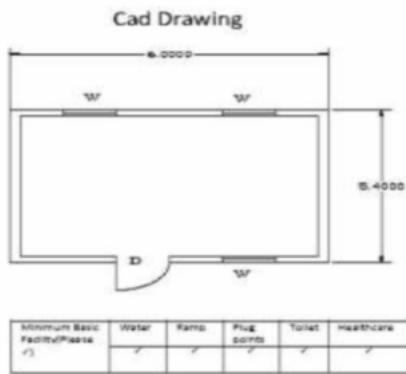

Google Map View

Polling Station Building Front View

Polling Station Front View

Cad View

Key MAP View

1 பெயர் : ராணி - கணவர் பெயர்: தாஸ் - வீட்டு எண் : 1 வயது : 59 பாலினம் : பெண் Photo is available	RQC0535120	2 பெயர் : கயல்விழி - தந்தையின் பெயர்: தமிழ்வாணன் - வீட்டு எண் : 1 வயது : 32 பாலினம் : பெண் Photo is available	RQC0666115	3 பெயர் : அனீதா - தந்தையின் பெயர்: குழந்தைசாமி - வீட்டு எண் : 1 வயது : 31 பாலினம் : பெண் Photo is available	RQC0666123
4 பெயர் : மினர்வாஜென்சி - தந்தையின் பெயர்: டேனியல் - வீட்டு எண் : 1 வயது : 29 பாலினம் : ஆண் Photo is available	RQC1155316	5 பெயர் : டேனியல் - தந்தையின் பெயர்: ஆரோக்கியம் - வீட்டு எண் : 1A வயது : 70 பாலினம் : ஆண் Photo is available	RQC0755785	6 பெயர் : சாந்தி - கணவர் பெயர்: ஆரோன் தாஸ் - வீட்டு எண் : 1A வயது : 41 பாலினம் : பெண் Photo is available	RQC0836460
7 பெயர் : விஜயக்குமார் - தந்தையின் பெயர்: விஸ்வநாதன் - வீட்டு எண் : 1-A வயது : 30 பாலினம் : ஆண் Photo is available	RQC0755611	8 பெயர் : ரூபி தந்தையின் பெயர்: அடைக்கலசாமி கிரேஸ் வீட்டு எண் : 1NA வயது : 33 பாலினம் : பெண் Photo is available	RQC0535054	9 பெயர் : கோவிந்தராஜ் - தாயின் பெயர்: வனஜா - வீட்டு எண் : 3-180 வயது : 31 பாலினம் : ஆண் Photo is available	RQC1011683
10 பெயர் : கெர்சோம்ராஜா - தந்தையின் பெயர்: பவுல்ராஜ் - வீட்டு எண் : 4 வயது : 28 பாலினம் : ஆண் Photo is available	RQC1011667	# 11 பெயர் : ராபின்சன் லூக்கஸ் தந்தையின் பெயர்: லூக்காஸ் - வீட்டு எண் : 4-1 வயது : 45 பாலினம் : ஆண் Photo is available	RQC0296962	# 12 பெயர் : பிரபாகரன் லூக்காஸ் தந்தையின் பெயர்: லூக்காஸ் வீட்டு எண் : 4/1 வயது : 42 பாலினம் : ஆண் Photo is available	RQC0241463
13 பெயர் : ஜெரால்டு நிக்கன் - தந்தையின் பெயர்: குமார் - வீட்டு எண் : 4-3 வயது : 29 பாலினம் : ஆண் Photo is available	RQC0941153	14 பெயர் : அன்புசெல்வன் - தந்தையின் பெயர்: ஆரோக்கியதாஸ் - வீட்டு எண் : 4-5 வயது : 38 பாலினம் : ஆண் Photo is available	RQC0241497	15 பெயர் : பிரிஞ்சியா - கணவர் பெயர்: அன்புச்செல்வன் - வீட்டு எண் : 4-5 வயது : 32 பாலினம் : பெண் Photo is available	RQC0886440
16 பெயர் : ரீத்தாமேரி - கணவர் பெயர்: ஜான்சன் வீட்டு எண் : 4-11 வயது : 47 பாலினம் : பெண் Photo is available	RQC0143768	17 பெயர் : டயானா பார்த்தி - தந்தையின் பெயர்: ராஜதுரை - வீட்டு எண் : 4-29 வயது : 28 பாலினம் : பெண் Photo is available	RQC1011675	18 பெயர் : அருண்திய்யா - தந்தையின் பெயர்: சேகர் - வீட்டு எண் : 4-32 வயது : 36 பாலினம் : பெண் Photo is available	RQC0241505
19 பெயர் : ரேஷமா ஷபானா தந்தையின் பெயர்: ஜலாலுதீன் வீட்டு எண் : 4/40/1 வயது : 29 பாலினம் : பெண் Photo is available	RQC1265669	20 பெயர் : ஹேமா - கணவர் பெயர்: சுரேஷ்சந்தர் - வீட்டு எண் : 4-46 வயது : 47 பாலினம் : பெண் Photo is available	RQC1011634	21 பெயர் : ஆலன் வாட்ஸ் - தந்தையின் பெயர்: துரைக்கண்ணு - வீட்டு எண் : 4-47 வயது : 36 பாலினம் : ஆண் Photo is available	RQC0241489
22 பெயர் : லீதியாஸ் - தந்தையின் பெயர்: பவுல்ராஜ் - வீட்டு எண் : 4-60B வயது : 35 பாலினம் : பெண் Photo is available	RQC0241547	23 பெயர் : மருதாயி - கணவர் பெயர்: மாரியப்பன் - வீட்டு எண் : 4-91A வயது : 36 பாலினம் : பெண் Photo is available	RQC0755660	24 பெயர் : ராஜிவ் - தந்தையின் பெயர்: மாரியப்பன் - வீட்டு எண் : 4-91A வயது : 33 பாலினம் : ஆண் Photo is available	RQC0755629
25 பெயர் : ஜாய்தம்பிராஜா - தந்தையின் பெயர்: ராஜரீகம் - வீட்டு எண் : 4-104 வயது : 38 பாலினம் : ஆண் Photo is available	RQC0282327	26 பெயர் : ஆலிஸ்மேரி கணவர் பெயர்: பவுல்ராஜ் வீட்டு எண் : 4/325 வயது : 59 பாலினம் : பெண் Photo is available	RQC2399210	27 பெயர் : கார்த்திக் தாயின் பெயர்: சந்திரா வீட்டு எண் : 4/600 வயது : 26 பாலினம் : ஆண் Photo is available	RQC1265750
28 பெயர் : சதிஷ் - தந்தையின் பெயர்: மூக்கன் - வீட்டு எண் : 5-4 வயது : 35 பாலினம் : ஆண் Photo is available	RQC0755728	29 பெயர் : சுகா - கணவர் பெயர்: ரமேஷ்குமார் - வீட்டு எண் : 5-27 வயது : 35 பாலினம் : பெண் Photo is available	RQC1011691	30 பெயர் : பிரதீபா தந்தையின் பெயர்: ரமேஷ் வீட்டு எண் : 11 வயது : 30 பாலினம் : பெண் Photo is available	RQC2157717