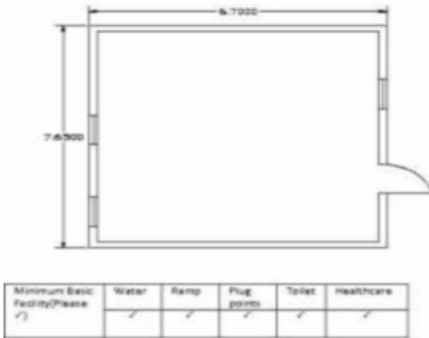

Cad View

Cad Drawing