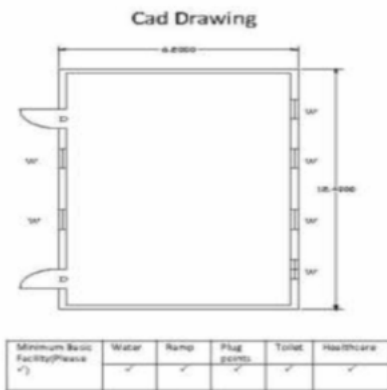

**Google Map View**

**Polling Station Building Front View**

**Polling Station Front View**

**Cad View**

**Key MAP View**

1 பெயர் : பிரேம்குமார் - தந்தையின் பெயர்: அந்தோணிதாஸ் - வீட்டு எண் : 0 வயது : 32 பாலினம் : ஆண்	RQC0639518 Photo is available	2 பெயர் : சிவபெருமான் - தந்தையின் பெயர்: சின்னு - வீட்டு எண் : 1 வயது : 36 பாலினம் : ஆண்	RQC0439562 Photo is available	3 பெயர் : அருண்பிரசன்னா - தந்தையின் பெயர்: துரைராஜ் - வீட்டு எண் : 1 வயது : 35 பாலினம் : ஆண்	RQC0439760 Photo is available
4 பெயர் : ஜாக்குலின் ராணி - தந்தையின் பெயர்: ஆரோக்கியதாஸ் - வீட்டு எண் : 1 வயது : 35 பாலினம் : பெண்	RQC0142711 Photo is available	5 பெயர் : ஜான்சி - தந்தையின் பெயர்: முரளிக் குமார் - வீட்டு எண் : 1 வயது : 32 பாலினம் : பெண்	RQC0887695 Photo is available	6 பெயர் : டோமினிக் தந்தையின் பெயர்: ராஜன் வீட்டு எண் : 1 வயது : 20 பாலினம் : ஆண்	RQC2340677 Photo is available
7 பெயர் : கார்த்தி - தந்தையின் பெயர்: பன்னீர்செல்வம் - வீட்டு எண் : 1a வயது : 39 பாலினம் : ஆண்	RQC0536912 Photo is available	8 பெயர் : சுரேஷ் - தந்தையின் பெயர்: செல்வராஜ் - வீட்டு எண் : 1a வயது : 37 பாலினம் : ஆண்	RQC0468306 Photo is available	9 பெயர் : பிரபாகரன் - தந்தையின் பெயர்: பெரியசாமி - வீட்டு எண் : 1a வயது : 33 பாலினம் : ஆண்	RQC0536920 Photo is available
10 பெயர் : சதீஷ்குமார் - தந்தையின் பெயர்: பிச்சைமுத்து - வீட்டு எண் : 1-A வயது : 42 பாலினம் : ஆண்	RQC0537050 Photo is available	11 பெயர் : மோகன் - தந்தையின் பெயர்: மாணிக்கம்பிள்ளை - வீட்டு எண் : 1B வயது : 71 பாலினம் : ஆண்	RQC1628601 Photo is available	# 12 பெயர் : ரெஜினாமேரி திரவியசாமி கணவர் பெயர்: திரவியசாமி வீட்டு எண் : 1B வயது : 59 பாலினம் : பெண்	RQC1628619 Photo is available
13 பெயர் : ஜெனிதா ஃபிராங்க்லின் தந்தையின் பெயர்: பேலவேந்திர ராஜ் வீட்டு எண் : 3/67 வயது : 24 பாலினம் : ஆண்	RQC2231678 Photo is available	14 பெயர் : செளந்தர் - தந்தையின் பெயர்: தனபால் - வீட்டு எண் : 3-374 வயது : 33 பாலினம் : ஆண்	RQC0439752 Photo is available	15 பெயர் : ஜேஸ்விட்மர்லின் - தந்தையின் பெயர்: அகஸ்டின் - வீட்டு எண் : 3-619 வயது : 41 பாலினம் : ஆண்	BRN1960277 Photo is available
16 பெயர் : ஆல்வின் ஜெயக்குமார் - தந்தையின் பெயர்: பெஞ்சமினராஜ் - வீட்டு எண் : 3-629 வயது : 31 பாலினம் : ஆண்	RQC0710947 Photo is available	17 பெயர் : ராஜன் - தந்தையின் பெயர்: அந்தோணிமுத்து - வீட்டு எண் : 3-636 வயது : 57 பாலினம் : ஆண்	BRN1960285 Photo is available	18 பெயர் : வில்சன் - தந்தையின் பெயர்: செல்வராஜ் - வீட்டு எண் : 3-636 வயது : 38 பாலினம் : ஆண்	BRN1960301 Photo is available
19 பெயர் : செல்வராணி - கணவர் பெயர்: ராஜன் - வீட்டு எண் : 3-638 வயது : 45 பாலினம் : பெண்	BRN1960293 Photo is available	20 பெயர் : மில்கோன்மேரி - கணவர் பெயர்: தாஸ் - வீட்டு எண் : 3-651 வயது : 51 பாலினம் : பெண்	RQC0439901 Photo is available	21 பெயர் : கமலி - தந்தையின் பெயர்: தாஸ் - வீட்டு எண் : 3-651 வயது : 28 பாலினம் : பெண்	RQC1098391 Photo is available
22 பெயர் : பிராங்க்லின்சோஸ்வா தந்தையின் பெயர்: தாஸ் வீட்டு எண் : 3/651 வயது : 20 பாலினம் : ஆண்	RQC2378016 Photo is available	23 பெயர் : ஜான்சி லியோ ராணி - கணவர் பெயர்: அபூர்வராஜ் - வீட்டு எண் : 3-656 வயது : 43 பாலினம் : பெண்	RQC0399378 Photo is available	24 பெயர் : அமலோற்பவமேரி - கணவர் பெயர்: ஆரோக்கியசாமி - வீட்டு எண் : 3-657 வயது : 67 பாலினம் : பெண்	RQC0144303 Photo is available
25 பெயர் : அருள்ராஜ் - தந்தையின் பெயர்: ஆரோக்கியசாமி - வீட்டு எண் : 3-657 வயது : 39 பாலினம் : ஆண்	RQC0144295 Photo is available	26 பெயர் : ஜான்சி - தந்தையின் பெயர்: ஆரோக்கியதாஸ் - வீட்டு எண் : 3-659 வயது : 32 பாலினம் : பெண்	RQC0710889 Photo is available	27 பெயர் : லிசி - தந்தையின் பெயர்: திரவியசாமி - வீட்டு எண் : 3-661 வயது : 32 பாலினம் : பெண்	RQC0537449 Photo is available
# 28 பெயர் : பிரிசில்லா தந்தையின் பெயர்: பீட்டர் வீட்டு எண் : 3-661 வயது : 24 பாலினம் : பெண்	RQC2008167 Photo is available	29 பெயர் : சோபியா - கணவர் பெயர்: பீட்டர் - வீட்டு எண் : 3-661A வயது : 47 பாலினம் : பெண்	RQC0439745 Photo is available	30 பெயர் : செபஸ்டியன்ராபர்ட்பிரவுன்ஸ்கி - தந்தையின் பெயர்: அமல்ராஜ் - வீட்டு எண் : 3-662 வயது : 38 பாலினம் : ஆண்	RQC0144287 Photo is available