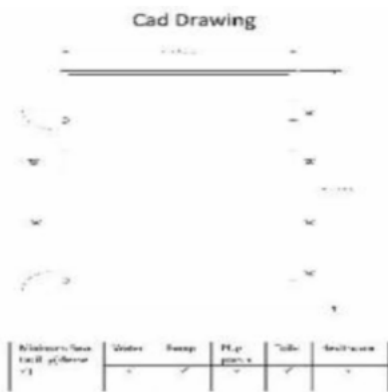

Google Map View

Polling Station Building Front View

Polling Station Front View

Cad View

Key MAP View

1 பெயர் : ராஜா - தந்தையின் பெயர்: கலியராஜ் - வீட்டு எண் : 1 வயது : 53 பாலினம் : ஆண்	RQC0941542 Photo is available	2 பெயர் : மலர்கொடி - கணவர் பெயர்: ரவி - வீட்டு எண் : 1 வயது : 51 பாலினம் : பெண்	RQC0941567 Photo is available	3 பெயர் : கண்ணன் - தந்தையின் பெயர்: சங்கரன் - வீட்டு எண் : 1 வயது : 50 பாலினம் : ஆண்	RQC1014224 Photo is available
4 பெயர் : மணிவாசகம் - தந்தையின் பெயர்: கோவிந்தன் - வீட்டு எண் : 1 வயது : 47 பாலினம் : ஆண்	RQC0887844 Photo is available	5 பெயர் : சந்தனமேரி - கணவர் பெயர்: ஆரோக்கியதாஸ் - வீட்டு எண் : 1 வயது : 46 பாலினம் : பெண்	RQC1014174 Photo is available	6 பெயர் : ஈஸ்வாரி - கணவர் பெயர்: மணியரசன் - வீட்டு எண் : 1 வயது : 45 பாலினம் : பெண்	RQC0399485 Photo is available
S 7 பெயர் : லக்ஷையன் - தந்தையின் பெயர்: தண்டாயுதபாணி - வீட்டு எண் : 1 வயது : 40 பாலினம் : ஆண்	RQC0439984 Photo is available	8 பெயர் : ராதா - கணவர் பெயர்: ஜோதிபாசு - வீட்டு எண் : 1 வயது : 37 பாலினம் : பெண்	RQC1122647 Photo is available	9 பெயர் : தமிழ்ச்செல்வி - தந்தையின் பெயர்: செல்வம் - வீட்டு எண் : 1 வயது : 35 பாலினம் : பெண்	RQC0337063 Photo is available
10 பெயர் : பிரமிளா - கணவர் பெயர்: கோபால் ராஜ் - வீட்டு எண் : 1 வயது : 34 பாலினம் : பெண்	RQC0667022 Photo is available	11 பெயர் : சுகிதா - தந்தையின் பெயர்: பன்னீர் செல்வம் - வீட்டு எண் : 1 வயது : 34 பாலினம் : பெண்	RQC0666990 Photo is available	12 பெயர் : அருண் குமார் - தந்தையின் பெயர்: அறிவழகன் - வீட்டு எண் : 1 வயது : 33 பாலினம் : ஆண்	RQC0887984 Photo is available
13 பெயர் : வெற்றிவேல் - தந்தையின் பெயர்: செவந்தலிங்கம் - வீட்டு எண் : 1 வயது : 33 பாலினம் : ஆண்	RQC0887992 Photo is available	14 பெயர் : நந்தினி - தந்தையின் பெயர்: சதாசிவம் - வீட்டு எண் : 1 வயது : 31 பாலினம் : பெண்	RQC0887968 Photo is available	15 பெயர் : சுவிக்சின் உஷா - தந்தையின் பெயர்: ஜான்விண்சென்ட் - வீட்டு எண் : 1 வயது : 30 பாலினம் : பெண்	RQC0941526 Photo is available
16 பெயர் : வெற்றியா - தந்தையின் பெயர்: செல்வராஜ் - வீட்டு எண் : 1 வயது : 30 பாலினம் : பெண்	RQC0887877 Photo is available	17 பெயர் : சூரியா - தந்தையின் பெயர்: ஜெயபால் - வீட்டு எண் : 1 வயது : 29 பாலினம் : பெண்	RQC0887851 Photo is available	18 பெயர் : வீரஜோதி - தந்தையின் பெயர்: வீரமணி - வீட்டு எண் : 1 வயது : 29 பாலினம் : பெண்	RQC0941518 Photo is available
19 பெயர் : மேனகா தந்தையின் பெயர்: தமிழரசன் - வீட்டு எண் : 1 வயது : 29 பாலினம் : பெண்	RQC0941583 Photo is available	20 பெயர் : கரன் - தந்தையின் பெயர்: செம்மல் - வீட்டு எண் : 1 வயது : 27 பாலினம் : ஆண்	RQC1122753 Photo is available	21 பெயர் : தனலெட்சுமி - கணவர் பெயர்: செல்வராஜ் - வீட்டு எண் : 1A வயது : 46 பாலினம் : பெண்	RQC0757906 Photo is available
22 பெயர் : ரமேஷ் - தந்தையின் பெயர்: ராசு - வீட்டு எண் : 1a வயது : 46 பாலினம் : ஆண்	RQC0636175 Photo is available	23 பெயர் : கலியமூர்த்தி - தந்தையின் பெயர்: சுப்பையன் - வீட்டு எண் : 1A வயது : 42 பாலினம் : ஆண்	RQC0537886 Photo is available	24 பெயர் : சுகா - கணவர் பெயர்: ரமேஷ் - வீட்டு எண் : 1a வயது : 40 பாலினம் : பெண்	RQC0636431 Photo is available
25 பெயர் : மோகன் - தந்தையின் பெயர்: பன்னீர் செல்வம் - வீட்டு எண் : 1a வயது : 39 பாலினம் : ஆண்	RQC0636100 Photo is available	26 பெயர் : தினேஷ் - தந்தையின் பெயர்: போசங்கு - வீட்டு எண் : 1A வயது : 37 பாலினம் : ஆண்	RQC0537878 Photo is available	27 பெயர் : வெள்ளிஸ் ராணி - கணவர் பெயர்: விவேகானந்தன் - வீட்டு எண் : 1a வயது : 35 பாலினம் : பெண்	RQC0636084 Photo is available
28 பெயர் : ரெங்கநாயகி - கணவர் பெயர்: கலியமூர்த்தி - வீட்டு எண் : 1A வயது : 34 பாலினம் : பெண்	RQC0537902 Photo is available	29 பெயர் : கார்த்திகா - தந்தையின் பெயர்: ராஜேந்திரன் - வீட்டு எண் : 1a வயது : 31 பாலினம் : பெண்	RQC0710962 Photo is available	30 பெயர் : சிவன்யா தந்தையின் பெயர்: வீரமணி - வீட்டு எண் : 1a வயது : 31 பாலினம் : மூன்றாம் பாலினம்	RQC0710954 Photo is available